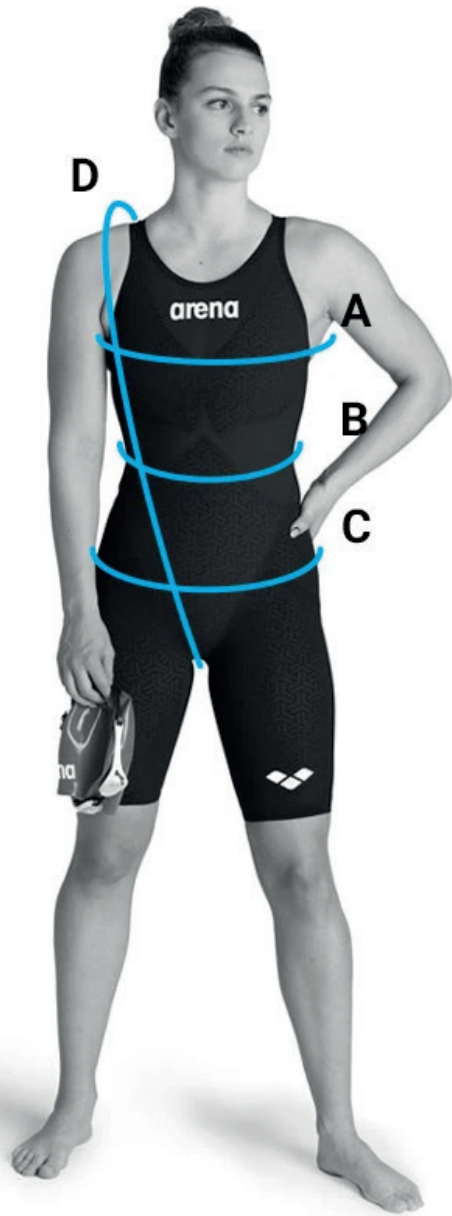

TÄVLINGSBADDRÄKT DAM

KROPPSMÅTT (cm)

A BRÖST	78-84	84-89	89-94	94-98	98-102	102-106	106-108
B MIDJA	62-66	66-70	70-74	74-78	78-82	82-86	86-88
C HÖFT	80-85	85-90	90-95	95-100	100-105	105-110	110-115
D KROPPSLÄNGD	136-143	146-153	156-163	166-173	171-178	176-183	181-186

STORLEK

F	28	30	32	34	36	38	40
I	32	34	36	38	40	42	44
D	26	28	30	32	34	36	38
UK/US	22	24	26	28	30	32	34
AUS	0	2	4	6	8	10	12