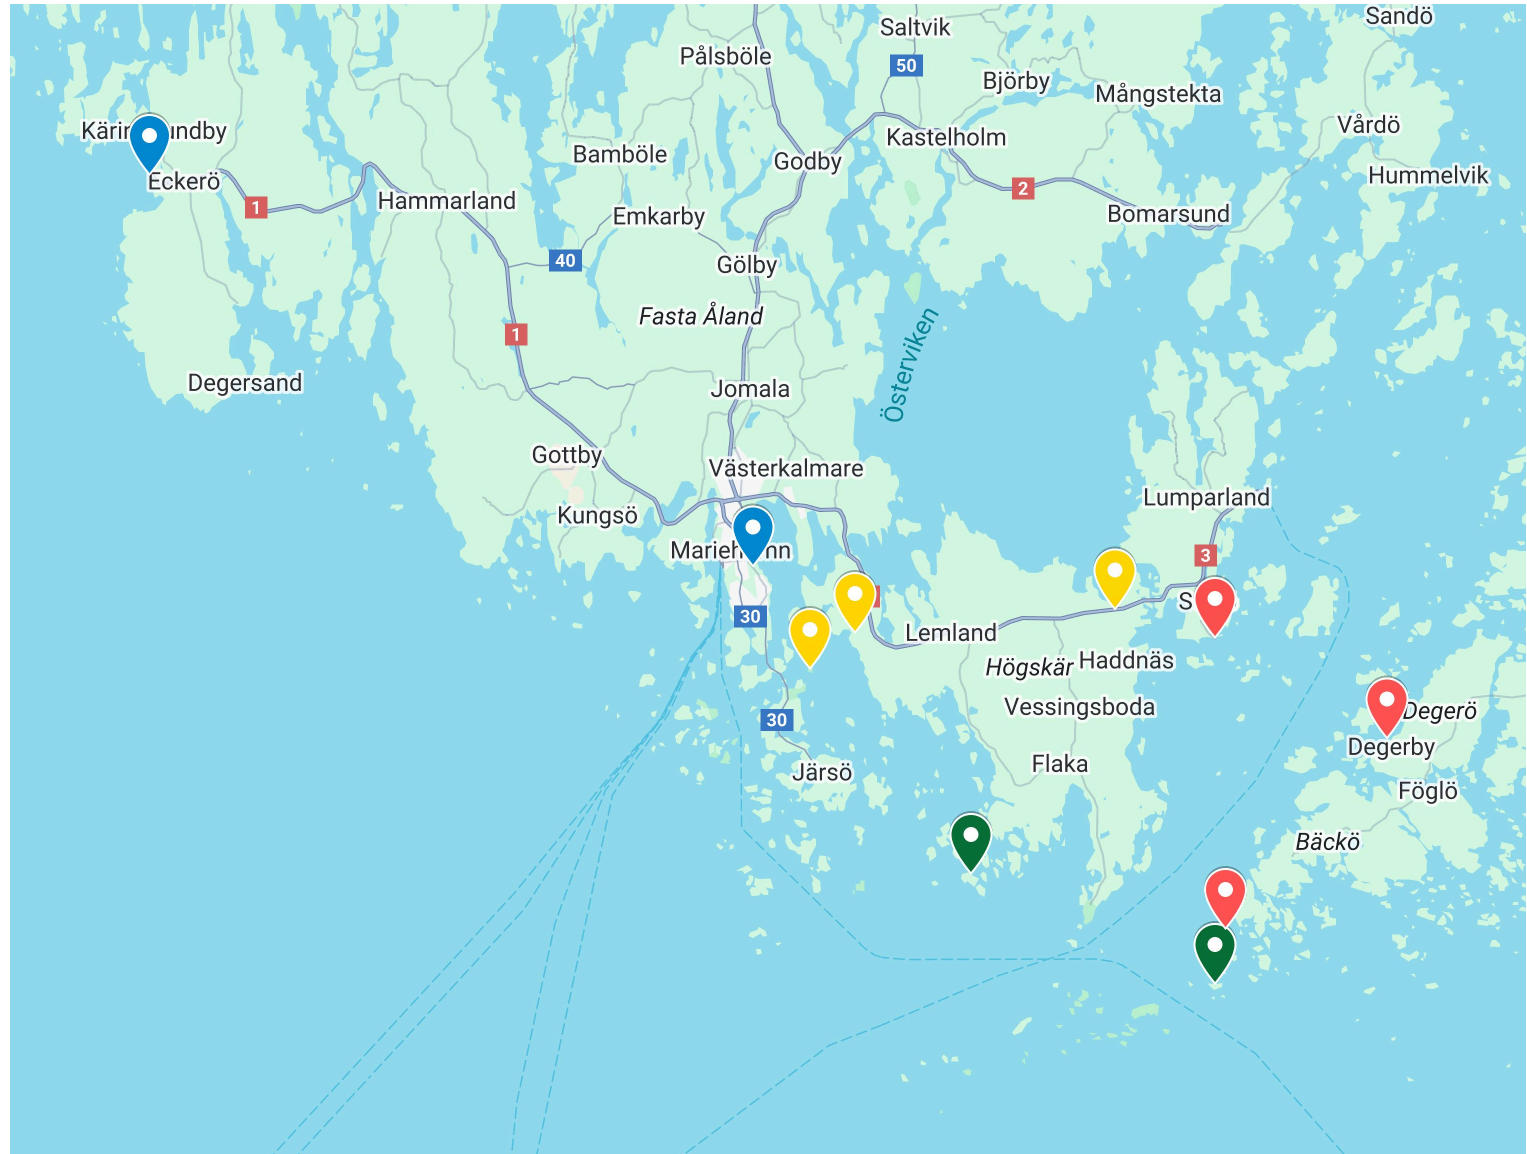

# Åland SwimHike 2025

SwimHike Åland 2025, rutt:

-  Eckerö, Berghamn
-  1. Gröna Uddens Camping
-  2. Senskär
-  3. Lemböte Lägergård
-  4. Amalia Cafe & Logi
-  5. Svinö färjefäste
-  6. Föglö, Degerby
-  7. Storklobbens tidigare sjöbevakningsstation
-  8. Föglö, Sältingskär
-  9. Rödhamn Marina

TORSDAG: blå, FREDAG: gul, LÖRDAG: röd, SÖNDAG: grön