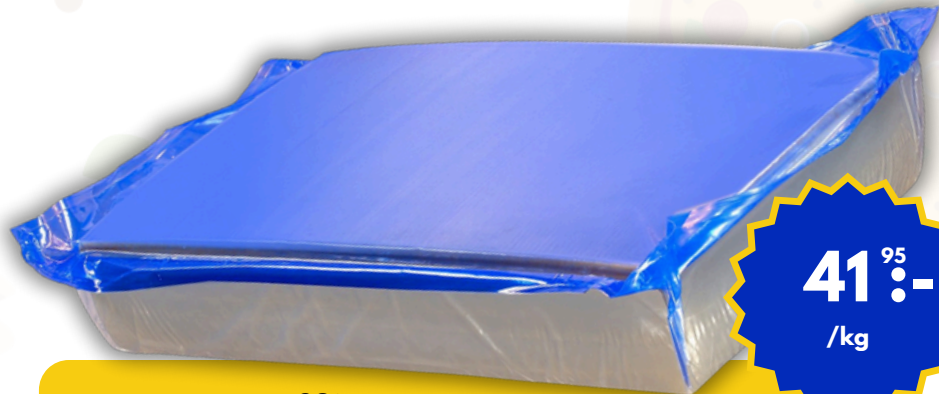

PIZZAOST BLOCK 28%
ca. 16kg/låda
Arla Foods

41⁹⁵ :-
/kg