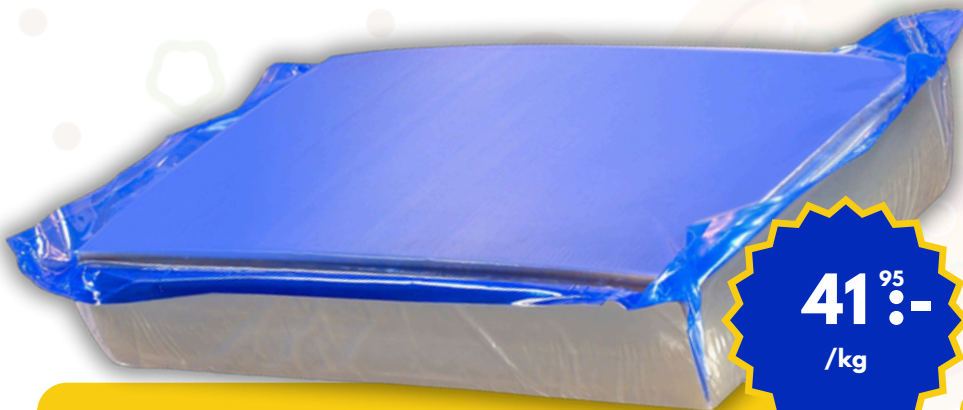

41⁹⁵ :-
/kg

PIZZAOST BLOCK 28%
ca. 16kg/låda
Arla Foods

Arla