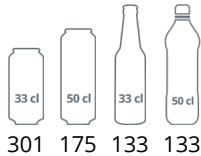

SDU1220

Förvaringskyl

Lås

Kraftigt handtag

Produktfunktioner

- Vändbar massiv dörr
- Fläktassisterad kylning
- Ställbara hyllor
- Ställbara fötter

Design och material

Antal dörrar	1
Dörrnummer & dörrtyp	1 massiv dörr med gångjärn dörrtyp
Antal hyllor delar	3
Hyllnummer & hylltyp	3 vita näthyllor
Hyllfärg	Vit
Hyllmått	498 x 405 mm
Fötter / ben	2 ställbara fötter
Styrhjul	2 rullande styrhjul
Utvändig finish	Vit
Invändig finish	ABS
Interiörlampa	Nej
Lås	Ja

Mått och innehåll

Temperaturintervall	°C	+2 till +10
Klimatklass		4
Brutto- / nettovikt	kg	67 / 63
Brutto-/nettovolym	l	215 / 190

Kylning och funktioner

Typ av regulator	Mekanisk
Typ av kylning	Fläktassisterad
Typ av avfrostning	Automatisk
Köldmedium	R600a
Laddning köldmedium	g 70
Termometer	Ja
GWP	3

Dimensioner

Invändiga mått (BxDxH)	mm	470 x 440 x 1027
Externa mått (BxDxH)	mm	595 x 640 x 1315
Förpackningsmått (BxDxH)	mm	680 x 710 x 1410
40 fot containerlast	delar	54