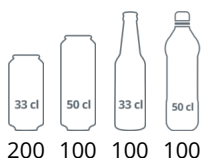

FS176H Black

Flaskkyl

LED-lampa inuti dörren

Ställbara hyllor

Produktfunktioner

- Svart insida och utsida
- Självstängande glasdörr med gångjärn
- LED-lampa i dörren
- Ställbara hyllor
- Fläktassisterad kylning
- Intern bas i rostfritt stål
- Digital temperaturdisplay
- Helt automatiskt

Slimmad flaskkyl, svart

Vår slimmade FS176H Black är bara 435 mm bred och finns nu att få i svart. Denna flaskkyl med glasdörr är idealisk när du har ont om plats men vill maximera din försäljning.

Den kommer med 5 justerbara svarta trådhyllor och 2 vertikala LED-lampor i fullängd inuti dörren.

Design och material		Mått och innehåll		Ström och förbrukning	
Dörrnummer & dörrtyp	1 glasdörr med gångjärn	Temperaturintervall °C	+2 till +10	Energiklassificering	C
Härdat glas	Ja	Klimatklass	4	Energiförbrukning kWh/24tim	0.95
Vändbar dörr	Nej	Brutto- / nettovikt kg	70 / 64	Årlig energiförbrukning kWh/år	347
Hyllnummer & hylltyp	5 svarta näthyllor	Brutto-/nettovolym l	182 / 114	Ineffekt W	200
Hyllfärg	Svart	Kylning och funktioner		Spänning / Frekvens V/Hz	220-240/50
Hyllmått	342 x 266	Typ av regulator	Elektronisk	Ljudnivå dB(A)	45
Maxlast på hyllorna kg/m ²	196	Typ av kylning	Fläktassisterad	Dimensioner	
Huvtyp	-	Typ av avfrostning	Automatisk	Invändiga mått (BxDxH) mm	355 x 363 x 1410
Fötter / ben	2 ställbara fötter	Köldmedium	R600a	Externa mått (BxDxH) mm	435 x 500 x 1833
Styrhjul	2 rullande styrhjul	Laddning köldmedium g	50	Förpackningsmått (BxDxH) mm	500 x 560 x 1990
Utvändig finish	Svart	Termometer	Ja	40 fot containerlast delar	96
Invändig finish	Svart				
Interiörlampa	LED				
Lås	Ja				