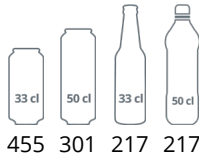

SD1380

Förvaringskyl

Produktfunktioner

- Vändbar massiv dörr
- Fläktassisterad kylning
- Ställbara hyllor
- Ställbara fötter

Lås

Kraftigt handtag

Design och material	
Antal dörrar	1
Dörrnummer & dörrtyp	1 massiv dörr med gångjärn dörrtyp
Antal hyllor	5
Hyllnummer & hylltyp	5 vita näthyllor
Hyllfärg	Vit
Hyllmått	498 x 405 mm
Fötter / ben	2 ställbara fötter
Styrhjul	2 rullande styrhjul
Utvändig finish	Vit
Invärdig finish	ABS
Interiörlampa	Nej
Lås	Ja

Mått och innehåll	
Temperaturintervall	°C +2 till +10
Klimatklass	4
Brutto- / nettovikt	kg 70 / 64
Brutto-/nettovolym	l 372 / 345

Kylning och funktioner	
Typ av regulator	Mekanisk
Typ av kylning	Fläktassisterad
Typ av avfrostning	Automatisk
Köldmedium	R600a
Laddning köldmedium	80
Termometer	Ja
GWP	3

Dimensioner	
Invärdiga mått (BxDxH)	mm 470 x 440 x 1555
Externa mått (BxDxH)	mm 595 x 640 x 1840
Förpackningsmått (BxDxH)	mm 680 x 710 x 1940
40 fot containerlast	delar 54