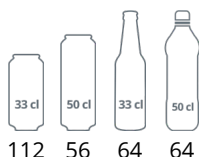

UR200G

Displaykyl

Produktfunktioner

- Ny design
- Glasdörr med gångjärn
- Elektronisk termostat
- Vändbar dörr
- Ställbara hyllor
- Invändig LED-lampa
- Fläktassisterad kylning

Elektronisk termostat