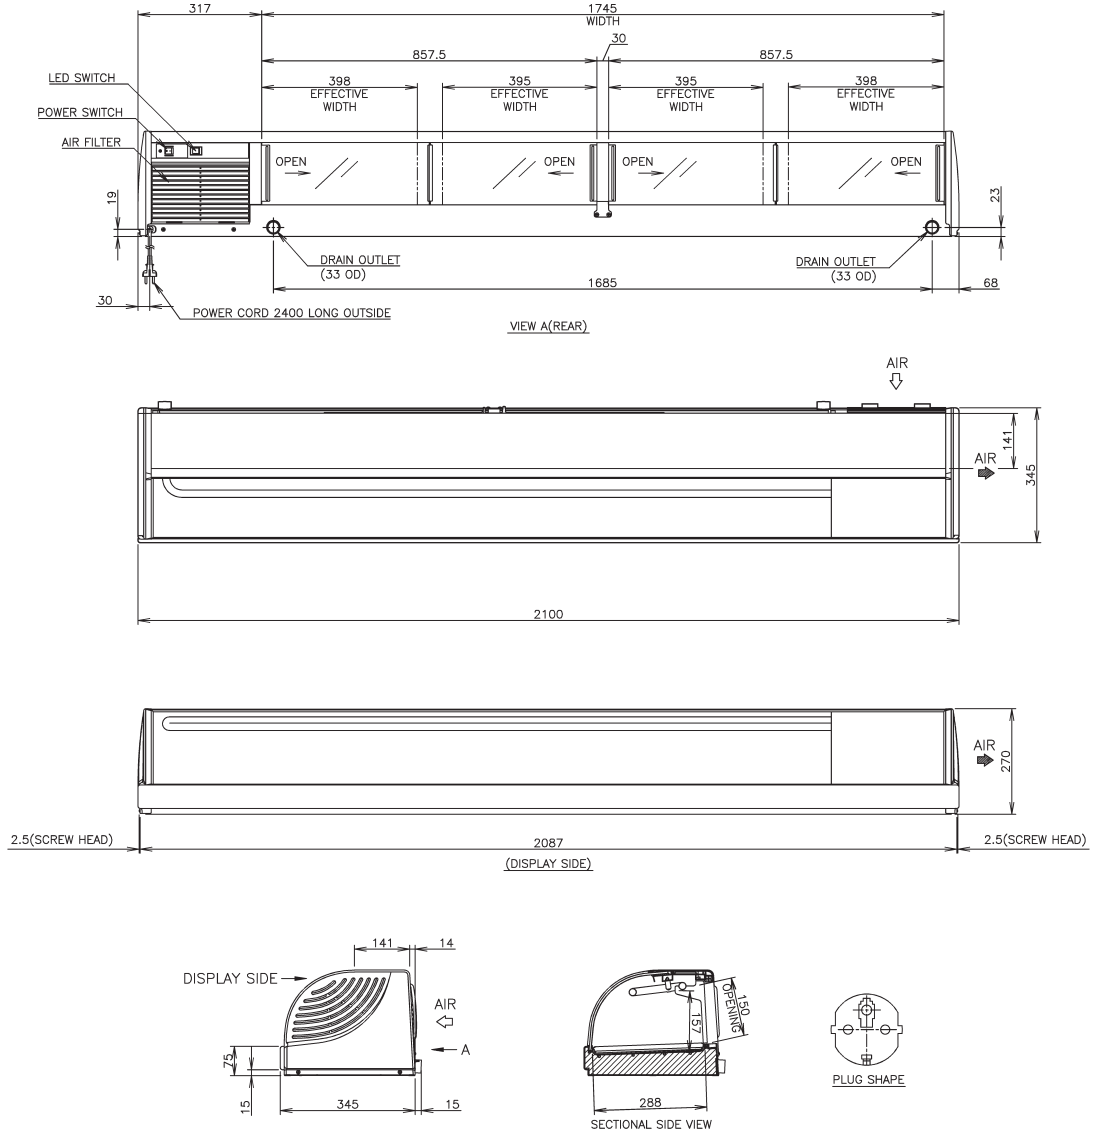

### FRAKTSPECIFIKATIONER

MODELL	Utrustningens nettomått		Mått i förpackning		
	B x D x H (mm)	Nettovikt (kg)	B x D x H (mm)	Bruttovikt (kg)	Volym (m <sup>3</sup> )
HNC-210BE-R-BLH	2100 x 345 x 270	47	2180 x 415 x 517	68	0.47