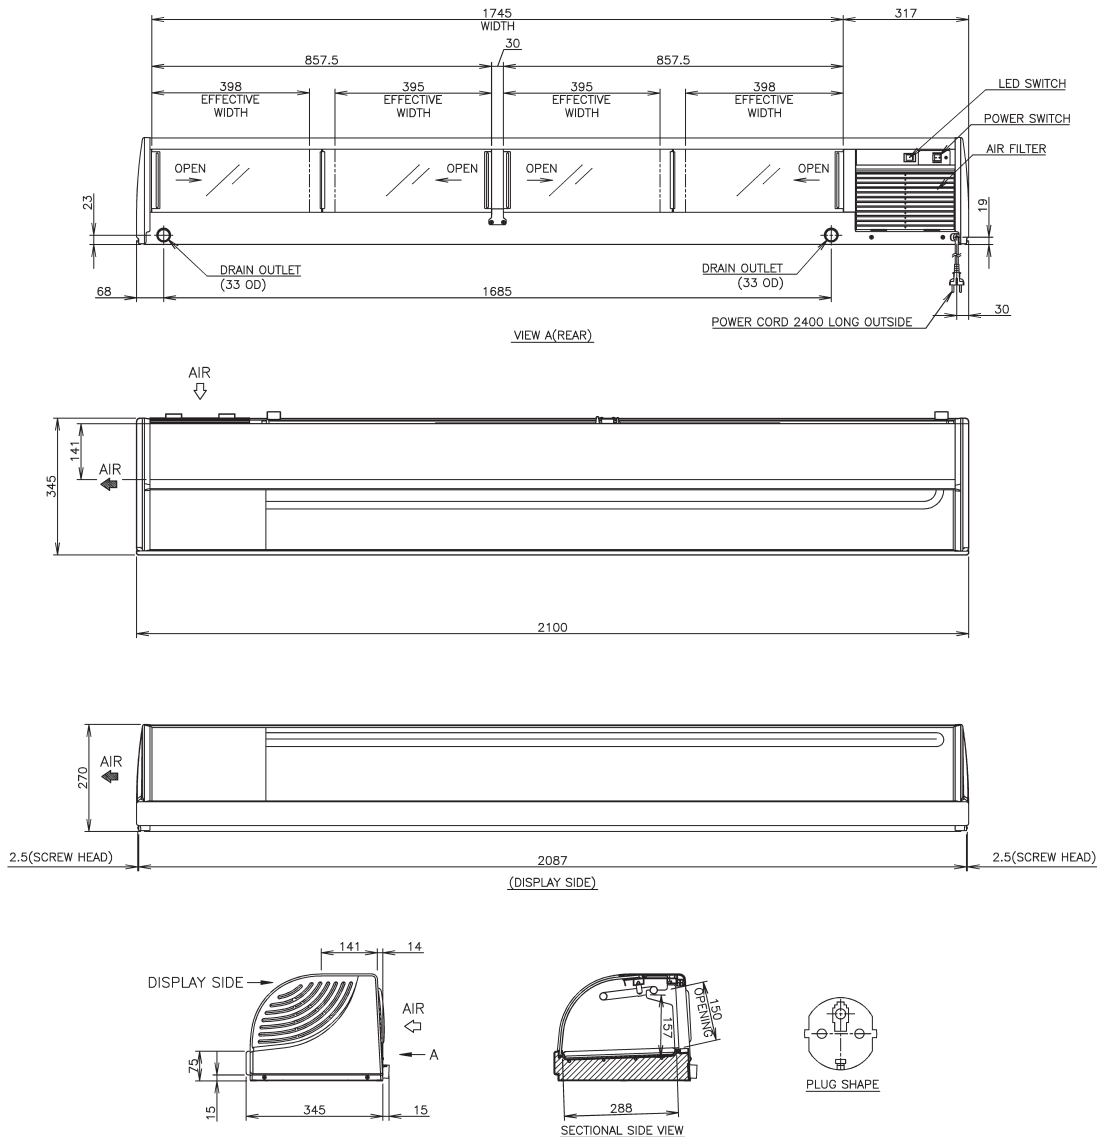

#### FRAKTSPECIFIKATIONER

MODELL	Utrustningens nettomått		Mått i förpackning		
	B x D x H (mm)	Nettovikt (kg)	B x D x H (mm)	Bruttovikt (kg)	Volym (m <sup>3</sup> )
HNC-210BE-L-BLH	2100 x 345 x 270	47	2180 x 415 x 517	68	0.47