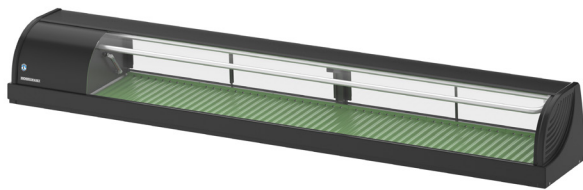

HOSHIZAKI

HNC-210BE-L-BLH

Sushi kylvitrin med Led-ljus, vänster modell

TILLGÄNGLIGA MODELLER

☐ HNC-120BE-L-BLH	☐ HNC-120BE-R-BLH	☐ HNC-150BE-L-BLH
☐ HNC-150BE-R-BLH	☐ HNC-180BE-L-BLH	☐ HNC-180BE-R-BLH
☒ HNC-210BE-L-BLH	☐ HNC-210BE-R-BLH