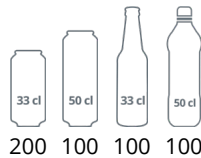

LED-lampa inuti dörramen

Ställbara hyllor

Slimmad flaskkyl, vit

Vår slimmade FSC175H är bara 435 mm bred. Denna flaskkyl med glasdörr är idealisk när du har ont om plats men vill maximera din försäljning.

Design och material		Mått och innehåll		Ström och förbrukning				
Antal dörrar	1	Burkar 330 ml	delar	200	Energiklassificering	F		
Dörrnummer & dörrtyp	1 glasdörr med gångjärn	Burkar 500 ml	delar	100	Energy Arrow			
Härdat glas	Ja	Flaskor 330 ml	delar	100	Energiförbrukning	kWh/24tim	2,65	
Vändbar dörr	Nej	PET-flaskor 500 ml	delar	100	Årlig energiförbrukning	kWh/år	967	
Antal hyllor	delar	5	Temperaturintervall	°C	+2 till +10	Energieffektivitetsindex	78	
Hyllnummer & hylltyp	5 vita näthyllor	4	Klimatklass	4	EEl-vol	l	190	
Hyllfärg	Vit	70 / 64	Brutto- / nettovikt	kg	200	Ineffekt	W	200
Hyllmått	342 x 266	182 / 114	Brutto-/nettovolym	l	220-240/50	Spänning / Frekvens	V/Hz	45
Max. belastning	kg	196	Kylning och funktioner		Ljudnivå	db(A)	45	
Huvtyp	D-form	Typ av regulator		Mekanisk	Dimensioner			
Huvlampa	LED kallvitt ljus	Typ av kylning		Fläktassisterad	Invändiga mått (BxDxH)	mm	357 x 362 x 1410	
Fötter / ben	2 ställbara fötter	Typ av avfrostning		Automatisk	Externa mått (BxDxH)	mm	435 x 505 x 2013	
Styrhjul	2 rullande styrhjul	Köldmedium		R600a	Förpackningsmått (BxDxH)	mm	500 x 550 x 2060	
Utvändig finish	Vit	Laddning köldmedium		g	50	40 fot containerlast	delar	96
Invändig finish	Vit	Termometer		Ja				
Interiörlampa	LED	GWP		3				
Lås	Ja							