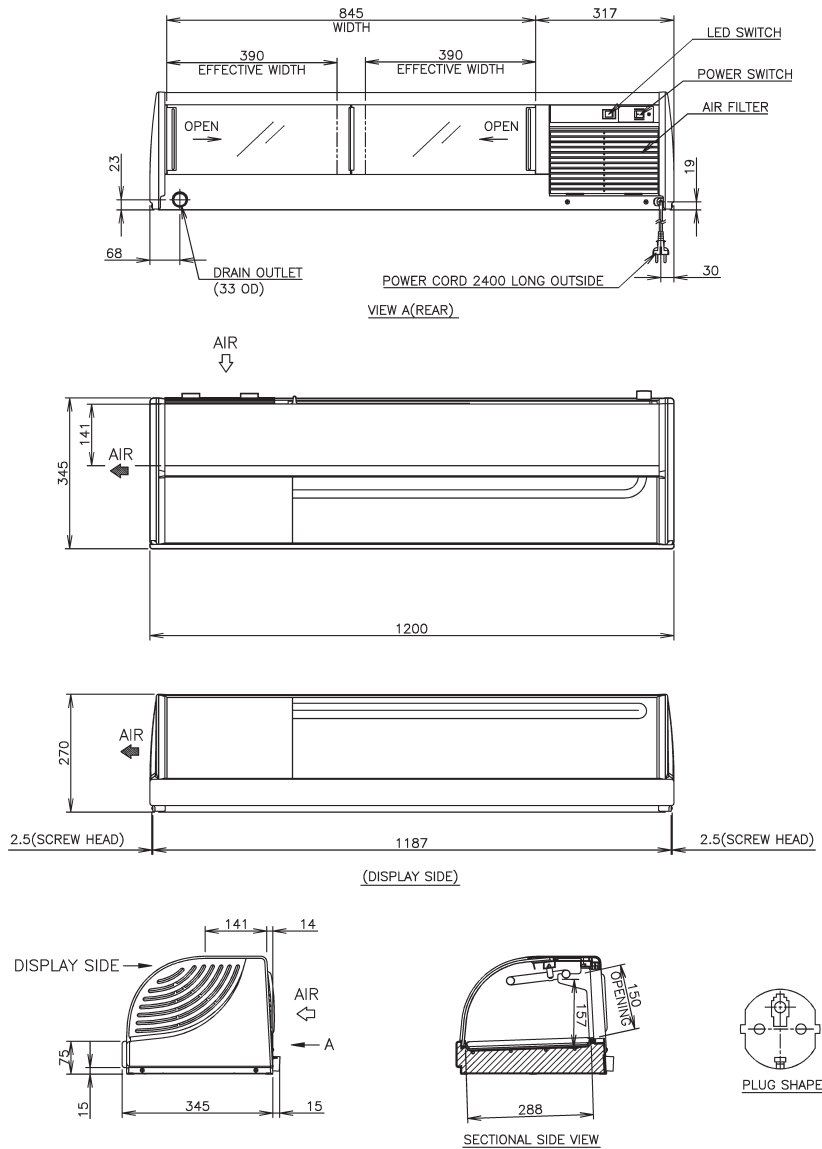

#### FRAKTSPECIFIKATIONER

MODELL	Utrustningens nettomått		Mått i förpackning		
	B x D x H (mm)	Nettovikt (kg)	B x D x H (mm)	Bruttovikt (kg)	Volym (m <sup>3</sup> )
HNC-120BE-L-BLH	1200 x 345 x 270	32	1280 x 415 x 517	44	0.27