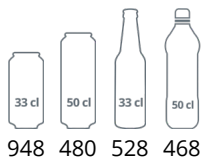

Dörrar i fullhöjd