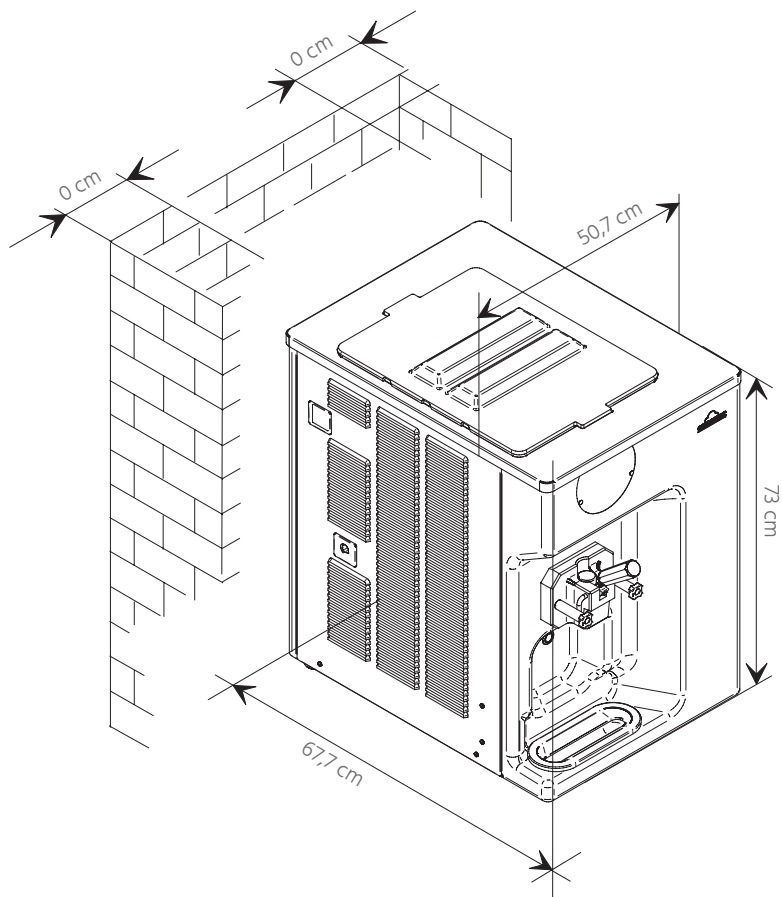

241 STEEL

MJUKGLASSMASKIN

VATTEN

LUFT

Med en extra stark motor är 241 en utmärkt maskin för dig som har mjukglass som huvudsaklig försäljning. Passar för verksamheter inom HORECA och detaljhandel.

Funktioner

Hard-O-Tronic®
Pump
2E-RSI HE Beater
Tank Agitator
Justerbar doseringshastighet
Frontpanel i rostfritt stål
Vattenkylning
LED-gränssnitt
Självpastörisering

Tillval

STAR-front + Munstycken
Gravity (ersätter pump)
Soft Serve Core
POM HE Beater (ersätter 2E-RSI Beater)
Självstängare
Only You (ersätter frontpanel i rostfritt stål)
Mjukglassvagn
Luftkylning (ersätter vattenkylning)
Teorema

SPECIFIKATIONER	VATTEN	LUFT
Bredd x Djup x Höjd (mm)	507 x 677 x 730	507 x 755 x 830
Vikt (Kg)	140	140
Effekt (W)	2900	2900

PRIMULATOR

www.primulator.se

08-590 060 00

salj@primulator.se