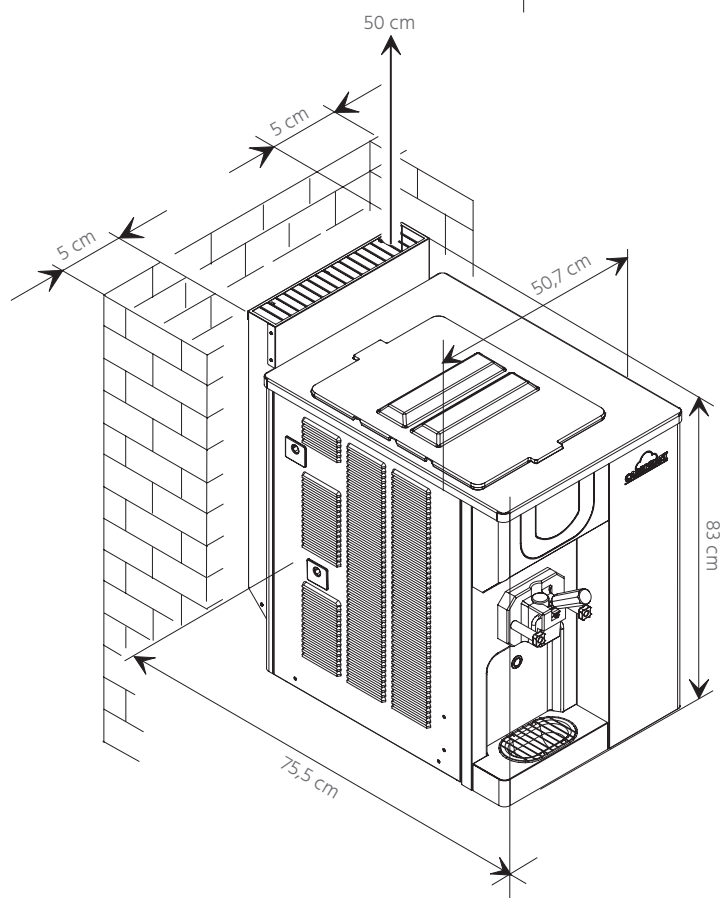

241 STEEL

MJUKGLASSMASKIN

VATTEN

LUFT

Med en extra stark motor är 241 en utmärkt maskin för dig som har mjukglass som huvudsaklig försäljning. Passar för verksamheter inom HORECA och detaljhandel.

Funktioner

Hard-O-Tronic®
Pump
2E-RSI HE Beater
Tank Agitator
Justerbar doseringshastighet
Frontpanel i rostfritt stål
Vattenkylning
LED-gränssnitt
Självpastörisering

Tillval

STAR-front + Munstycken
Gravity (ersätter pump)
Soft Serve Core
POM HE Beater (ersätter 2E-RSI Beater)
Självstängare
Only You (ersätter frontpanel i rostfritt stål)
Mjukglassvagn
Luftkylning (ersätter vattenkylning)
Teorema

SPECIFIKATIONER	VATTEN	LUFT
Bredd x Djup x Höjd (mm)	507 x 677 x 730	507 x 755 x 830
Vikt (Kg)	140	140
Effekt (W)	2900	2900

PRIMULATOR

www.primulator.se

08-590 060 00

salj@primulator.se