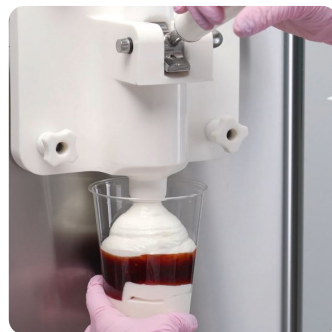

161 K

Med 161 K går det att göra klassiska eller smaksatta milkshakes.

Tack vare H-O-T-systemet kan du ställa in önskad konsistens för klassiska milkshakes eller krämiga moderna shakes med mer tydliga iskristaller.