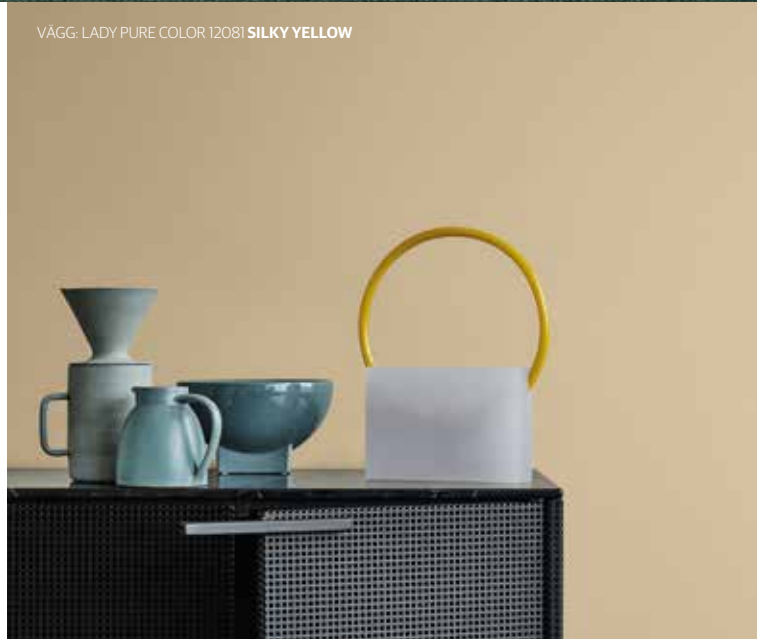

VÄGG: LADY PURE COLOR 7627 **REFRESH**
BORD / HYLLA: LADY SUPREME FINISH MATT 7627 **REFRESH**

VÄGG: LADY PURE COLOR 12081 **SILKY YELLOW**

DEN BÄSTA FÄRGEN TILL TRÄ OCH PANEL

LADY Supreme Finish är den bästa färgen för panel, dörrar, lister och möbler. Den finns i fyra olika glansgrader som ger spelrum för en kontrastrik eller enhetlig stil.