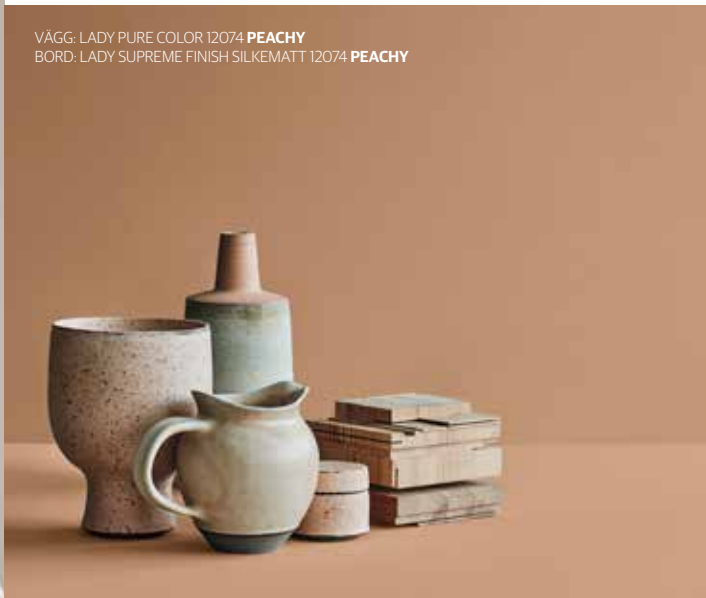

VÄGG: LADY PURE COLOR 12074 **PEACHY**
BORD: LADY SUPREME FINISH SILKEMATT 12074 **PEACHY**

VÄGG: LADY PURE COLOR 12077 **SHEER GREY**