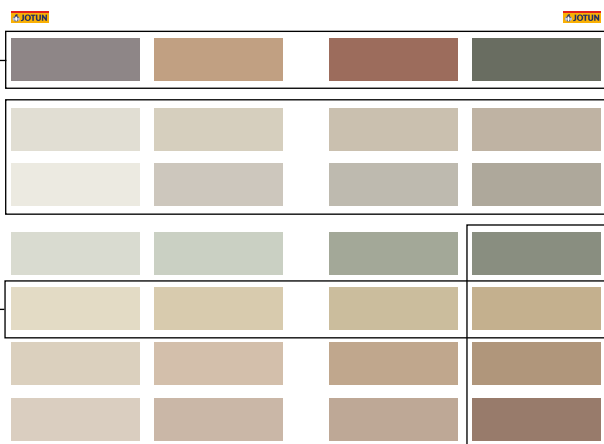

Rekommenderade vita nyanser till detaljer:

För att få en elegant och harmonisk helhet är det avgörande att hitta den rätta vita nyansen till detaljerna. Vi vill därför ge dig våra bästa rekommendationer för kulörerna i den här färgkartan:

SÅ HÄR ANVÄNDER DU FÄRGKARTAN

Oavsett om du önskar en färgpalett som går ton-i-ton eller en som är kontrastrik, så kan färgkartan hjälpa dig att skapa harmoniska kulörkombinationer.

Med Jotun Kulörtrygghet vet du, att när du använder Jotuns produkter, kan du lita på att färgen på väggen blir som på våra färgprover och i färgkartan.

Färgkartan består av:

Rad 1: Accentfärger

Rad 2: Neutrala nyanser i gyllene beigetoner

Rad 3: Neutrala nyanser i mjuka gråtoner

Rad 4 + 5 + 6 + 7: Kulörstarka färgfamiljer

Accentfärgerna är designade så att du enkelt kan skapa ditt personliga uttryck. Dessa kan kombineras med de neutrala nyanserna eller med de mer kulörstarka färgfamiljerna.

*Raderna med de **neutrala** nyanserna består av gyllene beigetoner och mjuka gråtoner. De fyra kulörerna i varje rad ger ett vackert ton-i-ton-uttryck.*

*Den **kulörstarka färgfamiljen** representerar nyanser inom samma färgfamilj. Kombinationer av nyanser från en rad skapar en smakfull, monokrom kulörupplevelse.*