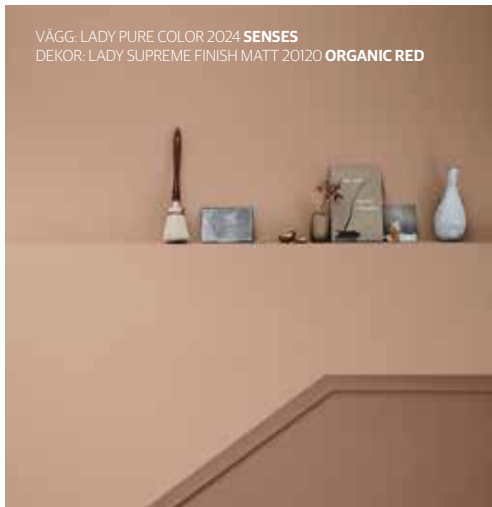

:: HARMONI

När du kombinerar nyanser från en färgfamilj skapas vackra och smakfulla omgivningar. En rogivande stämning där en harmoni av toner skänker klarhet och lugn.