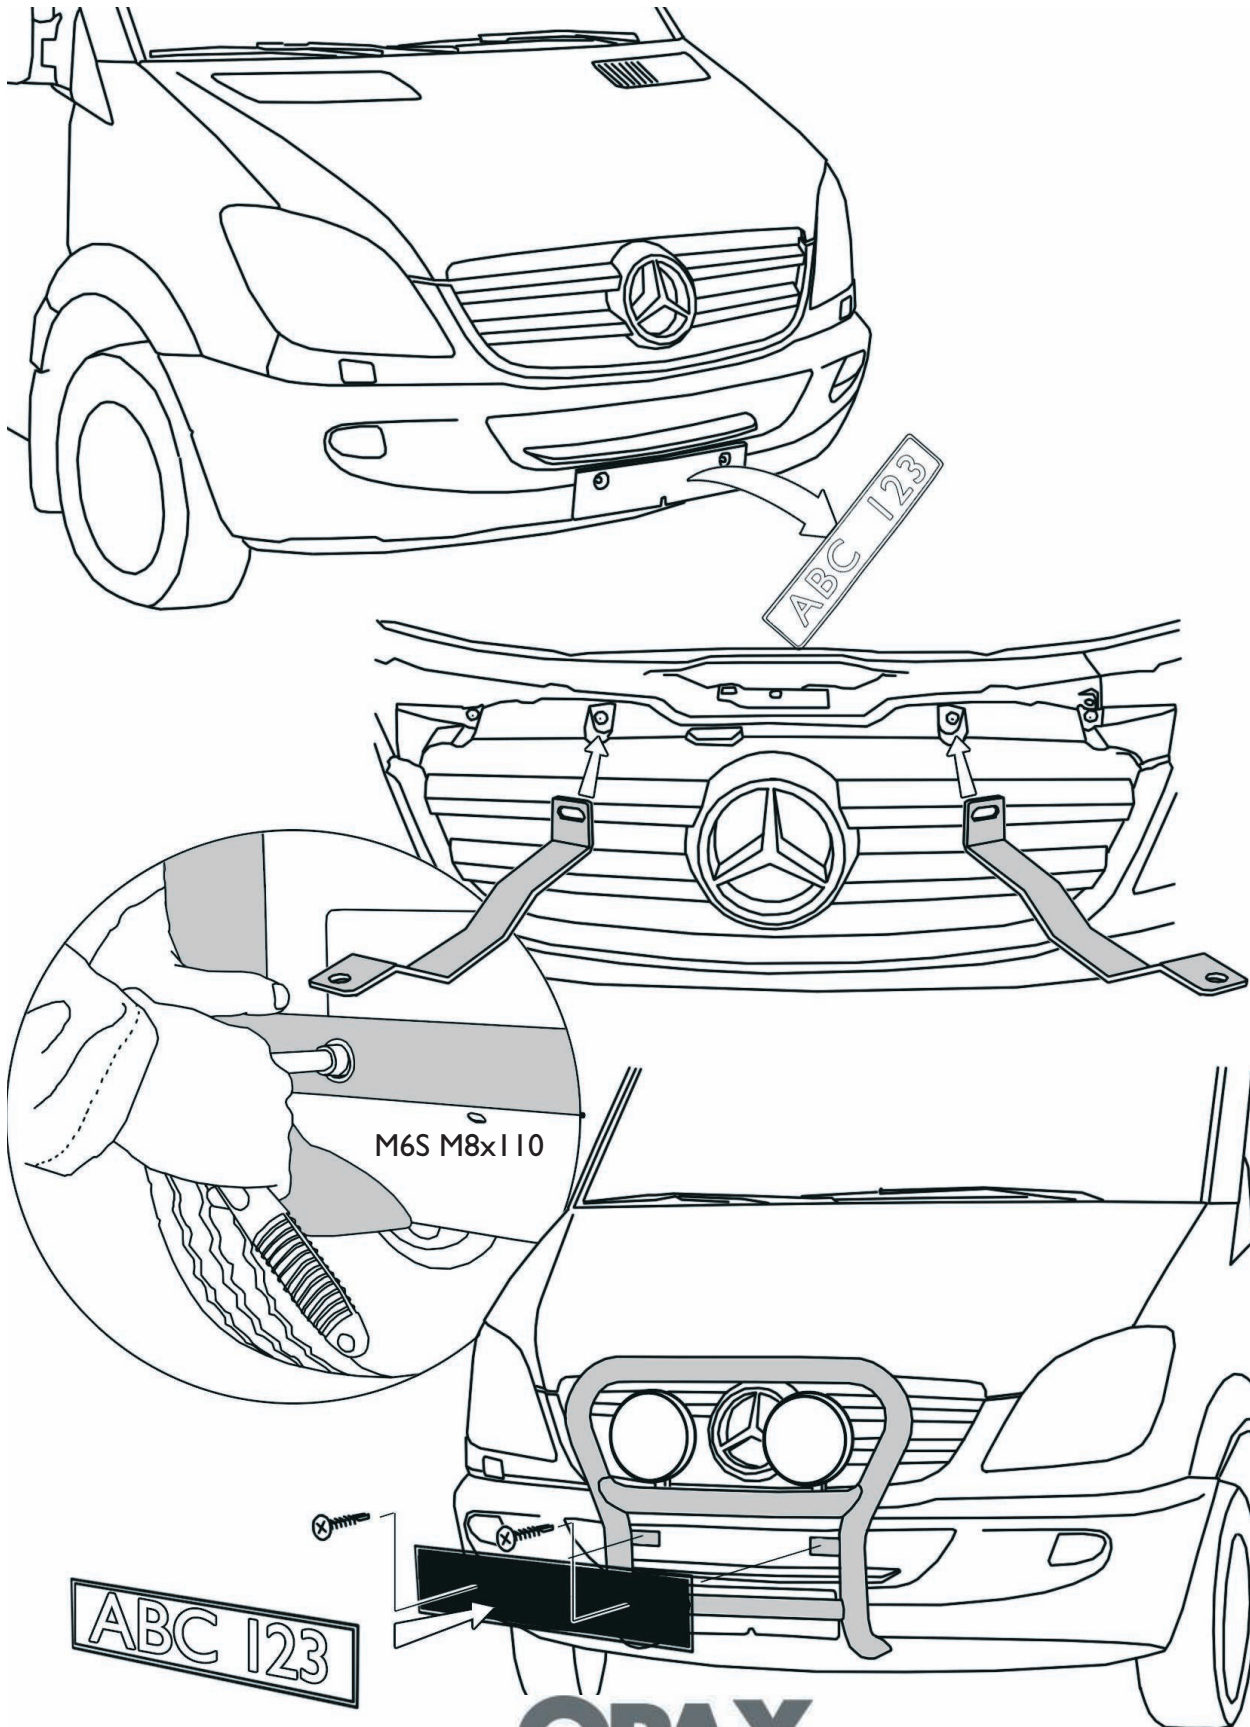

## Monteringsanvisning för K44-5 Mercedes Sprinter

**QPAX**