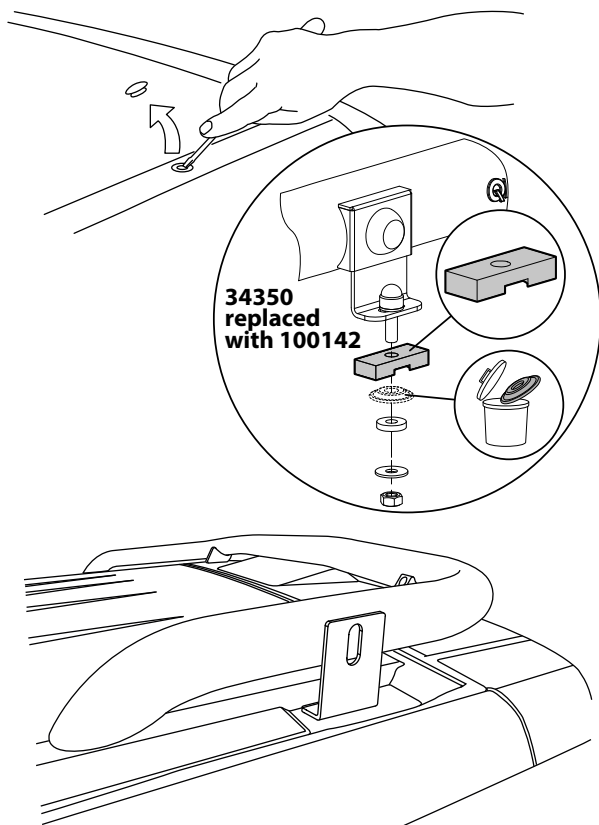

## T-RACK BAKRE TAKBÅGE VW CRAFTER 17-

Art nr: TB90071 & TB90073 (Kamera)  
Monteringsatts: 93338

### Installation

Monteras i befintliga fixpunkter

Nr	Ändring	Datum	Godk.
B	Uni-fäste infört	2023-07-03	
C	M8 Nitmutter	2023-12-19	

20	2	Nitmutter M8 Alu	M8 Ø11mm 1.5-4.5	32211
19	2	Vinkel 55mm 90°	T=3	100210
18	2	Mutter M8 Locking	M8 Lås	34.204
17	2	Bricka	8x22x1,5	34.314
16	2	Tätningbricka	20x8x4	50935
15	2	Kupolbricka	M8	34.350
14	2	Hatt		50920
13	2	Bricka fjäder M8 rostfri	15x8,6x0,8	34.329
12	2	Hattbricka	Ø32mm	50921
11	2	Täcklock	T=2	100209
10	2	Bricka M8	8,4x16x1,5	34.302
9	4	Skruv M6S	M8x25	34.105
8	2	Mufferskydd 13mm	M8	50944
7	2	Skruv	4,2x19	34.162
6	4	Montageskruv L19	4,2x19	34.094
5	2	Magnetfäste	t=25	100141
4	4	Täckplugg för Ø10mm	Ø13	50911
3	7	Kabelgenomföring membran	Ø20	96012
2	2	Dekal QPAX	54x17	60325
1	1	T-RACK VW Crafter 17- Kamera	Ø60x3,5	B82-352
Pos	Ant	SMST Titel	Dimension	Artikel nr/Referens