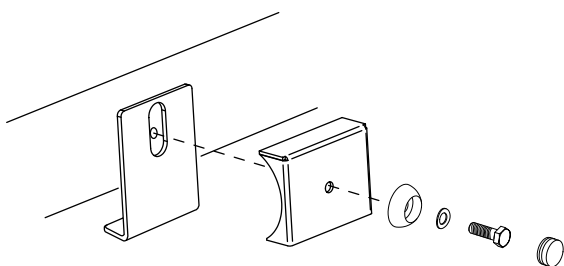

## T-RACK BAKRE TAKBÅGE VW CRAFTER 17-

Art nr: TB90071 & TB90073 (Kamera)  
Monteringsatts: 93338

### Installation

Monteras i befintliga fixpunkter

Nr	Ändring	Datum	Godk.
B	Uni-fäste infört	2023-07-03	
C	M8 Nitmutter	2023-12-19	

20	2	Nitmutter M8 Alu	M8 Ø11mm 1.5-4.5	32211
19	2	Vinkel 55mm 90°	T=3	100210
18	2	Mutter M8 Locking	M8 Lås	34.204
17	2	Bricka	8x22x1,5	34.314
16	2	Tätningbricka	20x8x4	50935
15	2	Kupolbricka	M8	34.350
14	2	Hatt		50920
13	2	Bricka fjäder M8 rostfri	15x8,6x0,8	34.329
12	2	Hattbricka	Ø32mm	50921
11	2	Täcklock	T=2	100209
10	2	Bricka M8	8,4x16x1,5	34.302
9	4	Skruv M6S	M8x25	34.105
8	2	Mufferskydd 13mm	M8	50944
7	2	Skruv	4,2x19	34.162
6	4	Montageskruv L19	4,2x19	34.094
5	2	Magnetfäste	t=25	100141
4	4	Täckplugg för Ø10mm	Ø13	50911
3	7	Kabelgenomföring membran	Ø20	96012
2	2	Dekal QPAX	54x17	60325
1	1	T-RACK VW Crafter 17- Kamera	Ø60x3,5	B82-352
Pos	Ant	SMST Titel	Dimension	Artikel nr/Referens