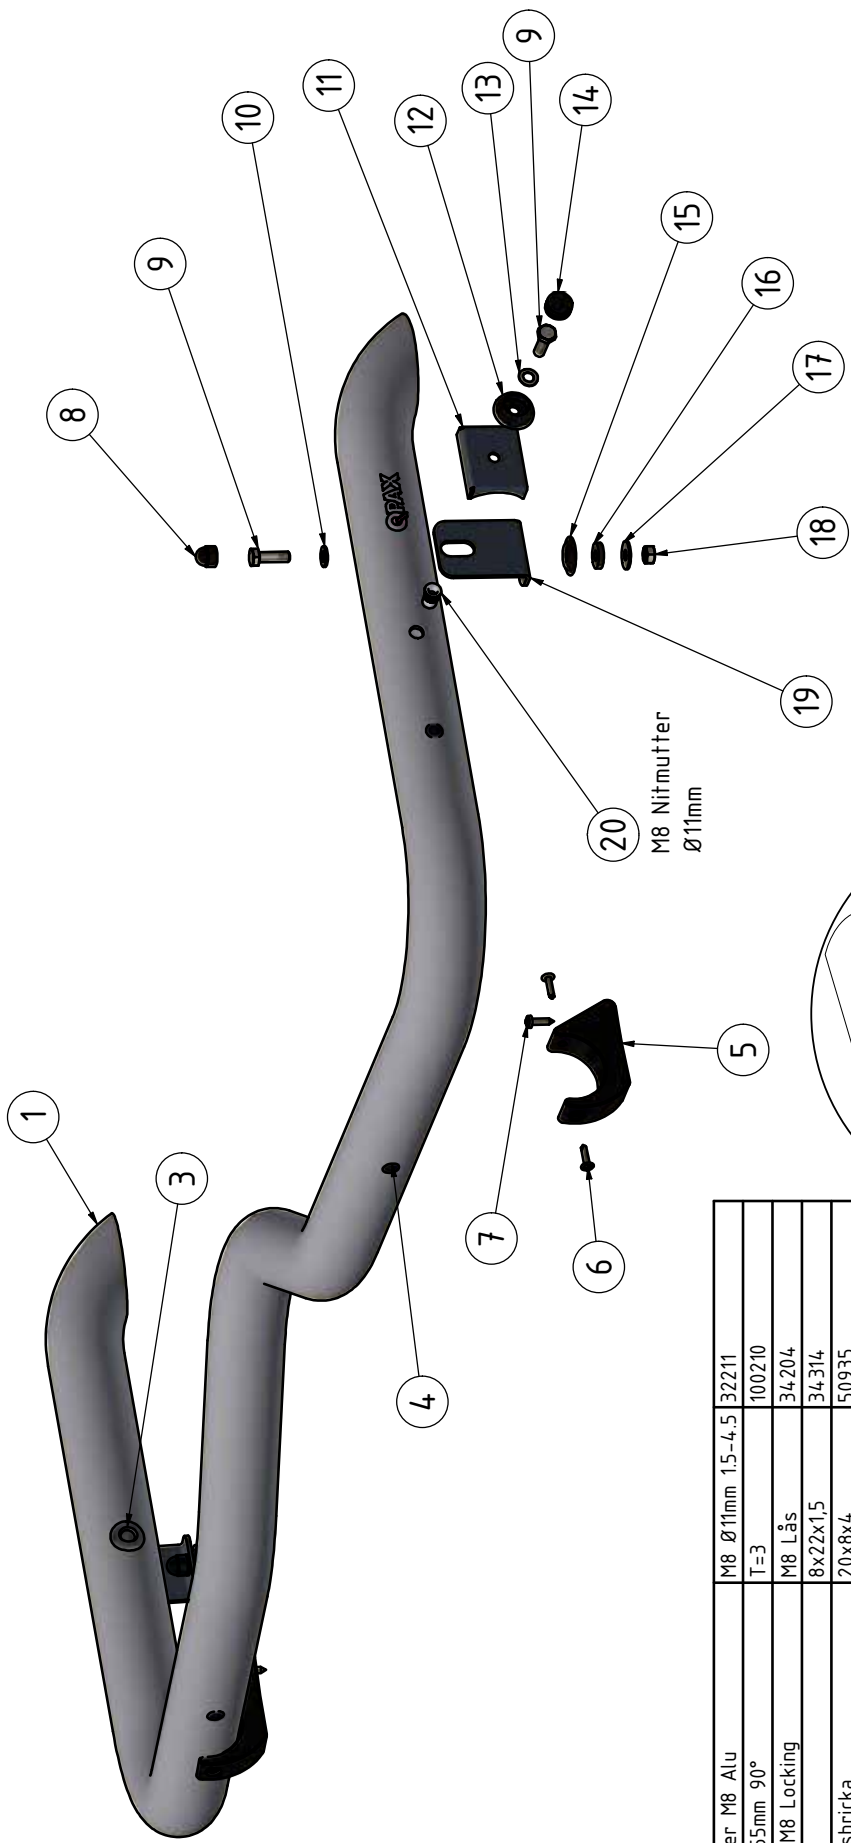

## T-RACK BAKRE TAKBÅGE VW CRAFTER 17-

Art nr: TB90071 & TB90073 (Kamera)  
Monteringsatts: 93338

### Installation

Monteras i befintliga fixpunkter

Nr	Ändring	Datum	Godk.
B	Uni-fäste infört	2023-07-03	
C	M8 Nitmutter	2023-12-19	

20	2	Nitmutter M8 Alu	M8 Ø11mm 1.5-4.5	32211
19	2	Vinkel 55mm 90°	T=3	100210
18	2	Mutter M8 Locking	M8 Lås	34.204
17	2	Bricka	8x22x1,5	34.314
16	2	Tätningbricka	20x8x4	50935
15	2	Kupolbricka	M8	34.350
14	2	Hatt		50920
13	2	Bricka fjäder M8 rostfri	15x8,6x0,8	34.329
12	2	Hattbricka	Ø32mm	50921
11	2	Täcklock	T=2	100209
10	2	Bricka M8	8,4x16x1,5	34.302
9	4	Skruv M6S	M8x25	34.105
8	2	Mufferskydd 13mm	M8	50944
7	2	Skruv	4,2x19	34.162
6	4	Montageskruv L19	4,2x19	34.094
5	2	Magnetfäste	t=25	100141
4	4	Täckplugg för Ø10mm	Ø13	50911
3	7	Kabelgenomföring membran	Ø20	96012
2	2	Dekal QPAX	54x17	60325
1	1	T-RACK VW Crafter 17- Kamera	Ø60x3,5	B82-352
Pos	Ant	SMST Titel	Dimension	Artikel nr/Referens

**T-RACK takbåge**  
**VW Crafter 17-**  
**H2 & H3 med kamera**