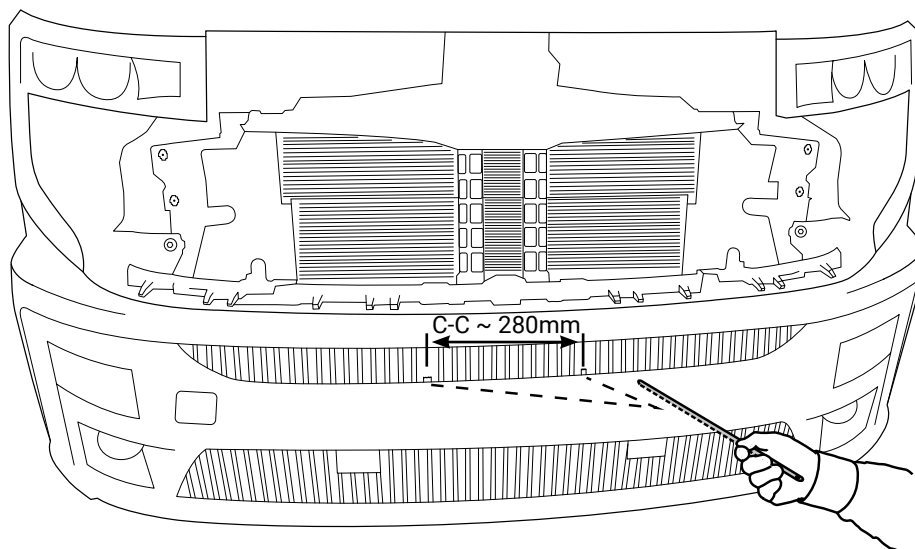

# Q-LIGHT Renault Master 25-

Art nr: Q900506  
Monteringsatts: 93680

**Installation**  
Produkten monteras i krockbalken

QPAX AB® Pellvägen 4, S-827 63 Färila  
Telefon: +46(0)651-760 460 | E-post: [info@qpax.se](mailto:info@qpax.se) | [qpax.se](http://qpax.se)

Pos	Ant	SMST Titel	Dimension	Artikel nr/Referens
17	1	Reklamlist Opax		98021
16	4	Stoppskruv	M5x8	34.114
15	2	Q-GRIP Klo 0-8 gänga	T=3	100.155
14	2	Q-GRIP Glidstång 275mm	40x10x275	100.157
13	2	Bricka Nordlock M10	M10	34.327
12	2	Skruv M6S	M10x30	34.106
11	2	Q-GRIP Klo 0-8	T=3	100.156
10	2	Bricka Nordlock M8 Bred	M8	34.328
9	2	Skruv MC6S	M8x140	34.174
8	2	Q-GRIP Ståldistans Ø30x60	Ø30x60	100.162
7	2	Aludistans 100	Ø25x100	108.99
6	2	Bricka fjäder M8 rostfri	15x8,6x0,8	34.329
5	2	Skruv M6SH	M8x120	34.151
4	6	Täcklock Ø20mm håll	Ø25(20)x10	50.937
3	1	Dekal QPAX	54x17	60.325
2	2	Täcklock	T=5	10.1140
1	1	Q-LIGHT extraljusstäcke	E63-152	