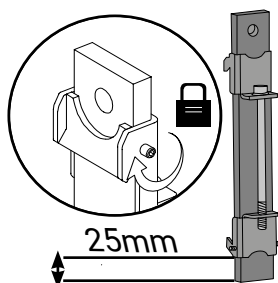

Pos	Ant	SMST Titel	Dimension	Artikel nr/Referens
17	1	Reklamlist Opax		98021
16	4	Stoppskruv	M5x8	34.114
15	2	Q-GRIP Klo 0-8 gänga	T=3	100.155
14	2	Q-GRIP Glidstång 275mm	40x10x275	100.157
13	2	Bricka Nordlock M10	M10	34.327
12	2	Skruv M6S	M10x30	34.106
11	2	Q-GRIP Klo 0-8	T=3	100.156
10	2	Bricka Nordlock M8 Bred	M8	34.328
9	2	Skruv MC6S	M8x140	34.174
8	2	Q-GRIP Ståldistans Ø30x60	Ø30x60	100.162
7	2	Aludistans 100	Ø25x100	108.99
6	2	Bricka fjäder M8 rostfri	15x8,6x0,8	34.329
5	2	Skruv M6SH	M8x120	34.151
4	6	Täcklock Ø20mm håll	Ø25(20)x10	50.937
3	1	Dekal QPAX	54x17	60.325
2	2	Täcklock	T=5	10.1140
1	1	Q-LIGHT extraljusstäcke	E63-152	