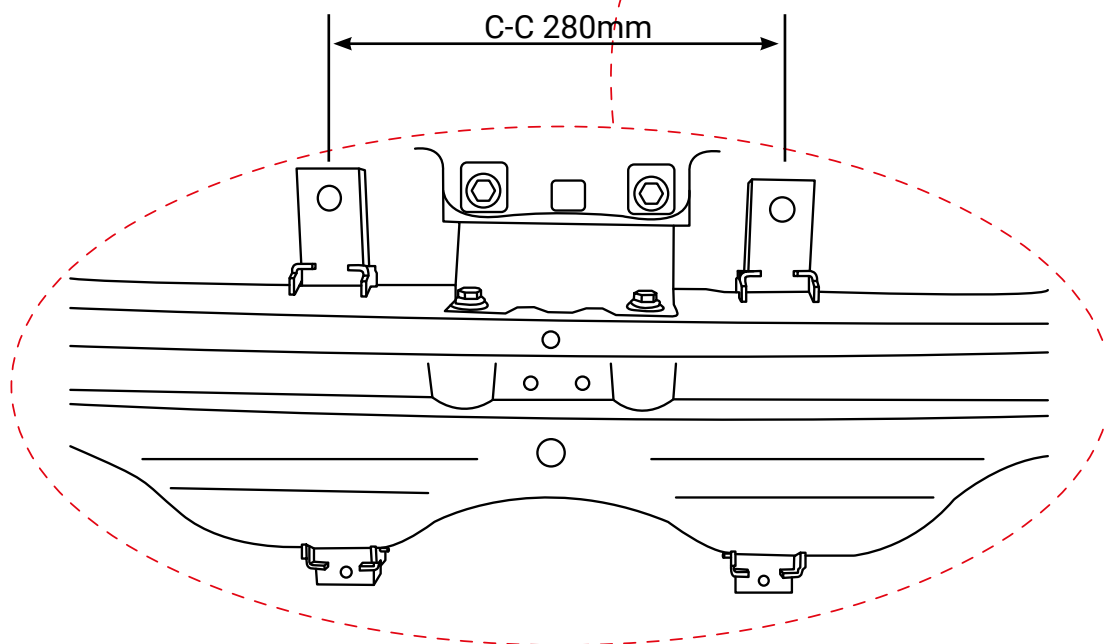

# Q-LIGHT Renault Master 25-

Art nr: Q900506  
Monteringsatts: 93680

**Installation**  
Produkten monteras i krockbalken

QPAX AB® Pellvägen 4, S-827 63 Färila  
Telefon: +46(0)651-760 460 | E-post: [info@qpax.se](mailto:info@qpax.se) | [qpax.se](http://qpax.se)

Pos	Ant	SMST Titel	Dimension	Artikel nr/Referens
17	1	Reklamlist Opax		98021
16	4	Stoppskruv	M5x8	34.114
15	2	Q-GRIP Klo 0-8 gänga	T=3	100.155
14	2	Q-GRIP Glidstång 275mm	40x10x275	100.157
13	2	Bricka Nordlock M10	M10	34.327
12	2	Skruv M6S	M10x30	34.106
11	2	Q-GRIP Klo 0-8	T=3	100.156
10	2	Bricka Nordlock M8 Bred	M8	34.328
9	2	Skruv MC6S	M8x140	34.174
8	2	Q-GRIP Ståldistans Ø30x60	Ø30x60	100.162
7	2	Aludistans 100	Ø25x100	108.99
6	2	Bricka fjäder M8 rostfri	15x8,6x0,8	34.329
5	2	Skruv M6SH	M8x120	34.151
4	6	Täcklock Ø20mm håll	Ø25(20)x10	50.937
3	1	Dekal QPAX	54x17	60.325
2	2	Täcklock	T=5	10.1140
1	1	Q-LIGHT extraljusstäcke	E63-152	