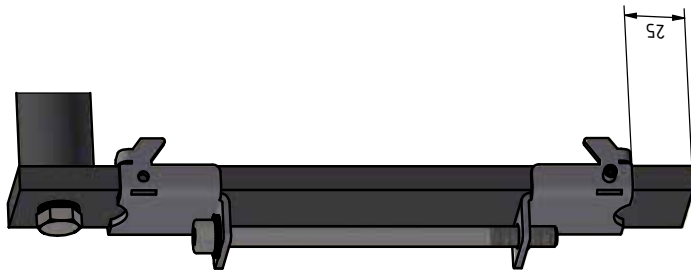

# Q-LIGHT Renault Master 25-

Art nr: Q900506  
Monteringsatts: 93680

**Installation**  
Produkten monteras i krockbalken

QPAX AB® Pellvägen 4, S-827 63 Färila  
Telefon: +46(0)651-760 460 | E-post: [info@qpax.se](mailto:info@qpax.se) | [qpax.se](http://qpax.se)

Pos	Ant	SMST Titel	Dimension	Artikel nr/Referens
17	1	Reklamlist Opax		98021
16	4	Stoppskruv	M5x8	34.114
15	2	Q-GRIP Klo 0-8 gänga	T=3	100.155
14	2	Q-GRIP Glidstång 275mm	40x10x275	100.157
13	2	Bricka Nordlock M10	M10	34.327
12	2	Skruv M6S	M10x30	34.106
11	2	Q-GRIP Klo 0-8	T=3	100.156
10	2	Bricka Nordlock M8 Bred	M8	34.328
9	2	Skruv MC6S	M8x140	34.174
8	2	Q-GRIP Ståldistans Ø30x60	Ø30x60	100.162
7	2	Aludistans 100	Ø25x100	108.99
6	2	Bricka fjäder M8 rostfri	15x8,6x0,8	34.329
5	2	Skruv M6SH	M8x120	34.151
4	6	Täcklock Ø20mm håll	Ø25(20)x10	50.937
3	1	Dekal QPAX	54x17	60.325
2	2	Täcklock	T=5	10.1140
1	1	Q-LIGHT extraljusstäcke	E63-152	