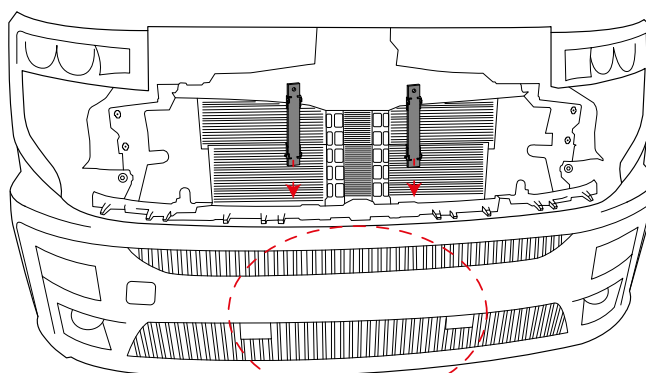

# Q-LIGHT Renault Master 25-

Art nr: Q900506  
Monteringsatts: 93680

**Installation**  
Produkten monteras i krockbalken

QPAX AB® Pellvägen 4, S-827 63 Färila  
Telefon: +46(0)651-760 460 | E-post: [info@qpax.se](mailto:info@qpax.se) | [qpax.se](http://qpax.se)

Pos	Ant	SMST Titel	Dimension	Artikel nr/Referens
17	1	Reklamlist Opax		98021
16	4	Stoppskruv	M5x8	34.114
15	2	Q-GRIP Klo 0-8 gänga	T=3	100.155
14	2	Q-GRIP Glidstång 275mm	40x10x275	100.157
13	2	Bricka Nordlock M10	M10	34.327
12	2	Skruv M6S	M10x30	34.106
11	2	Q-GRIP Klo 0-8	T=3	100.156
10	2	Bricka Nordlock M8 Bred	M8	34.328
9	2	Skruv MC6S	M8x140	34.174
8	2	Q-GRIP Ståldistans Ø30x60	Ø30x60	100.162
7	2	Aludistans 100	Ø25x100	108.99
6	2	Bricka fjäder M8 rostfri	15x8,6x0,8	34.329
5	2	Skruv M6SH	M8x120	34.151
4	6	Täcklock Ø20mm håll	Ø25(20)x10	50.937
3	1	Dekal QPAX	54x17	60.325
2	2	Täcklock	T=5	10.1140
1	1	Q-LIGHT extraljusstäcke	E63-152	