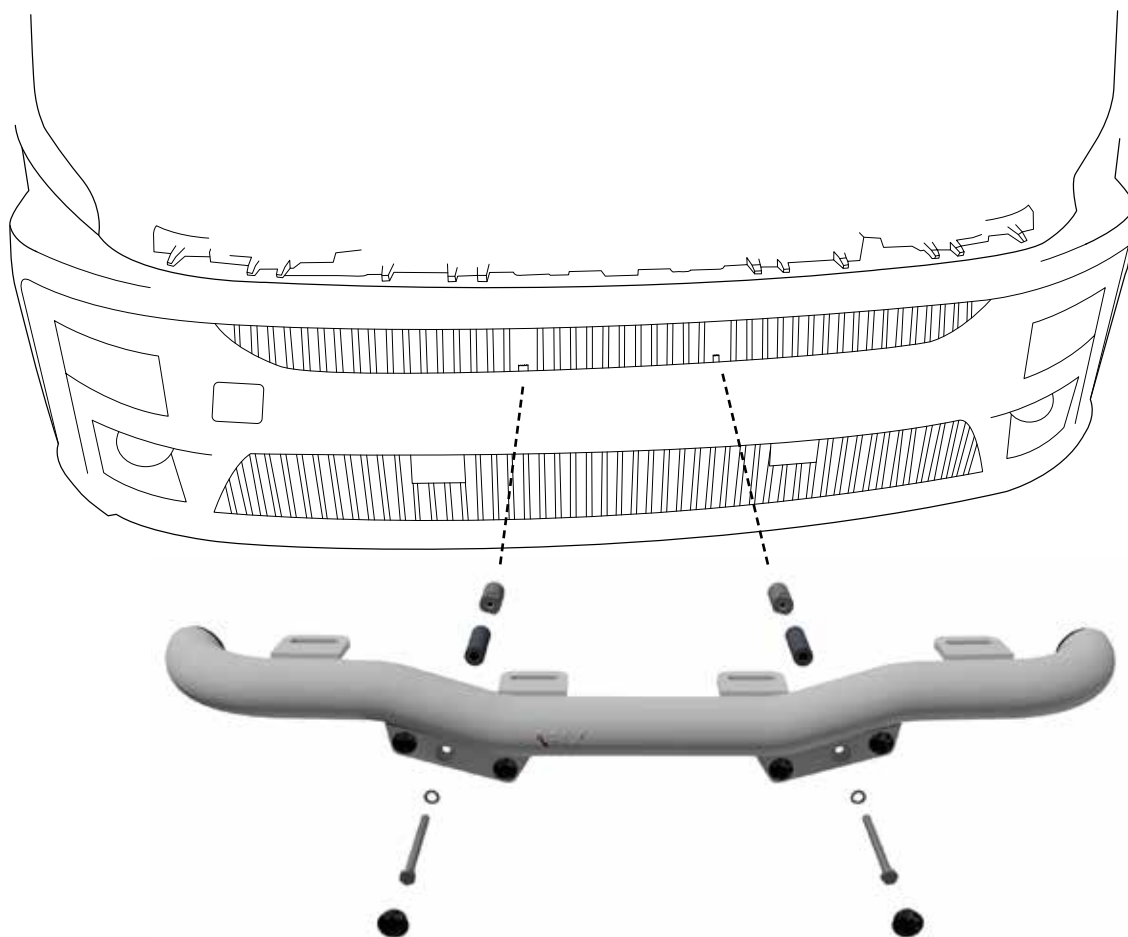

# Q-LIGHT Renault Master 25-

Art nr: Q900506  
Monteringsatts: 93680

**Installation**  
Produkten monteras i krockbalken

QPAX AB® Pellvägen 4, S-827 63 Färila  
Telefon: +46(0)651-760 460 | E-post: [info@qpax.se](mailto:info@qpax.se) | [qpax.se](http://qpax.se)

Pos	Ant	SMST Titel	Dimension	Artikel nr/Referens
17	1	Reklamlist Opax		98021
16	4	Stoppskruv	M5x8	34.114
15	2	Q-GRIP Klo 0-8 gänga	T=3	100.155
14	2	Q-GRIP Glidstång 275mm	40x10x275	100.157
13	2	Bricka Nordlock M10	M10	34.327
12	2	Skruv M6S	M10x30	34.106
11	2	Q-GRIP Klo 0-8	T=3	100.156
10	2	Bricka Nordlock M8 Bred	M8	34.328
9	2	Skruv MC6S	M8x140	34.174
8	2	Q-GRIP Ståldistans Ø30x60	Ø30x60	100.162
7	2	Aludistans 100	Ø25x100	108.99
6	2	Bricka fjäder M8 rostfri	15x8,6x0,8	34.329
5	2	Skruv M6SH	M8x120	34.151
4	6	Täcklock Ø20mm håll	Ø25(20)x10	50.937
3	1	Dekal QPAX	54x17	60.325
2	2	Täcklock	T=5	10.1140
1	1	Q-LIGHT extraljusstäcke	E63-152	