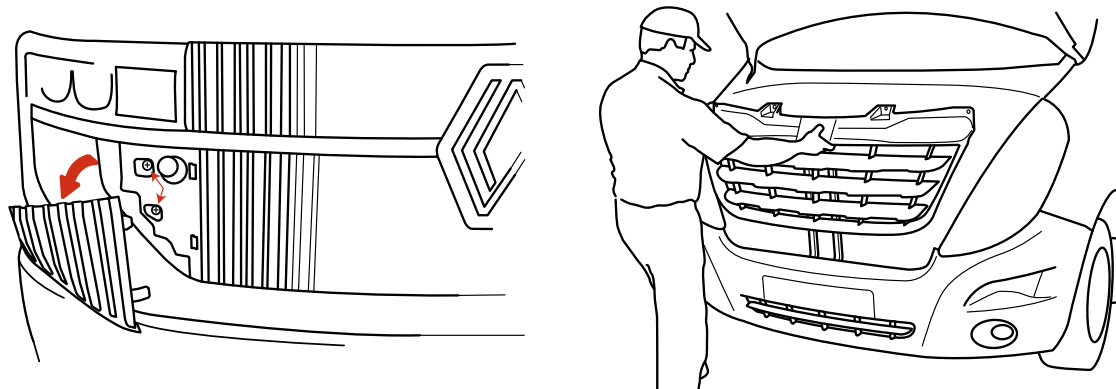

# Q-LIGHT Renault Master 25-

Art nr: Q900506  
Monteringsatts: 93680

**Installation**  
Produkten monteras i krockbalken

QPAX AB® Pellvägen 4, S-827 63 Färila  
Telefon: +46(0)651-760 460 | E-post: [info@qpax.se](mailto:info@qpax.se) | [qpax.se](http://qpax.se)