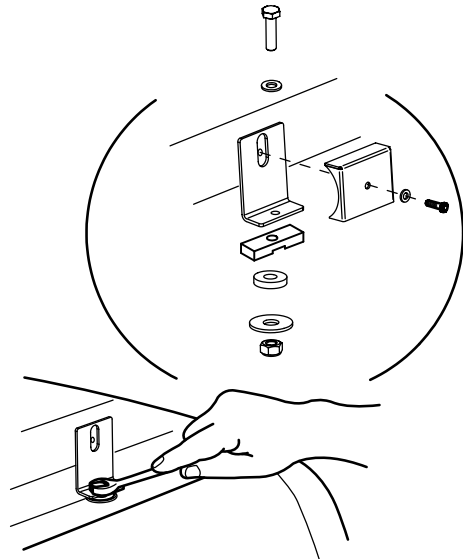

T-RACK MAXI MAN TGE/VW CRAFTER 17- DUBBELHYTT

Art nr: TM90508 & ...33
Monteringsats: 93417

Installation

Produkten monteras genom håltagning i taket

Ø15mm

WellNut M8

* Wellnut - gummiutner

För montering utan att riva ev. innertak, borras $\varnothing 15\text{mm}$.
Ersätter vid användning: 16, 49 & 410