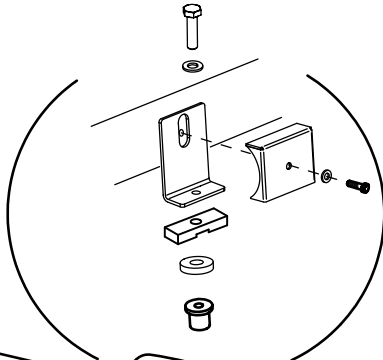

T-RACK MAXI MAN TGE/VW CRAFTER 17- DUBBELHYTT

Art nr: TM90508 & ...33
Monteringsats: 93417

Installation

Produkten monteras genom håltagning i taket

Ø15mm

WellNut M8

* Wellnut - gummiutner

För montering utan att riva ev. innertak, borras $\varnothing 15\text{mm}$.
Ersätter vid användning: 16, 49 & 410

* Inga original-fästpunkter finns på taket.
Håltagning i tak krävs.

25	4	Wellnut	M8 $\varnothing 15$	34217 /JF-E51618
24	8	MRT TT M5x10	5x10	34235
23	4	Fäste för takbåge		98520
22	2	Dekal QPAX	54x17	60325
21	1	T-RACK bakre Maxi	$\varnothing 60 \times 3,5$	B82-452-K
20	1	T-RACK främre Maxi	$\varnothing 60 \times 3,5$	F82-452-K
16	4	Tätningbricka	20x8x4	50935
15	4	Kupolbricka	M8	34350
9	2	Montage skruv PK typ M-II	4,2x14	34094
8	2	Rostfri skruv		34162
5	2	Låsbart stödfäste	t=25	100141
4	4	Aluskarv	$\varnothing 60 \times 6$	100790
3	2	Mellanrör 510mm	$\varnothing 60 \times 3,5$	101002
Pos	Ant	SMST Titel	Dimension	Artikel nr./Referens