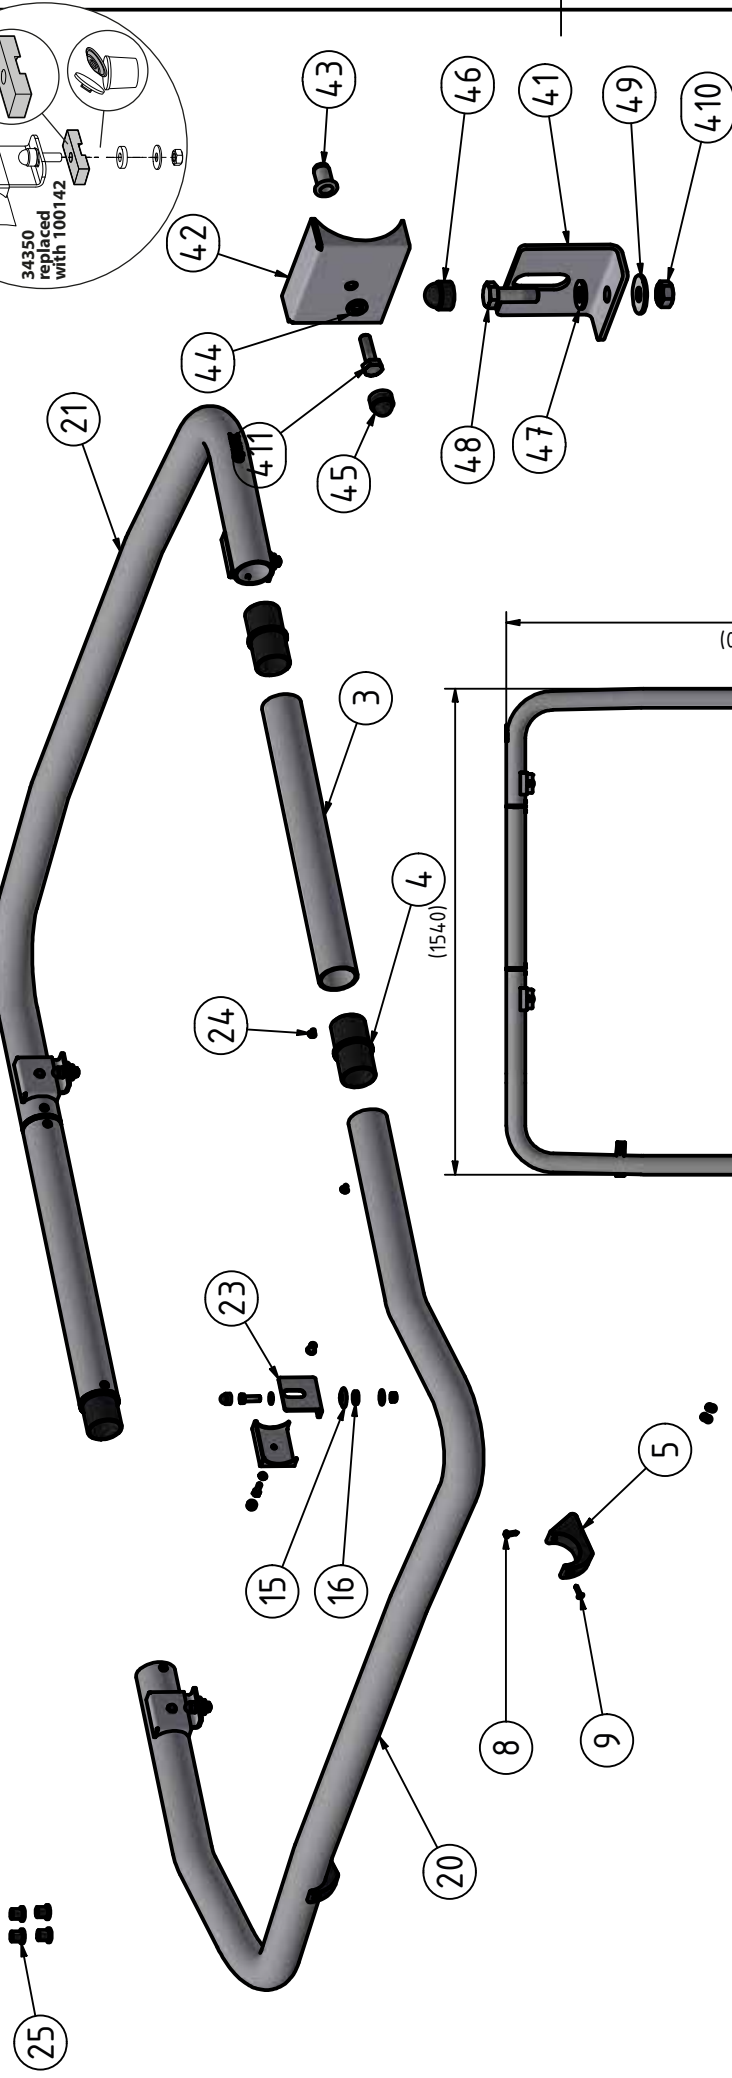

T-RACK MAXI MAN TGE/VW CRAFTER 17- DUBBELHYTT

Art nr: TM90508 & ...33
Monteringsats: 93417

Installation

Produkten monteras genom håltagning i taket

Ø15mm

WellNut M8

* Wellnut - gummiutner

För montering utan att riva ev. innertak, borras $\varnothing 15\text{mm}$.
Ersätter vid användning: 16, 49 & 410

* Inga original-fästpunkter finns på taket.
Håltagning i tak krävs.

25	4	Wellnut	M8 $\varnothing 15$	34217 /JF-E51618
24	8	MRT TT M5x10	5x10	34235
23	4	Fäste för takbåge		98520
22	2	Dekal QPAX	54x17	60325
21	1	T-RACK bakre Maxi	$\varnothing 60 \times 3,5$	B82-452-K
20	1	T-RACK främre Maxi	$\varnothing 60 \times 3,5$	F82-452-K
16	4	Tätningbricka	20x8x4	50935
15	4	Kupolbricka	M8	34350
9	2	Montage skruv PK typ M-II	4,2x14	34094
8	2	Rostfri skruv		34162
5	2	Låsbart stödfäste	t=25	100141
4	4	Aluskarv	$\varnothing 60 \times 6$	100790
3	2	Mellanrör 510mm	$\varnothing 60 \times 3,5$	101002
Pos	Ant	SMST Titel	Dimension	Artikel nr./Referens

Nr	Ant	Ändring	Datum	Godk.
B		Främre & bakre båge anpassad till H2-tak	2022-10-11	

411	1	Sexkantskruv	M6x20	34193
410	1	Mutter	M8 Lås	34204
49	1	Bricka bred	8x22x1,5	34314
48	1	Sexkantskruv	M8x25	34105
47	1	Bricka	M8	34302
46	1	Mufferskydd 13mm	16mm	50944
45	1	Mufferskydd 10mm	M6	50942
44	1	Bricka Nordlock	M6	34325
43	1	POPNut M6 Alu	M6 $\varnothing 9\text{mm}$	32209
42	1	Täcklock	T=2	100209
41	1	Vinkel 90	T=3	100270
Pos	Ant	SMST Titel	Dimension	Artikel nr./Referens

Konstr.	Ritad	JNO	Kop.	Konstr.	Skala	1 : 8	Ersätter	Ersatt av
JNO	JNO							
Där ej annat anges, gäller SS-ISO 2768 - C och SMS 723 - B. Sveriskvalité för svetsar enligt SS-ISO 5817 nivå C.								
Konstr. JNO			Förnamn 93417_idw			Datum 2019-10-09		
Ritad JNO			Art. nr			Rev		
Titel B82-4			Art. nr 93417			B		