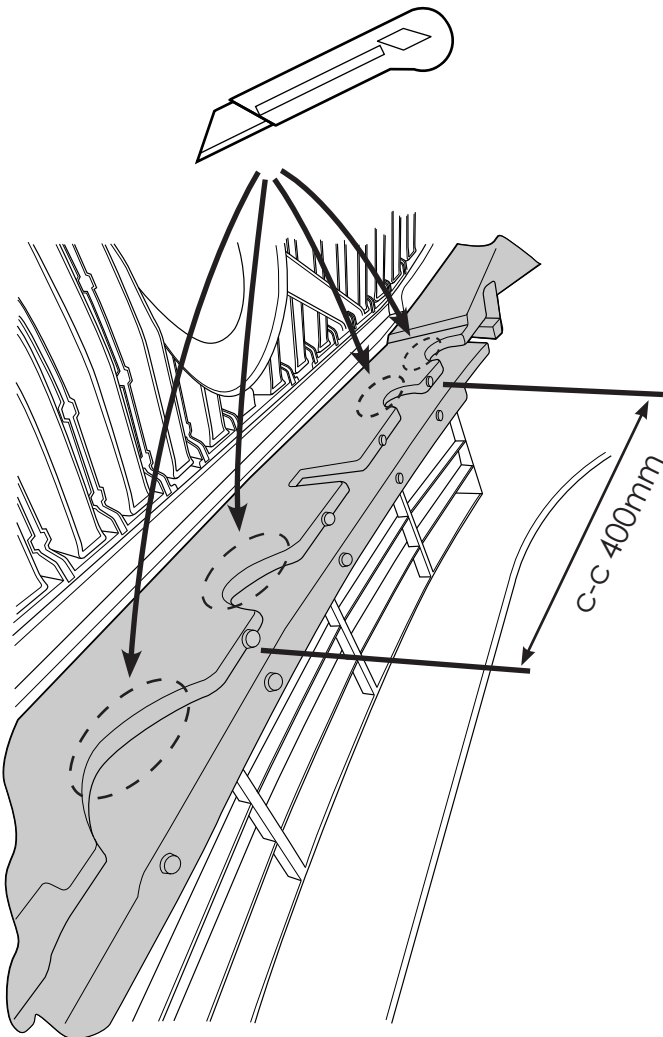

## Q-LED VOLVO S60/V60 CC 19-

Art nr: QL90120  
Monteringsats: 93418

### Installation

Borras och gängas i krockbalken.

1.

2.

3.