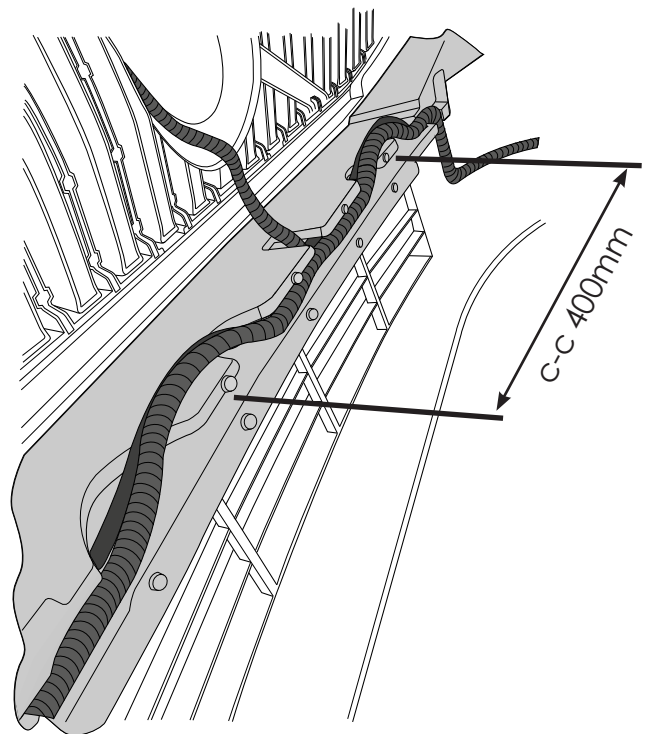

## Q-LED VOLVO S60/V60 CC 19-

Art nr: QL90120  
Monteringsats: 93418

### Installation

Borras och gängas i krockbalken.

1.

2.

3.