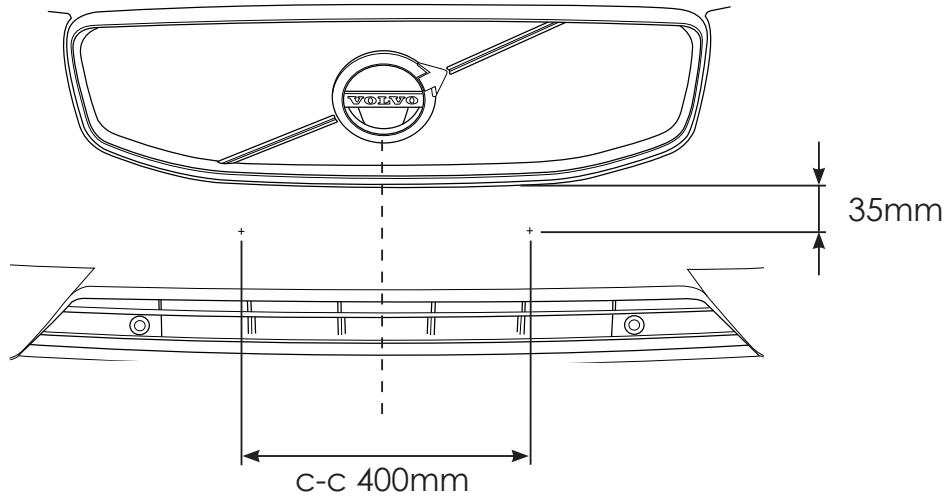

## Q-LED VOLVO S60/V60 CC 19-

Art nr: QL90120  
Monteringsats: 93418

### Installation

Borras och gängas i krockbalken.

1.

2.

3.