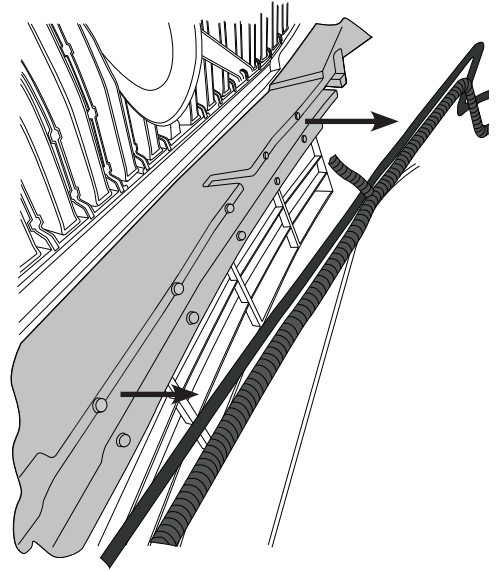

## Q-LED VOLVO S60/V60 CC 19-

Art nr: QL90120  
Monteringsats: 93418

### Installation

Borras och gängas i krockbalken.

1.

2.

3.