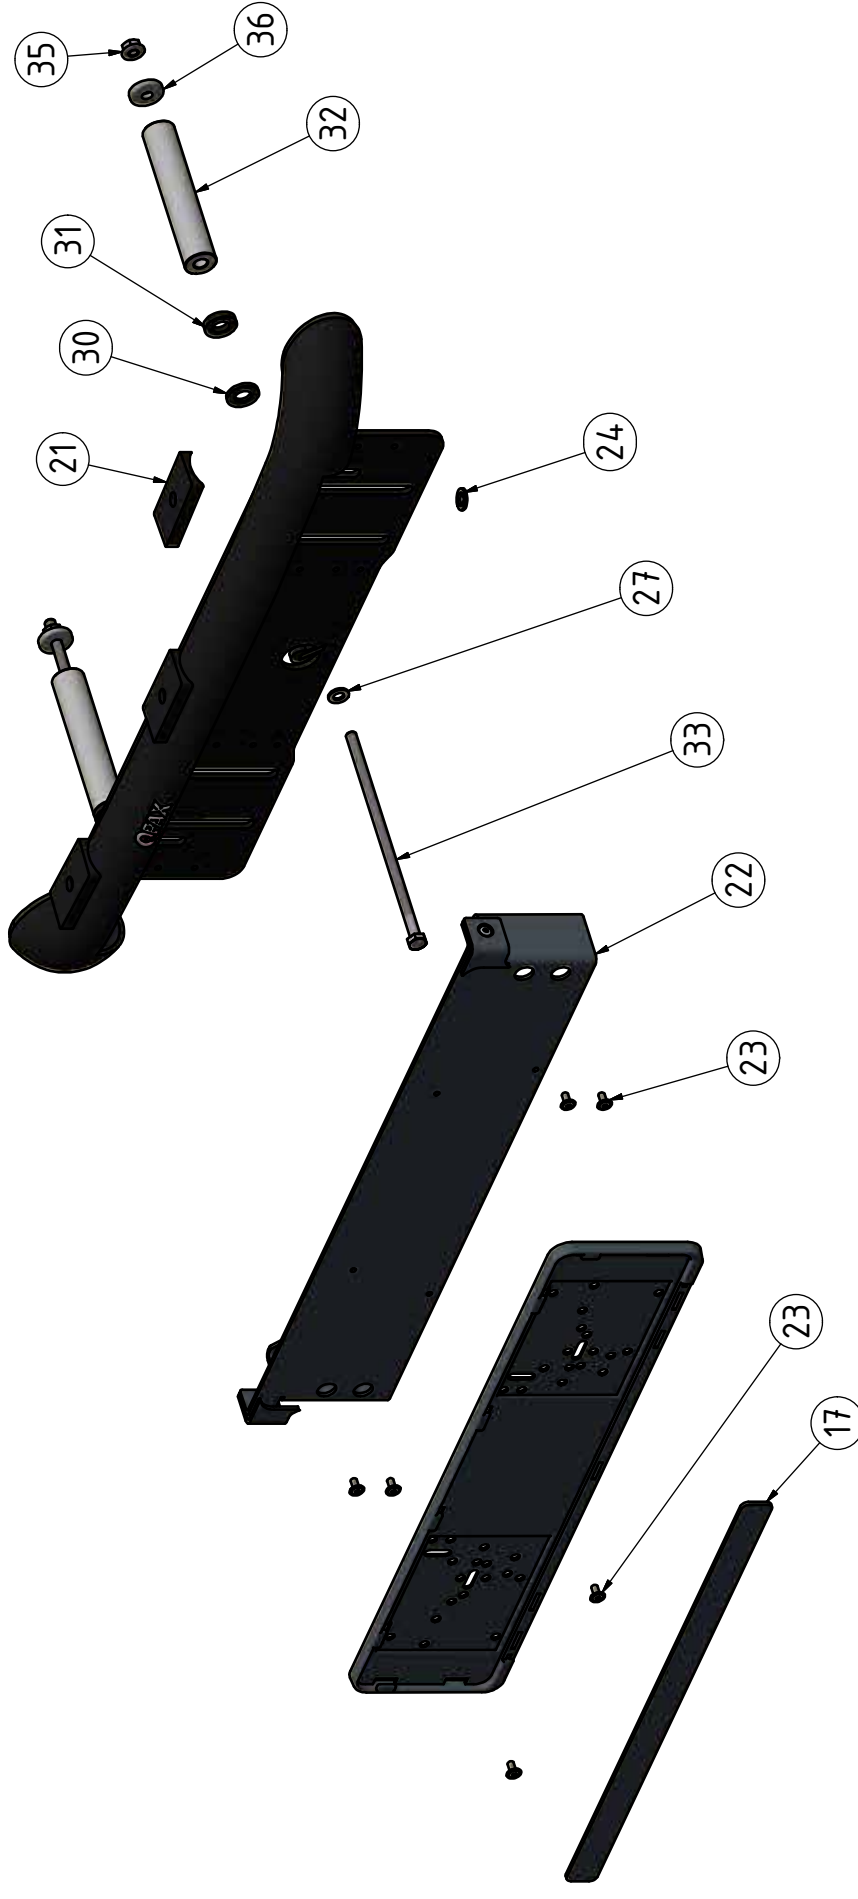

Q-LIGHT II EXTRALJUSFÄSTE FÖR UPP TILL 3ST LAMPOR MED UNIVERSAL MONTAGESATS

Art nr: Q900500
Monteringssats: 93510 + 92400

Installation

Produkten monteras mot krockbalk
eller annan lämplig infästning.

ALT 1: Ø8,5mm

ALT 2: Ø6,8mm

36	2	Bricka M8 T=5	8,4x26x5	34.316
35	2	Flänsmutter med sexkant M8		34.213
33	2	Sexkantsskruv		34.199
32	2	Aludistans L=130	Ø25x130	10891
31	2	Distansbricka	Ø25x5	50958
30	2	Distansbricka	Ø25x3	50957
27	2	Bricka		34.302
26	1	Dekal QPAX	54x17	60325
24	3	Bricka Nordlock	M10	34.327
23	6	MRT TT M5x10	5x10	34.235
22	1	Q-LED NP-hållare		101065
21	3	Mellanlägg	35 x 10	100780
20	1	Q-LED		L10-152
18	2	Täcklock	T=5	100624
17	1	Reklamlist Qpax		98021
16	1	Skytthållare		98020
Pos	Ant	SMST Titel	Dimension	Artikel nr/Referens