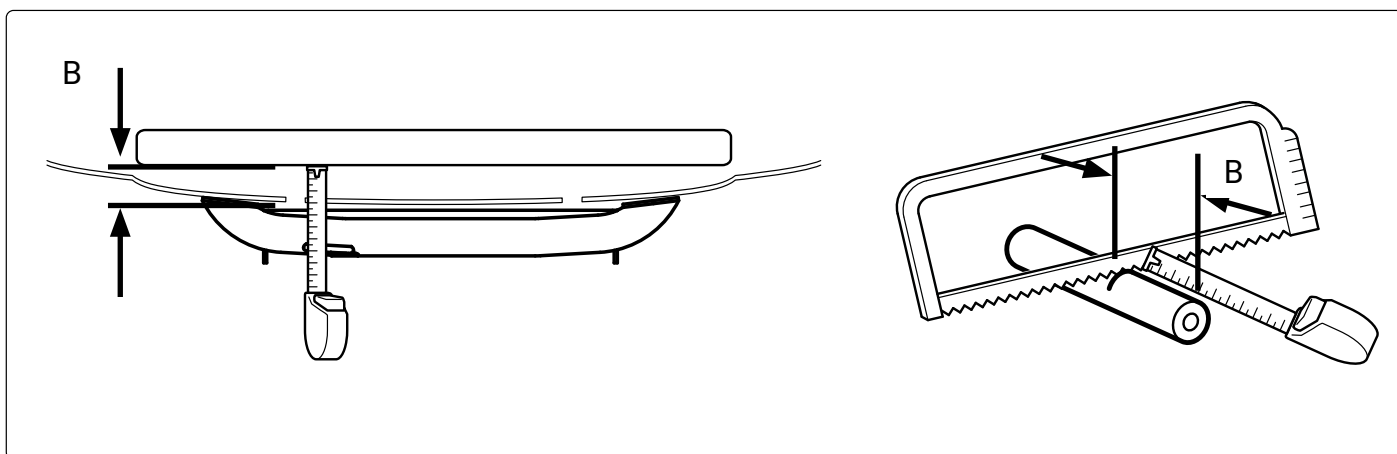

Q-LIGHT II EXTRALJUSFÄSTE FÖR UPP TILL 3ST LAMPOR MED UNIVERSAL MONTAGESATS

Art nr: Q900500
Monteringssats: 93510 + 92400

Installation

Produkten monteras mot krockbalk
eller annan lämplig infästning.

ALT 1: Ø8,5mm

ALT 2: Ø6,8mm

36	2	Bricka M8 T=5	8,4x26x5	34.316
35	2	Flänsmutter med sexkant M8		34.213
33	2	Sexkantsskruv		34.199
32	2	Aludistans L=130	Ø25x130	10891
31	2	Distansbricka	Ø25x5	50958
30	2	Distansbricka	Ø25x3	50957
27	2	Bricka		34.302
26	1	Dekal QPAX	54x17	60325
24	3	Bricka Nordlock	M10	34.327
23	6	MRT TT M5x10	5x10	34.235
22	1	Q-LED NP-hållare		101065
21	3	Mellanlägg	35 x 10	100780
20	1	Q-LED		L10-152
18	2	Täcklock	T=5	100624
17	1	Reklamlist Qpax		98021
16	1	Skytthållare		98020
Pos	Ant	SMST Titel	Dimension	Artikel nr/Referens