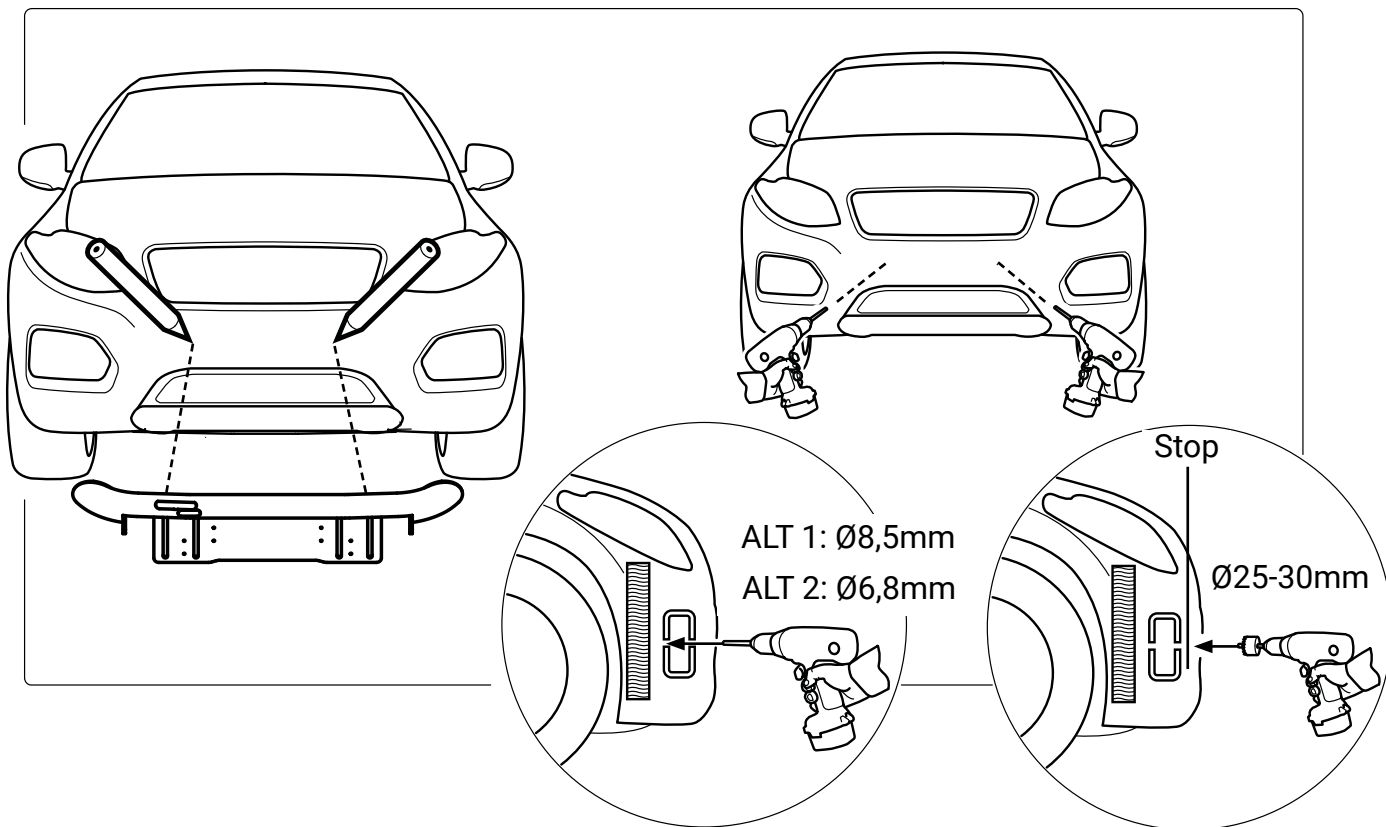

Q-LIGHT II EXTRALJUSFÄSTE FÖR UPP TILL 3ST LAMPOR MED UNIVERSAL MONTAGESATS

Art nr: Q900500
Monteringssats: 93510 + 92400

Installation

Produkten monteras mot krockbalk
eller annan lämplig infästning.

ALT 1: Ø8,5mm