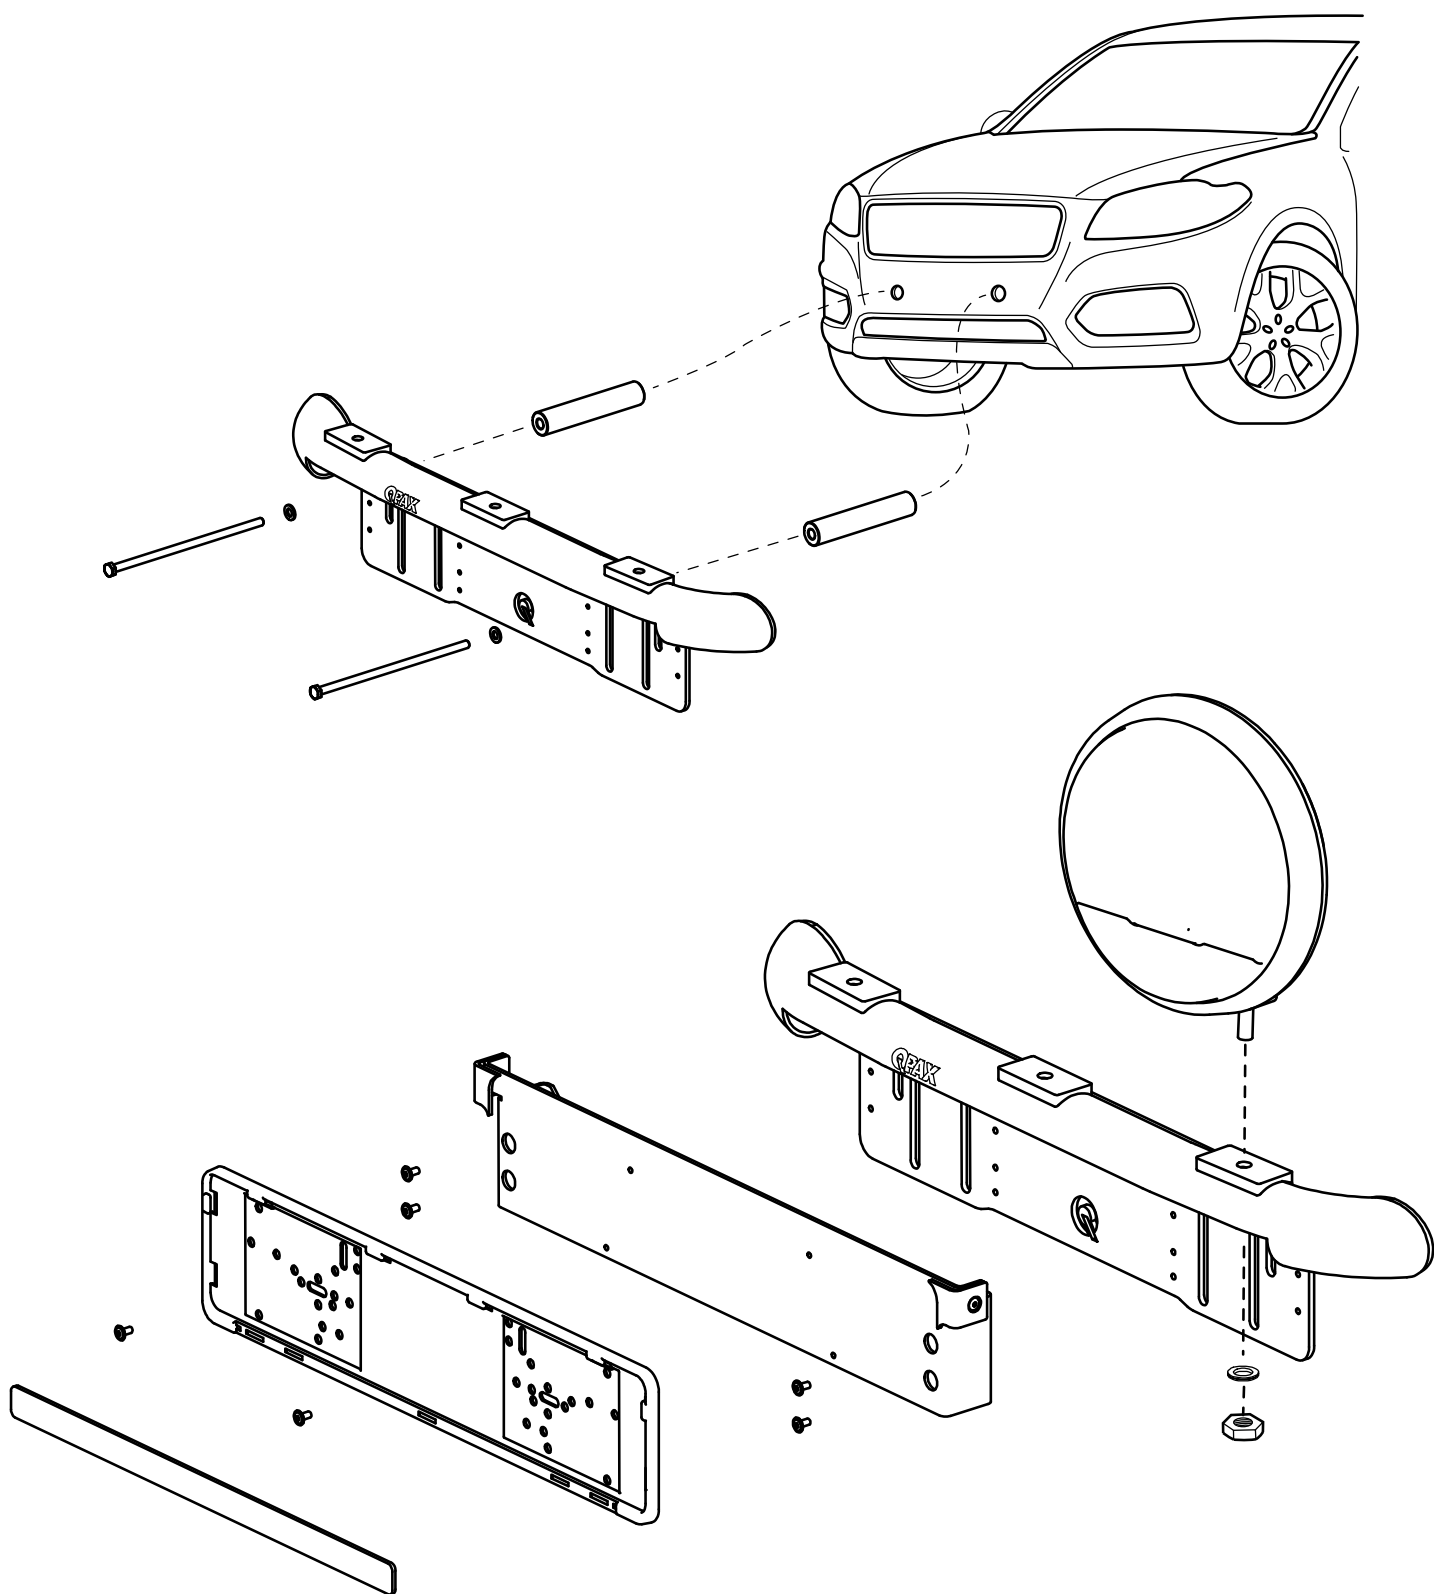

Q-LIGHT II EXTRALJUSFÄSTE FÖR UPP TILL 3ST LAMPOR MED UNIVERSAL MONTAGESATS

Art nr: Q900500
Monteringssats: 93510 + 92400

Installation

Produkten monteras mot krockbalk
eller annan lämplig infästning.

ALT 1: Ø8,5mm

ALT 2: Ø6,8mm

36	2	Bricka M8 T=5	8,4x26x5	34.316
35	2	Flänsmutter med sexkant M8		34.213
33	2	Sexkantsskruv		34.199
32	2	Aludistans L=130	Ø25x130	10891
31	2	Distansbricka	Ø25x5	50958
30	2	Distansbricka	Ø25x3	50957
27	2	Bricka		34.302
26	1	Dekal QPAX	54x17	60325
24	3	Bricka Nordlock	M10	34.327
23	6	MRT TT M5x10	5x10	34.235
22	1	Q-LED NP-hållare		101065
21	3	Mellanlägg	35 x 10	100780
20	1	Q-LED		L10-152
18	2	Täcklock	T=5	100624
17	1	Reklamlist Qpax		98021
16	1	Skytthållare		98020
Pos	Ant	SMST Titel	Dimension	Artikel nr/Referens