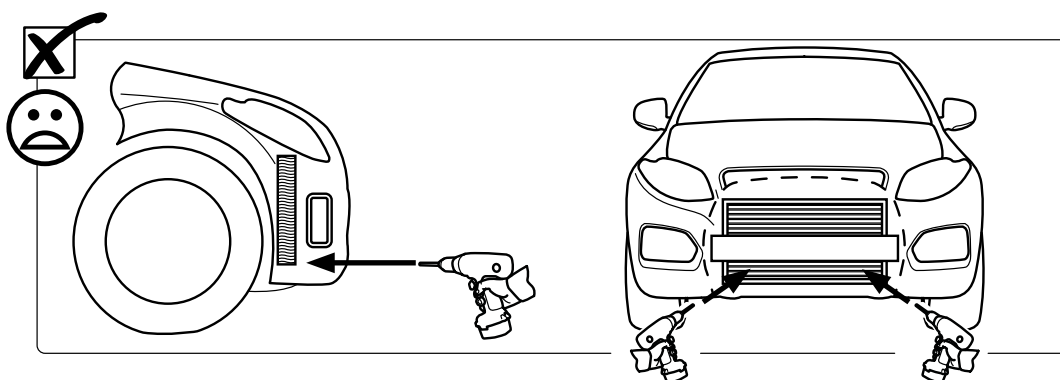

Q-LIGHT II EXTRALJUSFÄSTE FÖR UPP TILL 3ST LAMPOR MED UNIVERSAL MONTAGESATS

Art nr: Q900500
Monteringssats: 93510 + 92400

Installation

Produkten monteras mot krockbalk
eller annan lämplig infästning.

ALT 1: Ø8,5mm