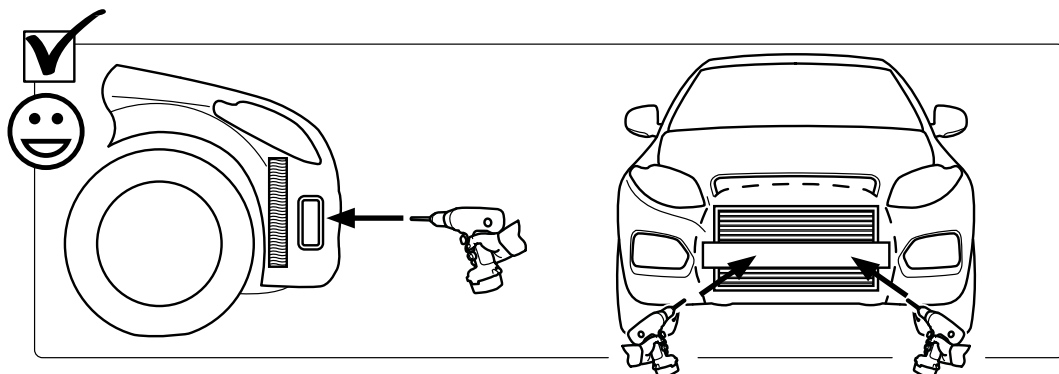

Q-LIGHT II EXTRALJUSFÄSTE FÖR UPP TILL 3ST LAMPOR MED UNIVERSAL MONTAGESATS

Art nr: Q900500
Monteringssats: 93510 + 92400

Installation

Produkten monteras mot krockbalk
eller annan lämplig infästning.

ALT 1: Ø8,5mm