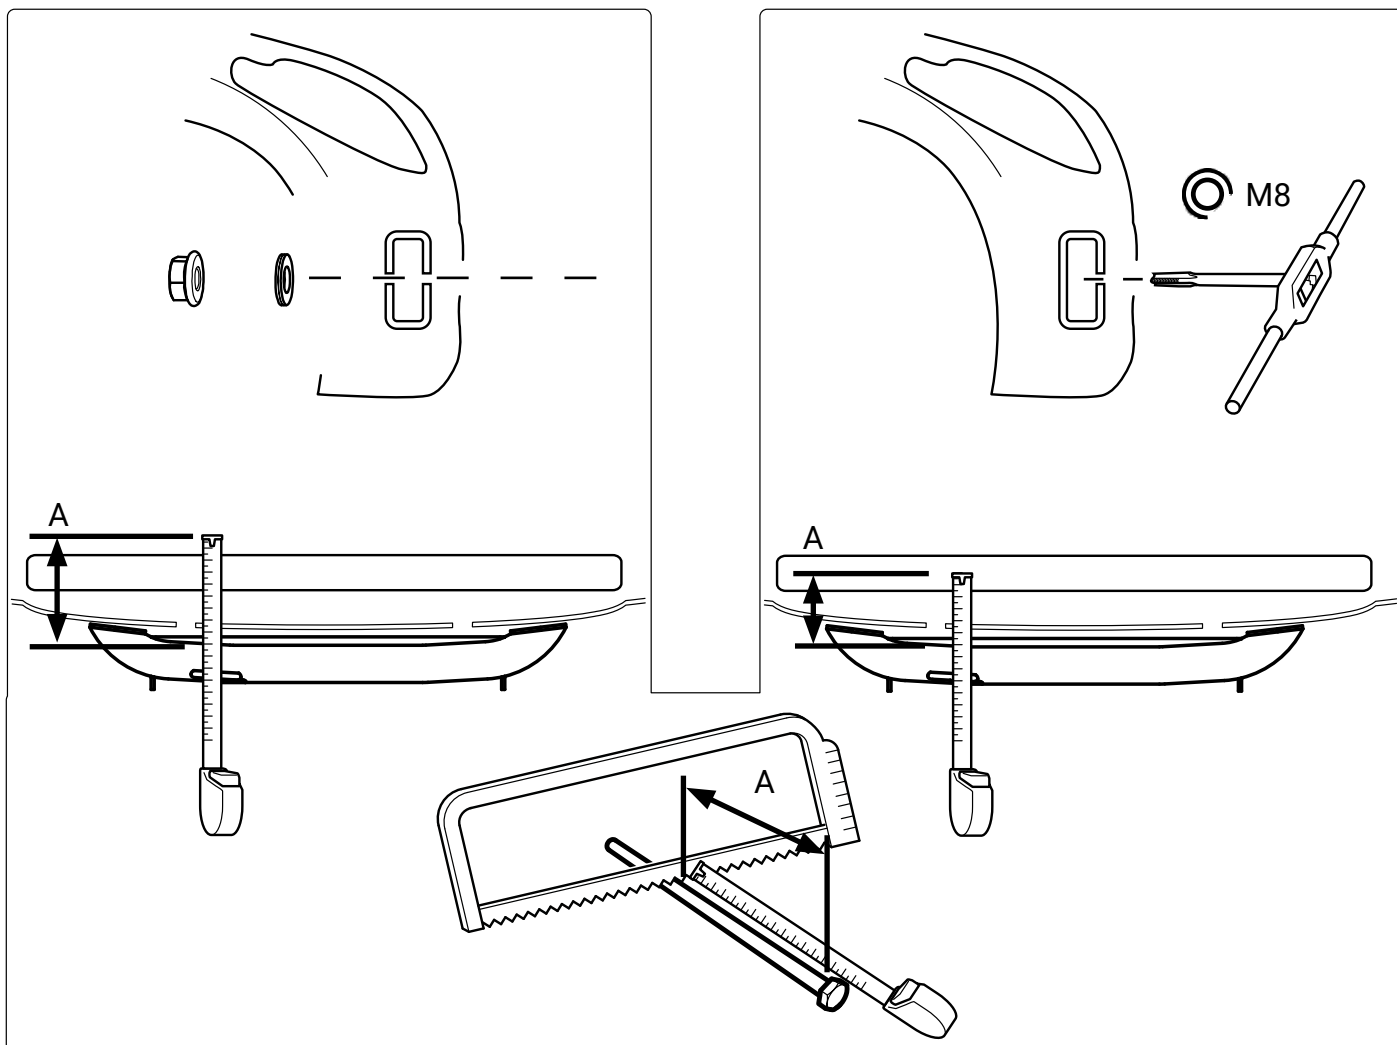

ALT 1: Ø8,5mm

ALT 2: Ø6,8mm