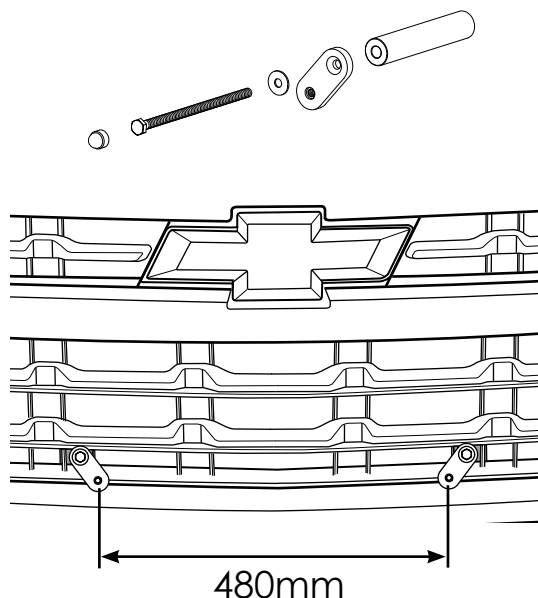

## Installation

Produkten monteras i befintliga hål i bilens ramverk.  
Montaget sker underifrån.

QPAX AB® Pellvägen 4, S-823 63 Färila  
Telefon: +46(0)651-760 460 | E-post: info@qpax.se | qpax.se

~528mm

480mm

16	2	Täcklock	T=5	101140	
15	1	Q-LIGHT extraljusfäste	E63-152		
14	1	Dekal QPAX	54x17	60325	
13	6	Täcklock	Ø25x10	50937	
12	2	Sexkantskruv	M8x70	34177	
11	2	Bricka fjäder M8 rostfri	15x8,6x0,8	34329	
10	2	Mutterskydd 13mm	16mm	50944	
9	2	Skruv M6S	M8x160	34156	
8	2	Bricka M8x22 Svart	22x8x1,5	34317	
7	4	Mutter M8 Locking	M8	34204	
6	8	Bricka	25x8x1,5	34315	
5	4	Sexkantskruv	M8x30	34167	
4	2	Aludistans L=50	Ø25x50	10905	
3	2	Förflyttningsbricka 40mm	70x30x8mm	100488	
2	2	Aludistans L=130	Ø25x130	10891	
1	2	Fäste H6/Vä Silverado	250x40x10	101181	
Pos	Ant	SMST Titel	Dimension	Artikel nr/Referens	