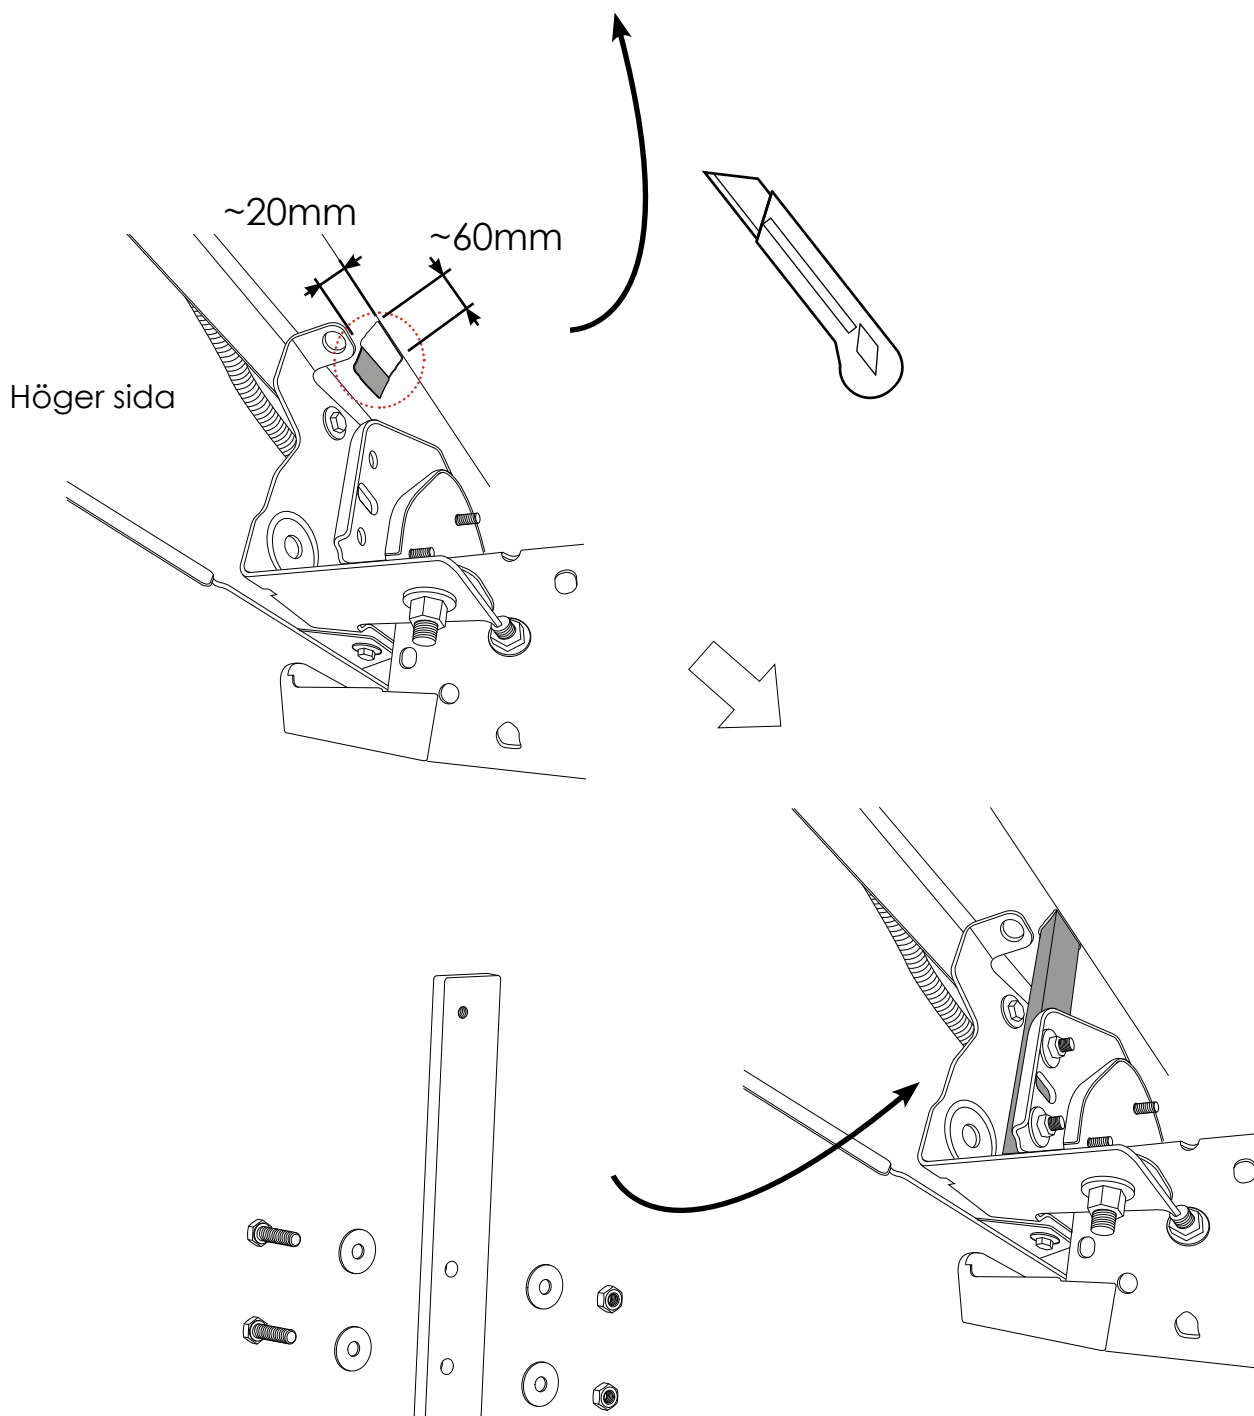

# Q-LIGHT CHEVROLET SILVERADO 1500 (RST) 23-

Art nr: Q900452  
Monteringssats: 93556

## Installation

Produkten monteras i befintliga hål i bilens ramverk.  
Montaget sker underifrån.

QPAX AB® Pellvägen 4, S-823 63 Färila  
Telefon: +46(0)651-760 460 | E-post: info@qpax.se | qpax.se

~528mm

480mm

16	2	Täcklock	T=5	101140	
15	1	Q-LIGHT extraljusfäste	E63-152		
14	1	Dekal QPAX	54x17	60325	
13	6	Täcklock	Ø25x10	50937	
12	2	Sexkantskruv	M8x70	34177	
11	2	Bricka fjäder M8 rostfri	15x8,6x0,8	34329	
10	2	Mutterskydd 13mm	16mm	50944	
9	2	Skruv M6S	M8x160	34156	
8	2	Bricka M8x22 Svart	22x8x1,5	34317	
7	4	Mutter M8 Locking	M8	34204	
6	8	Bricka	25x8x1,5	34315	
5	4	Sexkantskruv	M8x30	34167	
4	2	Aludistans L=50	Ø25x50	10905	
3	2	Förflyttningsbricka 40mm	70x30x8mm	100488	
2	2	Aludistans L=130	Ø25x130	10891	
1	2	Fäste H6/Vä Silverado	250x40x10	101181	
Pos	Ant	SMST Titel	Dimension	Artikel nr/Referens	