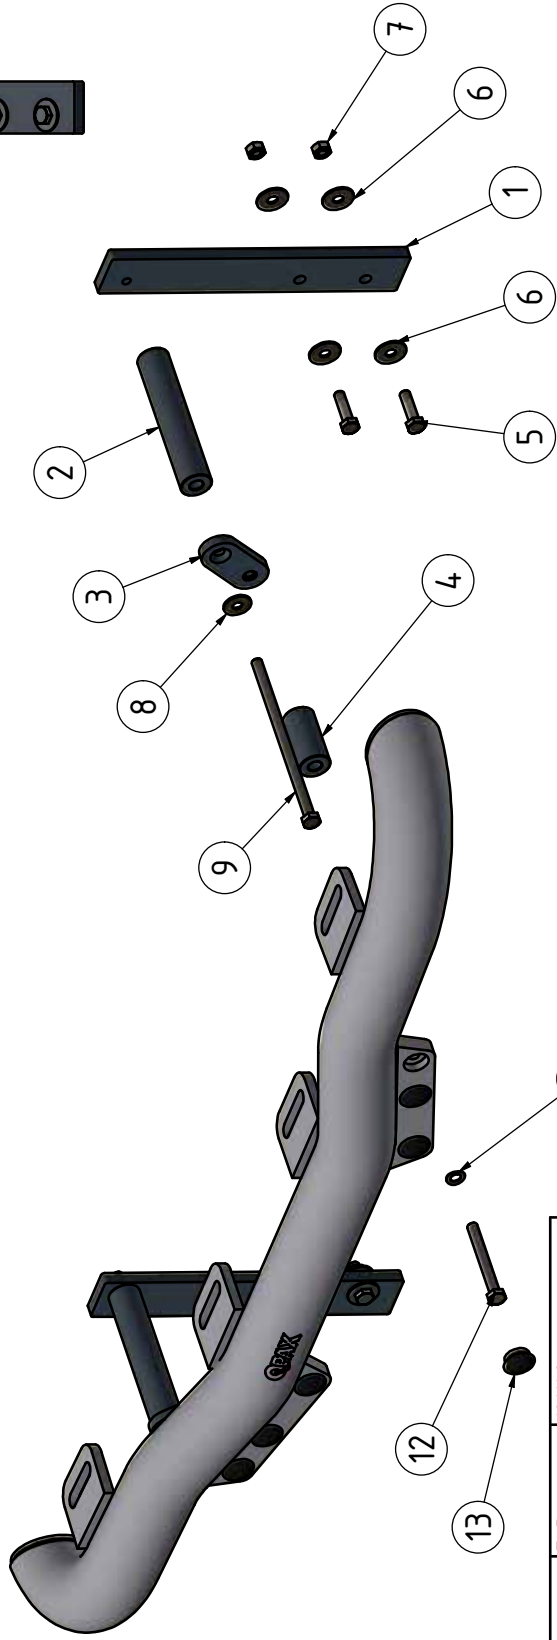

# Q-LIGHT CHEVROLET SILVERADO 1500 (RST) 23-

Art nr: Q900452  
Monteringssats: 93556

## Installation

Produkten monteras i befintliga hål i bilens ramverk.  
Montaget sker underifrån.

QPAX AB® Pellvägen 4, S-823 63 Färila  
Telefon: +46(0)651-760 460 | E-post: info@qpax.se | qpax.se

~528mm

480mm

16	2	Täcklock	T=5	101140	
15	1	Q-LIGHT extraljusfäste	E63-152		
14	1	Dekal QPAX	54x17	60325	
13	6	Täcklock	Ø25x10	50937	
12	2	Sexkantskruv	M8x70	34177	
11	2	Bricka fjäder M8 rostfri	15x8,6x0,8	34329	
10	2	Mutterskydd 13mm	16mm	50944	
9	2	Skruv M6S	M8x160	34156	
8	2	Bricka M8x22 Svart	22x8x1,5	34317	
7	4	Mutter M8 Locking	M8	34204	
6	8	Bricka	25x8x1,5	34315	
5	4	Sexkantskruv	M8x30	34167	
4	2	Aludistans L=50	Ø25x50	10905	
3	2	Förflyttningsbricka 40mm	70x30x8mm	100488	
2	2	Aludistans L=130	Ø25x130	10891	
1	2	Fäste H6/Vä Silverado	250x40x10	101181	
Pos	Ant	SMST Titel	Dimension	Artikel nr/Referens	