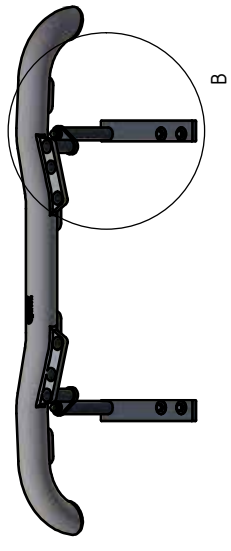

16	2	Täcklock	T=5	101140	
15	1	Q-LIGHT extraljusfäste	E63-152		
14	1	Dekal QPAX	54x17	60325	
13	6	Täcklock	Ø25x10	50937	
12	2	Sexkantskruv	M8x70	34177	
11	2	Bricka fjäder M8 rostfri	15x8,6x0,8	34329	
10	2	Mutterskydd 13mm	16mm	50944	
9	2	Skruv M6S	M8x160	34156	
8	2	Bricka M8x22 Svart	22x8x1,5	34317	
7	4	Mutter M8 Locking	M8	34204	
6	8	Bricka	25x8x1,5	34315	
5	4	Sexkantskruv	M8x30	34167	
4	2	Aludistans L=50	Ø25x50	10905	
3	2	Förflyttningsbricka 40mm	70x30x8mm	100488	
2	2	Aludistans L=130	Ø25x130	10891	
1	2	Fäste H6/Vä Silverado	250x40x10	101181	
Pos	Ant	SMST Titel	Dimension	Artikel nr/Referens	

Denna handling får inte kopieras utan vårt skriftliga medgivande och dess innehåll får inte yppas för tredje man och inte heller användas för något obehörigt ändamål.

Konstr:	JNO	Ritad	JNO	Kop.		Kontr.		Stand.		Godk.		Ersätter		Skala	1:4	Ersatt av	
Där ej annat anges, gäller SSIISO 2768 - C och SMS 723 - B. Svetsavfall för avsear enligt SS - ISO 9817 nivå C.																	
Q-LIGHT E63 Cheva Silverado 23- 1500 RST																	
Filnamn 93556.idw Datum 2022-11-09 Art. nr 93556 Rev A																	
Tel: +46 (0)81 760 460 Mail: info@qpax.se