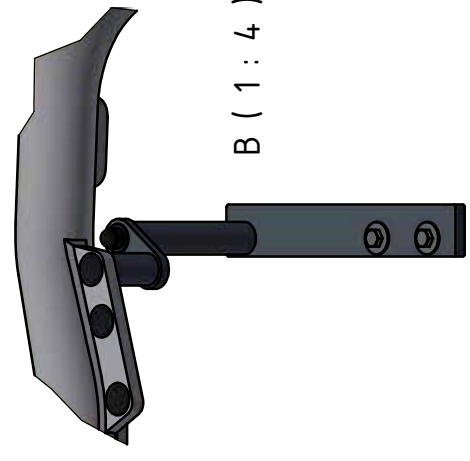

16	2	Täcklock	T=5	101140	
15	1	Q-LIGHT extraljusfäste	E63-152		
14	1	Dekal QPAX	54x17	60325	
13	6	Täcklock	Ø25x10	50937	
12	2	Sexkantskruv	M8x70	34177	
11	2	Bricka fjäder M8 rostfri	15x8,6x0,8	34329	
10	2	Mutterskydd 13mm	16mm	50944	
9	2	Skruv M6S	M8x160	34156	
8	2	Bricka M8x22 Svart	22x8x1,5	34317	
7	4	Mutter M8 Locking	M8	34204	
6	8	Bricka	25x8x1,5	34315	
5	4	Sexkantskruv	M8x30	34167	
4	2	Aludistans L=50	Ø25x50	10905	
3	2	Förflyttningsbricka 40mm	70x30x8mm	100488	
2	2	Aludistans L=130	Ø25x130	10891	
1	2	Fäste H6/Vä Silverado	250x40x10	101181	
Pos	Ant	SMST Titel	Dimension	Artikel nr/Referens	

Denna handling får inte kopieras utan vårt skriftliga medgivande och dess innehåll får inte yppas för tredje man och inte heller användas för något obehörigt ändamål.

Konstr:	JNO	Ritad	JNO	Kop.		Kontr.		Stand.		Godk.		Ersätter		Skala	1:4	Ersatt av	
Där ej annat anges, gäller SSIISO 2768 - C och SMS 723 - B. Svetsavfall för avsear enligt SS - ISO 9817 nivå C.																	
Q-LIGHT E63 Cheva Silverado 23- 1500 RST																	
Filnamn 93556.idw Datum 2022-11-09 Art. nr 93556 Rev A																	
Tel: +46 (0)81 760 460 Mail: info@qpax.se