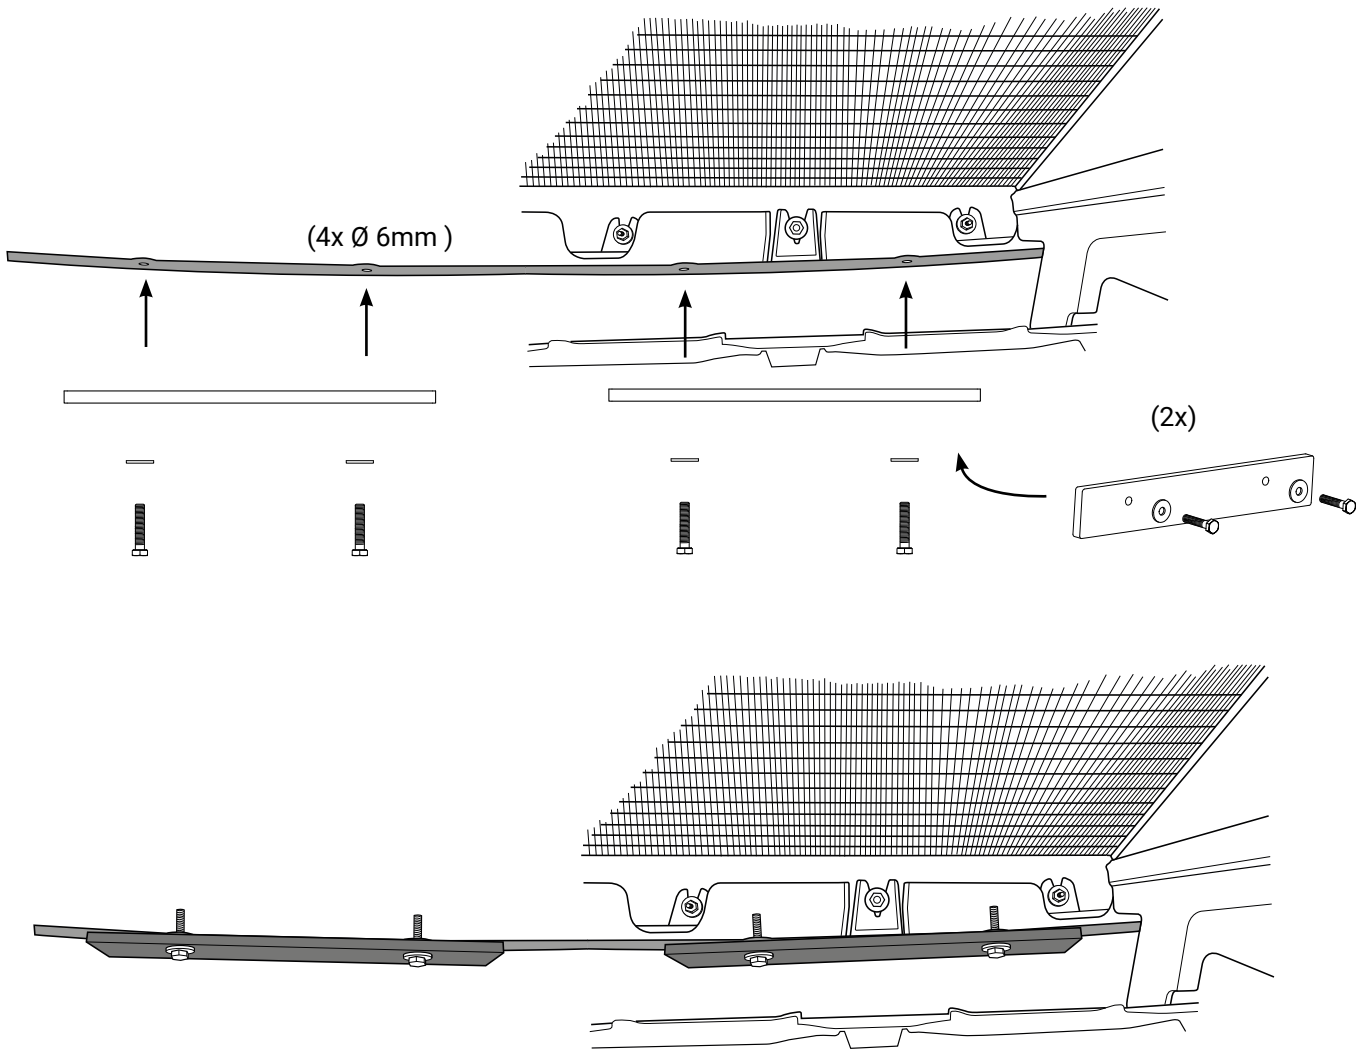

Q-LIGHT RAM 2500 (DJ) 19-

Art nr: Q900455
Monteringssats: 93564

Installation

Produkten monteras i befintliga fästpunkter i stötfångaren.
Ev. 360° kamera blockeras av lamporna.

* Extra distans vid montering av djupare lampor.

15	1	Q-LIGHT extraljufäste	E63-152
14	2	Nonsens 6mm	T=6
13	1	Dekal QPAX	54x17
12	2	Täcklock	T=5
11	6	Täcklock	Ø25x10
10	2	Sexkantskruv	M8x180
9	2	Bricka fjäder M8 rostfri	15x8,6x0,8
8	2	Aludistans L=15	Ø25x15
7	2	Aludistans L=40	Ø25x40
6	2	Aludistans L=100	Ø25x100
5	4	Sexkantsmutter	M6
4	4	Sexkantskruv	M6x30
3	8	Bricka M6 bred	6,4x18 x1,6
2	2	Mothåll Fästkonsol RAM 2500 19-	40x8
1	1	Fästkonsol M8 Press RAM 2500 19-	80x40x5
Pos	Ant	SMST Titel	Dimension
			Artikel nr/Referens