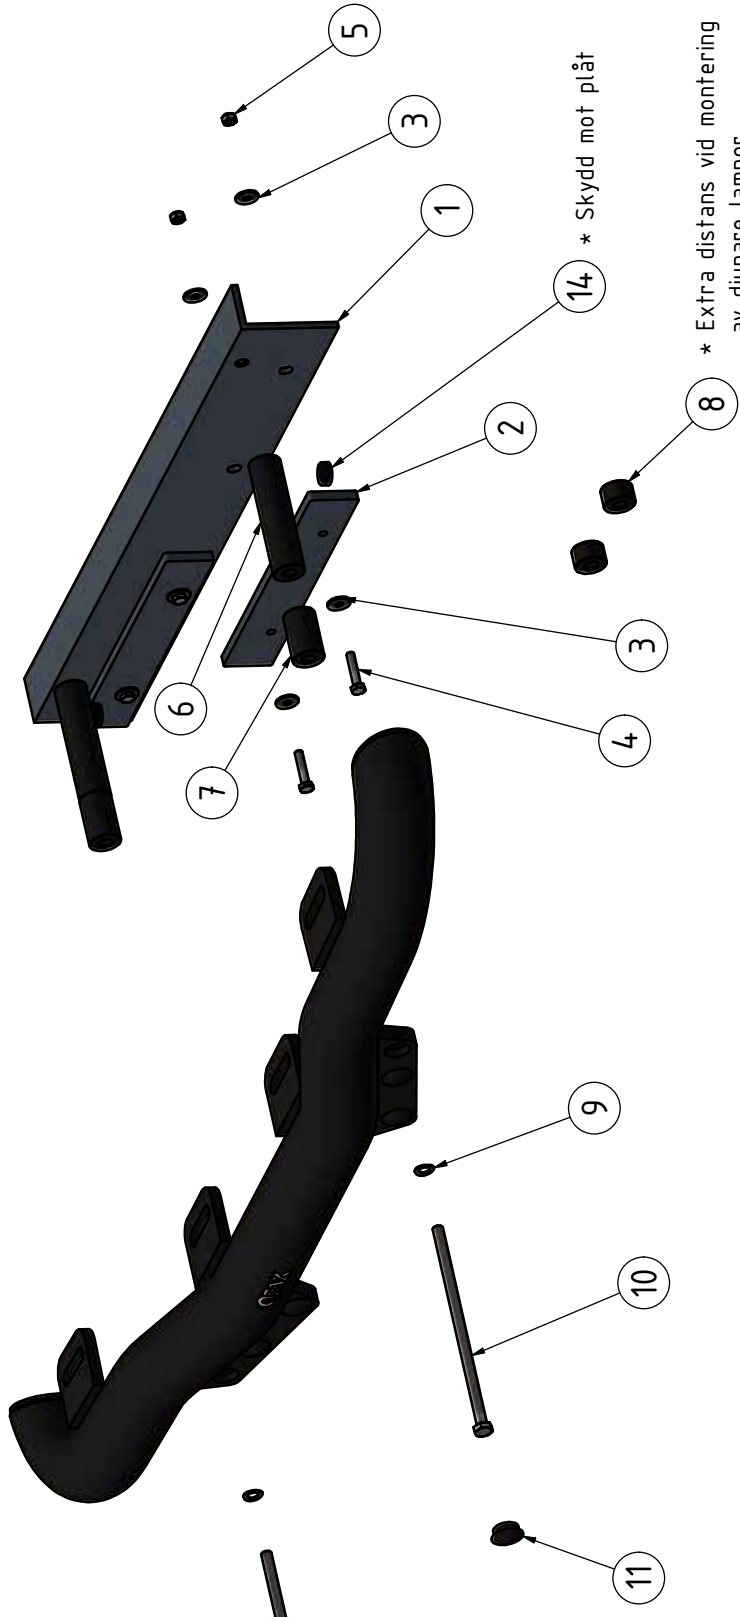

Q-LIGHT RAM 2500 (DJ) 19-

Art nr: Q900455
Monteringssats: 93564

Installation

Produkten monteras i befintliga fästpunkter i stötfångaren.
Ev. 360° kamera blockeras av lamporna.

* Extra distans vid montering av djupare lampor.

15	1	Q-LIGHT extraljufäste	E63-152
14	2	Nonsens 6mm	T=6
13	1	Dekal QPAX	54x17
12	2	Täcklock	T=5
11	6	Täcklock	Ø25x10
10	2	Sexkantskruv	M8x180
9	2	Bricka fjäder M8 rostfri	15x8,6x0,8
8	2	Aludistans L=15	Ø25x15
7	2	Aludistans L=40	Ø25x40
6	2	Aludistans L=100	Ø25x100
5	4	Sexkantsmutter	M6
4	4	Sexkantskruv	M6x30
3	8	Bricka M6 bred	6,4x18 x1,6
2	2	Mothåll Fästkonsol RAM 2500 19-	40x8
1	1	Fästkonsol M8 Press RAM 2500 19-	80x40x5
Pos	Ant	SMST Titel	Dimension
			Artikel nr/Referens