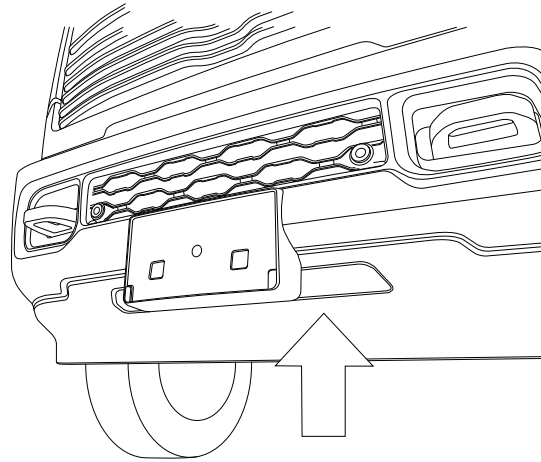

Q-LIGHT RAM 2500 (DJ) 19-

Art nr: Q900455
Monteringssats: 93564

Installation

Produkten monteras i befintliga fästpunkter i stötfångaren.
Ev. 360° kamera blockeras av lamporna.

* Extra distans vid montering av djupare lampor.