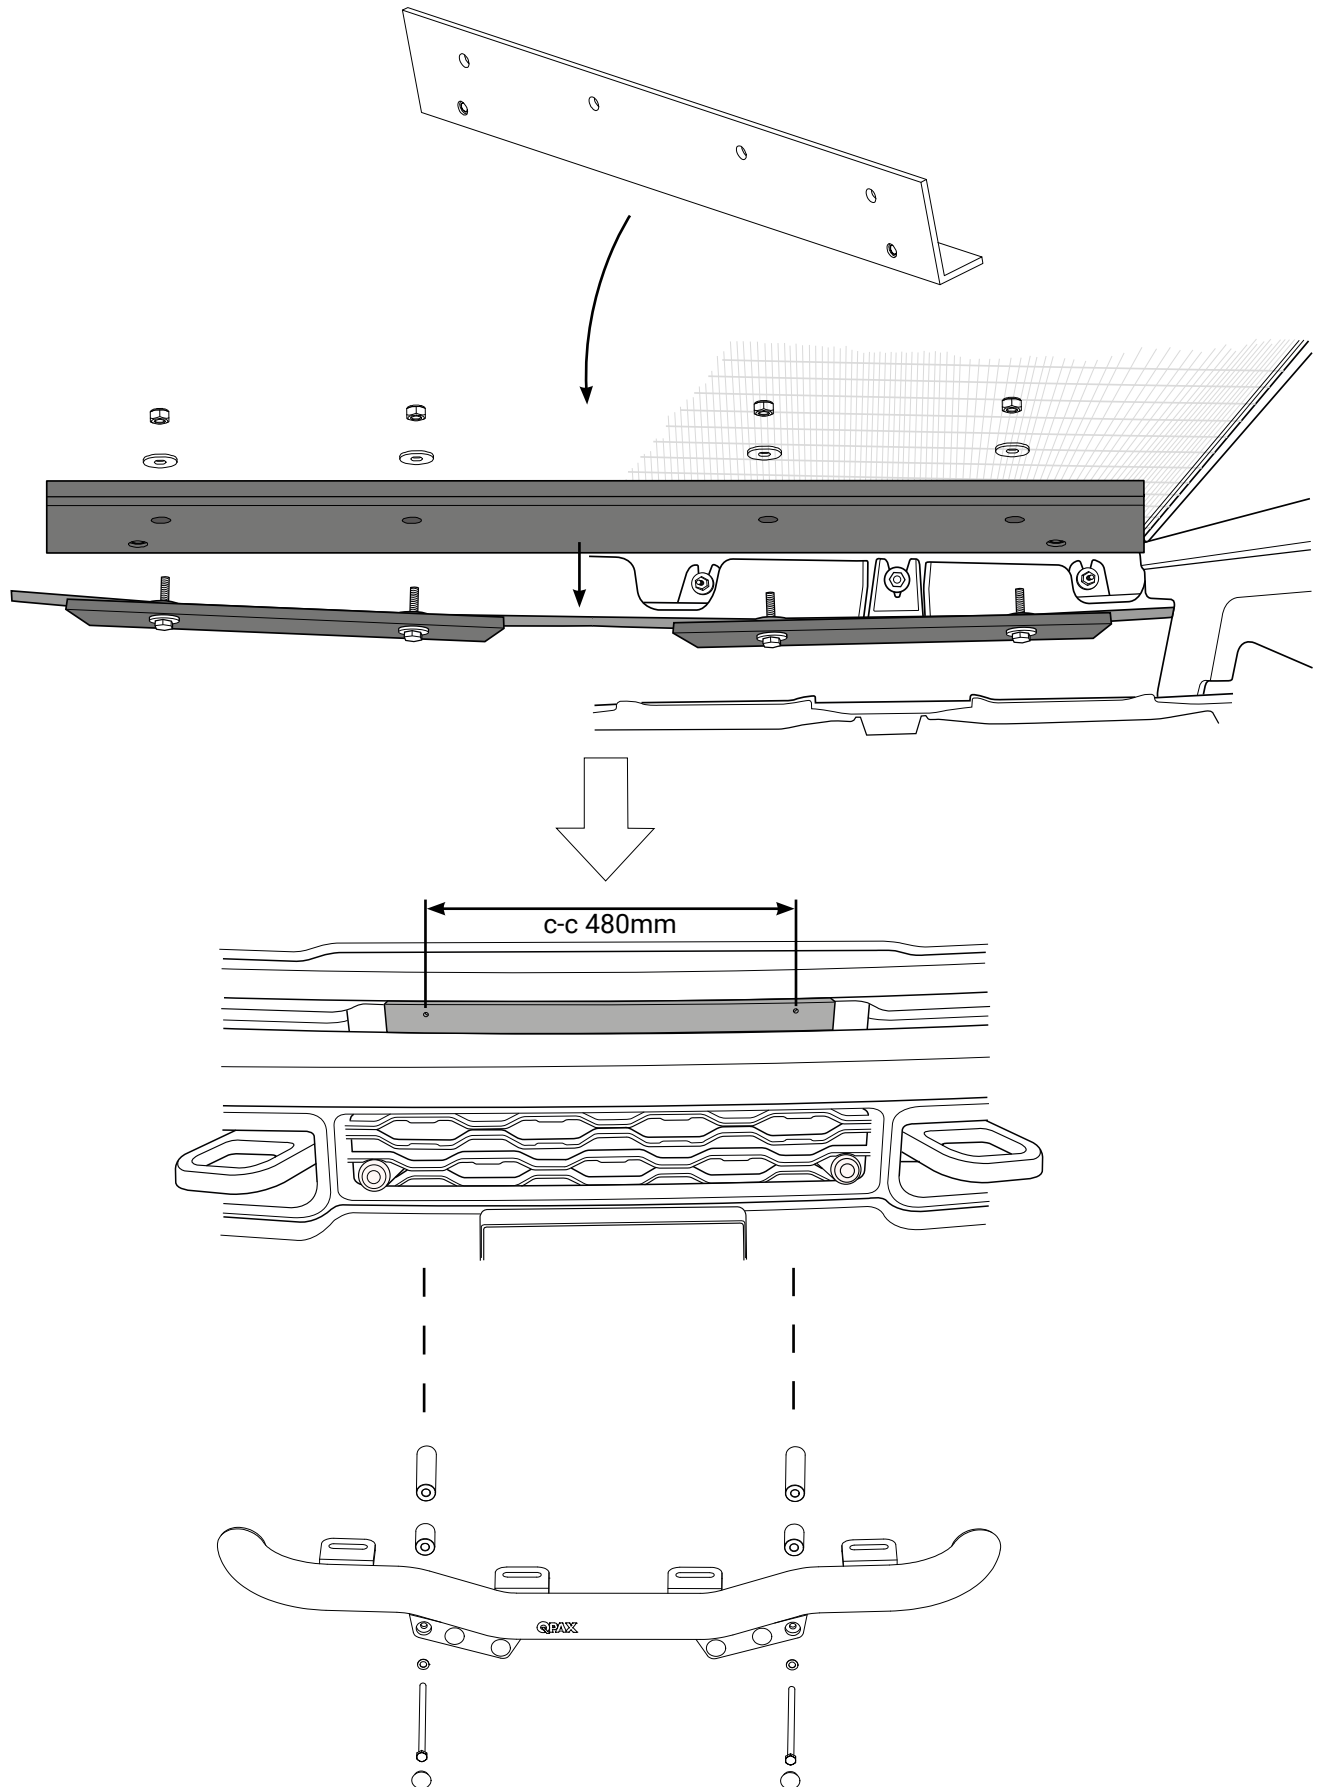

Q-LIGHT RAM 2500 (DJ) 19-

Art nr: Q900455
Monteringssats: 93564

Installation

Produkten monteras i befintliga fästpunkter i stötfångaren.
Ev. 360° kamera blockeras av lamporna.

* Extra distans vid montering av djupare lampor.

15	1	Q-LIGHT extraljufäste	E63-152
14	2	Nonsens 6mm	T=6
13	1	Dekal QPAX	54x17
12	2	Täcklock	T=5
11	6	Täcklock	Ø25x10
10	2	Sexkantskruv	M8x180
9	2	Bricka fjäder M8 rostfri	15x8,6x0,8
8	2	Aludistans L=15	Ø25x15
7	2	Aludistans L=40	Ø25x40
6	2	Aludistans L=100	Ø25x100
5	4	Sexkantsmutter	M6
4	4	Sexkantskruv	M6x30
3	8	Bricka M6 bred	6,4x18 x1,6
2	2	Mothåll Fästkonsol RAM 2500 19-	40x8
1	1	Fästkonsol M8 Press RAM 2500 19-	80x40x5
Pos	Ant	SMST Titel	Dimension
			Artikel nr/Referens