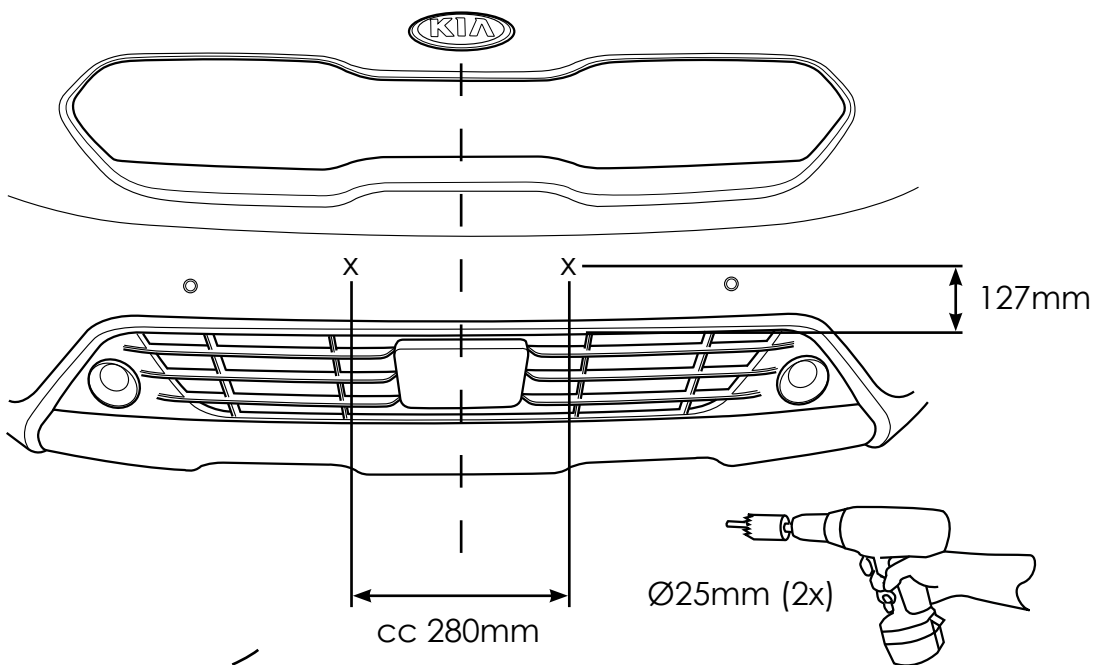

Q-LED KIA NIRO 20-

Art nr: QL90128
Monteringsats: 93439

Installation

Produkten monteras med modellanpassad konsol mot krockbalken.
Fronten plockas av vid montage.

QPAX AB® Pellvägen 4, S-827 63 Färila
Telefon: +46(0)651-760 460 | E-post: info@qpax.se | qpax.se

Pos	Ant	SMST Titel	Dimension	Artikel nr./Referens
15	1	LED Fäste		L10-152
14	1	Reklamlist Qpax		98021
13	1	Skyfthållare		98020
12	1	Dekal QPAX	80x15	60305
11	1	Dekal Q-LED		60320
10	2	Täcklock	T=5	100624
9	2	Montage skruv PK typ M-ll	4,2x14	34096
8	2	Sexkantsskruv	M8x80	34179
7	2	Sexkantsskruv	M6x30	34130
6	2	Bricka M6 bred	6,4x18 x1,6	34304
5	2	Bricka	M8	34302
4	2	Bricka M8 T=5	8,4x26x5	34316
3	2	Distansbricka	Ø25x5	50958
2	2	Aludistans L=60	Ø25	100233
1	1	Fästkonsol Niro 20-	50x75x8	101037
				Artikel nr./Referens

Konstr. JNO	Ritad JNO	Kop. JNO	Kontr. JNO	Stand. JNO	Godk. JNO	Ersätter	Ersatt av
Skala 1 : 4							
Där ej annat anges, gäller SS-ISO 2768 - C och SMS 723 - B. Sverkskvalité för sveitar enligt SS - ISO 9817 nivå C.							
				Q-LED Kia Niro 20-			
Filnamn 93439.idw		Datum 2020-05-13		Art. nr 93439		Rev A	
Tel +46 (0)651-70-440				email: info@qpax.se			