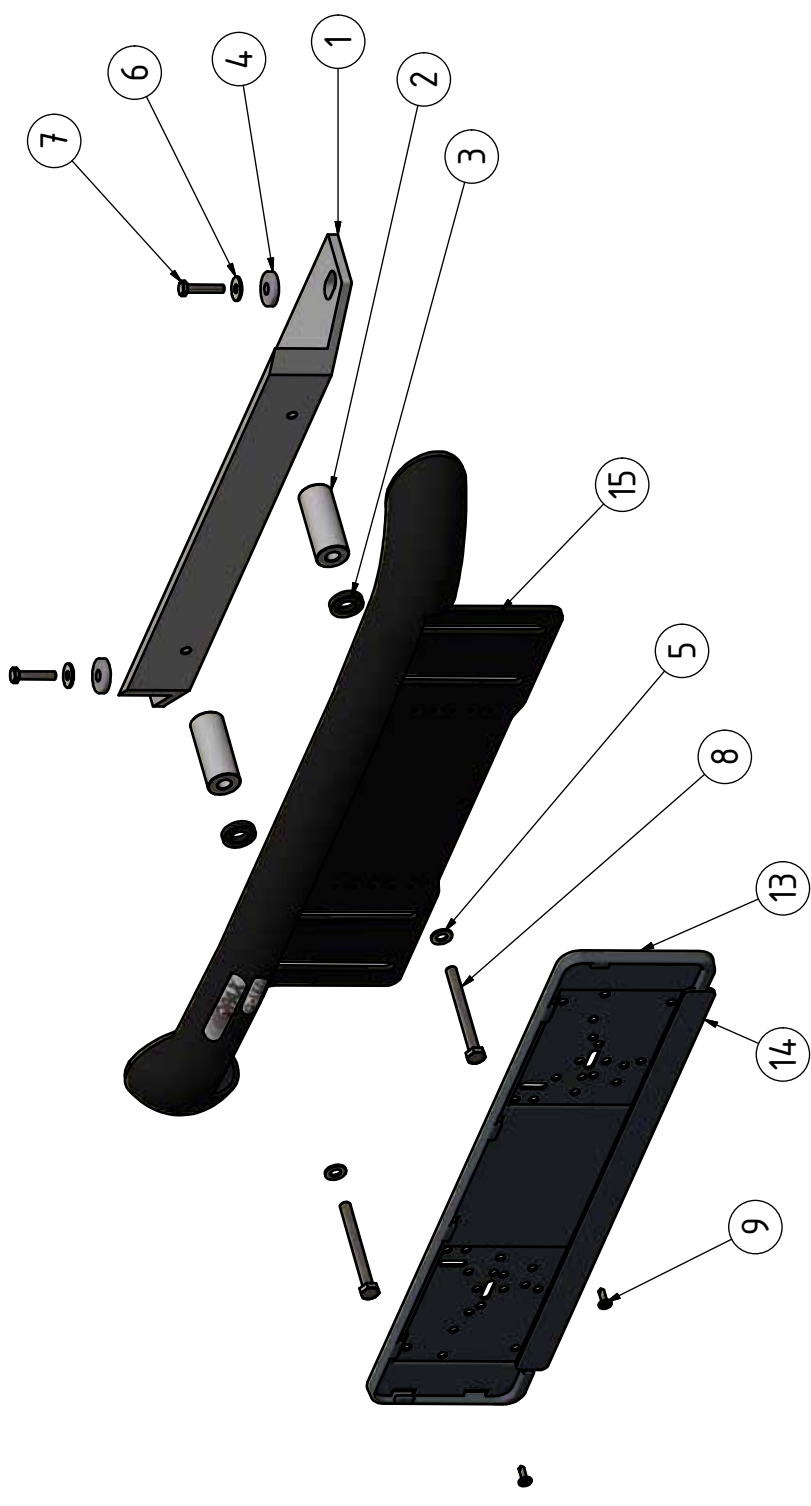

Q-LED KIA NIRO 20-

Art nr: QL90128
Monteringsats: 93439

Installation

Produkten monteras med modellanpassad konsol mot krockbalken.
Fronten plockas av vid montage.

QPAX AB® Pellvägen 4, S-827 63 Färila
Telefon: +46(0)651-760 460 | E-post: info@qpax.se | qpax.se

Pos	Ant	SMST Titel	Dimension	Artikel nr./Referens
15	1	LED Fäste		L10-152
14	1	Reklamlist Qpax		98021
13	1	Skyfthållare		98020
12	1	Dekal QPAX	80x15	60305
11	1	Dekal Q-LED		60320
10	2	Täcklock	T=5	100624
9	2	Montage skruv PK typ M-ll	4,2x14	34096
8	2	Sexkantsskruv	M8x80	34179
7	2	Sexkantsskruv	M6x30	34130
6	2	Bricka M6 bred	6,4x18 x1,6	34304
5	2	Bricka	M8	34302
4	2	Bricka M8 T=5	8,4x26x5	34316
3	2	Distansbricka	Ø25x5	50958
2	2	Aludistans L=60	Ø25	100233
1	1	Fästkonsol Niro 20-	50x75x8	101037
				Artikel nr./Referens

Konstr. JNO	Ritad JNO	Kop. JNO	Kontr. JNO	Stand. JNO	Godk. JNO	Ersätter	Ersatt av
Skala 1 : 4							
Där ej annat anges, gäller SS-ISO 2768 - C och SMS 723 - B. Sverkskvalité för sveitar enligt SS - ISO 9817 nivå C.							
				Q-LED Kia Niro 20-			
Filnamn 93439.idw		Datum 2020-05-13		Art. nr 93439		Rev A	
Tel +46 (0)651-70-440				email: info@qpax.se			