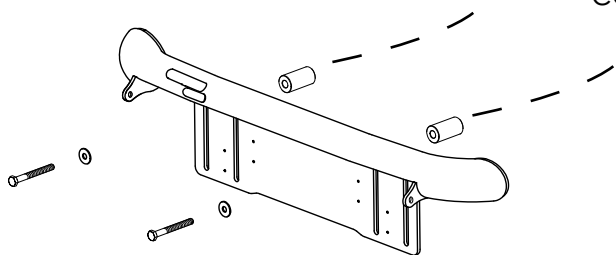

Q-LED KIA NIRO 20-

Art nr: QL90128
Monteringsats: 93439

Installation

Produkten monteras med modellanpassad konsol mot krockbalken.
Fronten plockas av vid montage.

QPAX AB® Pellvägen 4, S-827 63 Färila
Telefon: +46(0)651-760 460 | E-post: info@qpax.se | qpax.se

Pos	Ant	SMST Titel	Dimension	Artikel nr./Referens
15	1	LED Fäste		L10-152
14	1	Reklamlist Qpax		98021
13	1	Skyfthållare		98020
12	1	Dekal QPAX	80x15	60305
11	1	Dekal Q-LED		60320
10	2	Täcklock	T=5	100624
9	2	Montage skruv PK typ M-ll	4,2x14	34096
8	2	Sexkantsskruv	M8x80	34179
7	2	Sexkantsskruv	M6x30	34130
6	2	Bricka M6 bred	6,4x18 x1,6	34304
5	2	Bricka	M8	34302
4	2	Bricka M8 T=5	8,4x26x5	34316
3	2	Distansbricka	Ø25x5	50958
2	2	Aludistans L=60	Ø25	100233
1	1	Fästkonsol Niro 20-	50x75x8	101037
				Artikel nr./Referens