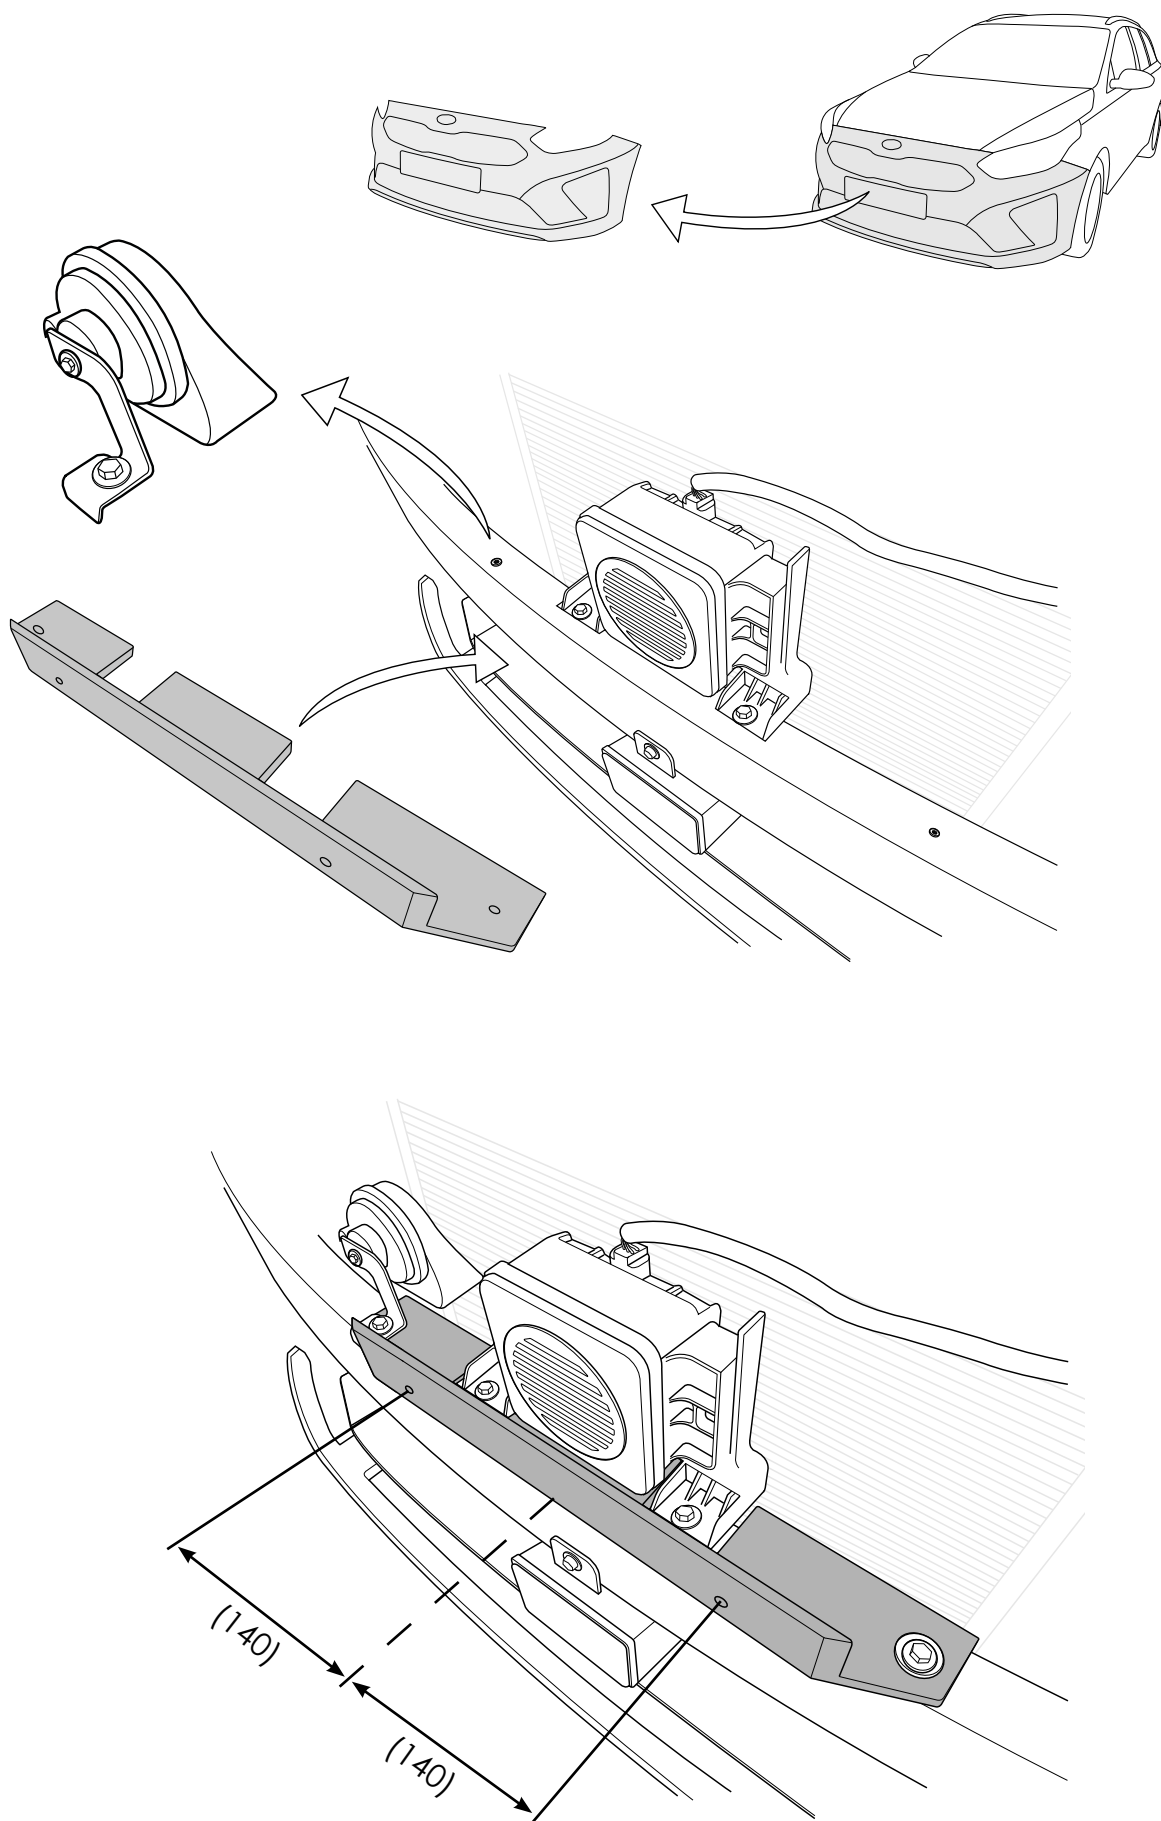

Q-LED KIA NIRO 20-

Art nr: QL90128
Monteringsats: 93439

Installation

Produkten monteras med modellanpassad konsol mot krockbalken.
Fronten plockas av vid montage.

QPAX AB® Pellvägen 4, S-827 63 Färila
Telefon: +46(0)651-760 460 | E-post: info@qpax.se | qpax.se

Pos	Ant	SMST Titel	Dimension	Artikel nr./Referens
15	1	LED Fäste		L10-152
14	1	Reklamlist Qpax		98021
13	1	Skyfthållare		98020
12	1	Dekal QPAX	80x15	60305
11	1	Dekal Q-LED		60320
10	2	Täcklock	T=5	100624
9	2	Montage skruv PK typ M-ll	4,2x14	34096
8	2	Sexkantsskruv	M8x80	34179
7	2	Sexkantsskruv	M6x30	34130
6	2	Bricka M6 bred	6,4x18 x1,6	34304
5	2	Bricka	M8	34302
4	2	Bricka M8 T=5	8,4x26x5	34316
3	2	Distansbricka	Ø25x5	50958
2	2	Aludistans L=60	Ø25	100233
1	1	Fästkonsol Niro 20-	50x75x8	101037
				Artikel nr./Referens