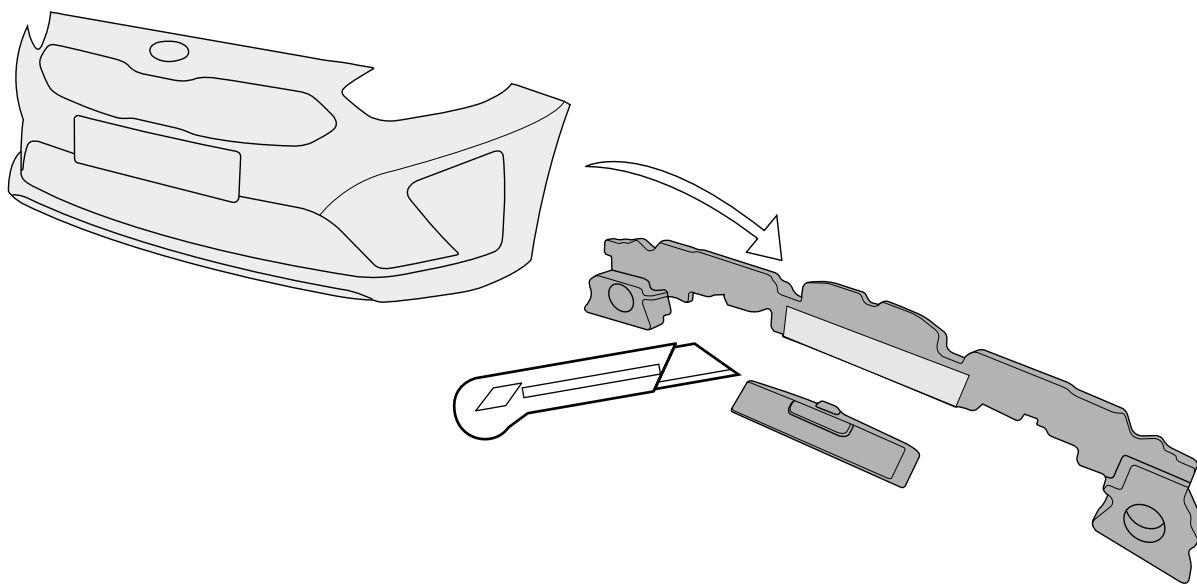

Q-LED KIA NIRO 20-

Art nr: QL90128
Monteringsats: 93439

Installation

Produkten monteras med modellanpassad konsol mot krockbalken.
Fronten plockas av vid montage.

QPAX AB® Pellvägen 4, S-827 63 Färila
Telefon: +46(0)651-760 460 | E-post: info@qpax.se | qpax.se

Pos	Ant	SMST Titel	Dimension	Artikel nr./Referens
15	1	LED Fäste		L10-152
14	1	Reklamlist Qpax		98021
13	1	Skyfthållare		98020
12	1	Dekal QPAX	80x15	60305
11	1	Dekal Q-LED		60320
10	2	Täcklock	T=5	100624
9	2	Montage skruv PK typ M-ll	4,2x14	34096
8	2	Sexkantsskruv	M8x80	34179
7	2	Sexkantsskruv	M6x30	34130
6	2	Bricka M6 bred	6,4x18 x1,6	34304
5	2	Bricka	M8	34302
4	2	Bricka M8 T=5	8,4x26x5	34316
3	2	Distansbricka	Ø25x5	50958
2	2	Aludistans L=60	Ø25	100233
1	1	Fästkonsol Niro 20-	50x75x8	101037
				Artikel nr./Referens