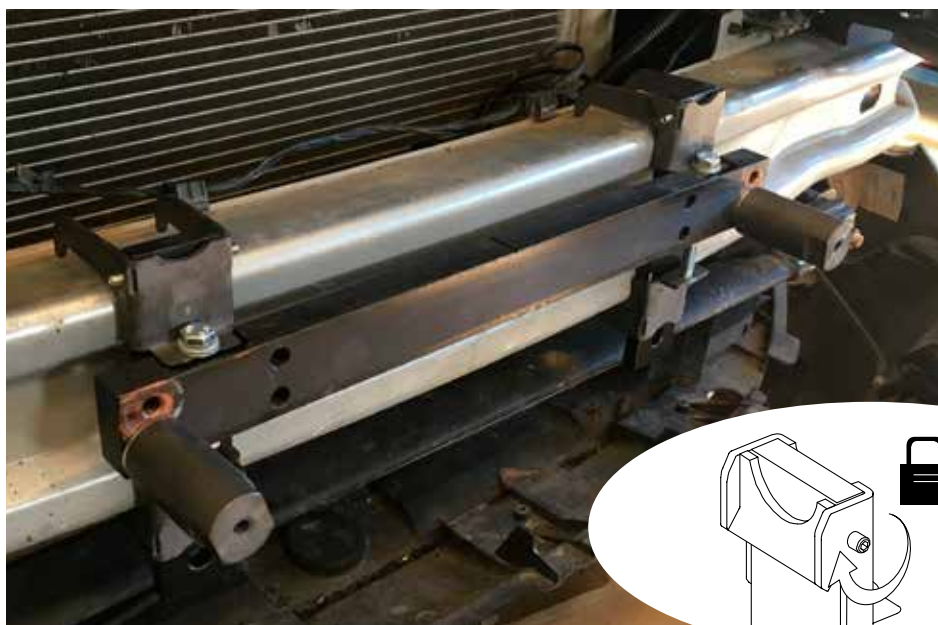

Q-LIGHT & Q-LED VOLVO XC70II, V70II & S80 08-16

Art nr: Q900111, 112, 117, 118, 027 & 028
QL90008, 09 & 10
Monteringsats: 93400 & 93399

Installation

Produkten monteras med Q-grip systemet.
Infästningen kläms runt krockbalken.
Fronten plockas av vid montage.

QPAX AB® Pellvägen 4, S-827 63 Färila
Telefon: +46(0)651-760 460 | E-post: info@qpax.se | qpax.se

Ø30-35mm
(2x)

c-c 400mm

Pos	Ant	SMST Titel	Material	Dimension	Artikel nr/Referens
23	2	Täcklock	Nylon-6/6	Ø25x10	50937
22	1	Q-light Extrajusfäste	Welded Aluminum-6061	E11-1 E11-2 (Q-LED L10-1)	
21	1	Dekal Q-light	Domes		60313
20	1	Dekal QPAX	Domes	80x15	60305
19	2	Ändropp	Nylon-6/6	Ø50	50929
18	1	Reklamlist Qpax	Polycarbonate		98021
17	1	Skytthållare	Polycarbonate		98020
16	2	Q-grip ständisstans	Stål Ovako 550	Ø30x60	22915
15	2	Q-grip klo 50-55mm gängad			100778
14	2	Q-grip klo 50-55mm			100777
13	2	Plattjärn	S235JRG2	4,0x10	100269
12	1	Nummerplåtshållarfäste Vä	EN-AW 5754	T=3	100510
11	1	Nummerplåtshållarfäste	EN-AW 5754	T=3	100509
10	2	Aludistans L=30	ENAW 6082	Ø25	100191 (Q-LED 50957 & 58)
9	2	Aludistans Ø16x10	ENAW 6063	Ø16	100701
8	2	Sexkantskruv	Stainless Steel, 440C		34185 (Q-LED 34105)
7	2	Montage skruv PK typ M-II	Stainless Steel, 440C	4,2x14	34096
6	4	Stoppskruv med sexkantshål	Stainless Steel, 440C		34114
5	2	Sexkantskruv	Stainless Steel, 440C		34179
4	2	Sexkantsmutter	Stainless Steel, 440C		34208
3	2	Brička	Stainless Steel	11x28x2	34306
2	6	Brička Nordlock Bred	Steel	M8	34328 (Q-LED 34314 *)
1	1	Q-Grip Fästlinjal	ENAW 6063	40 x 20	100630
Pos	Ant	SMST Titel	Material	Dimension	Artikel nr/Referens