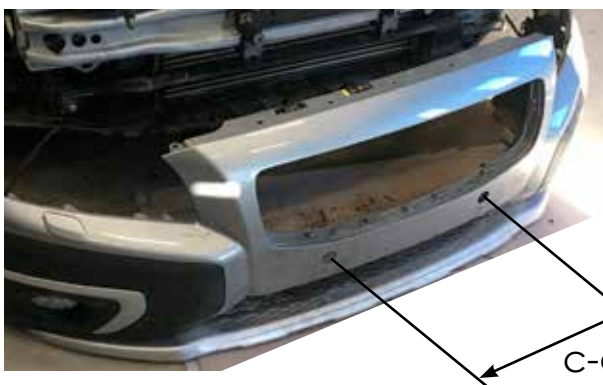

Ø30-35mm
(2x)

c-c 400mm