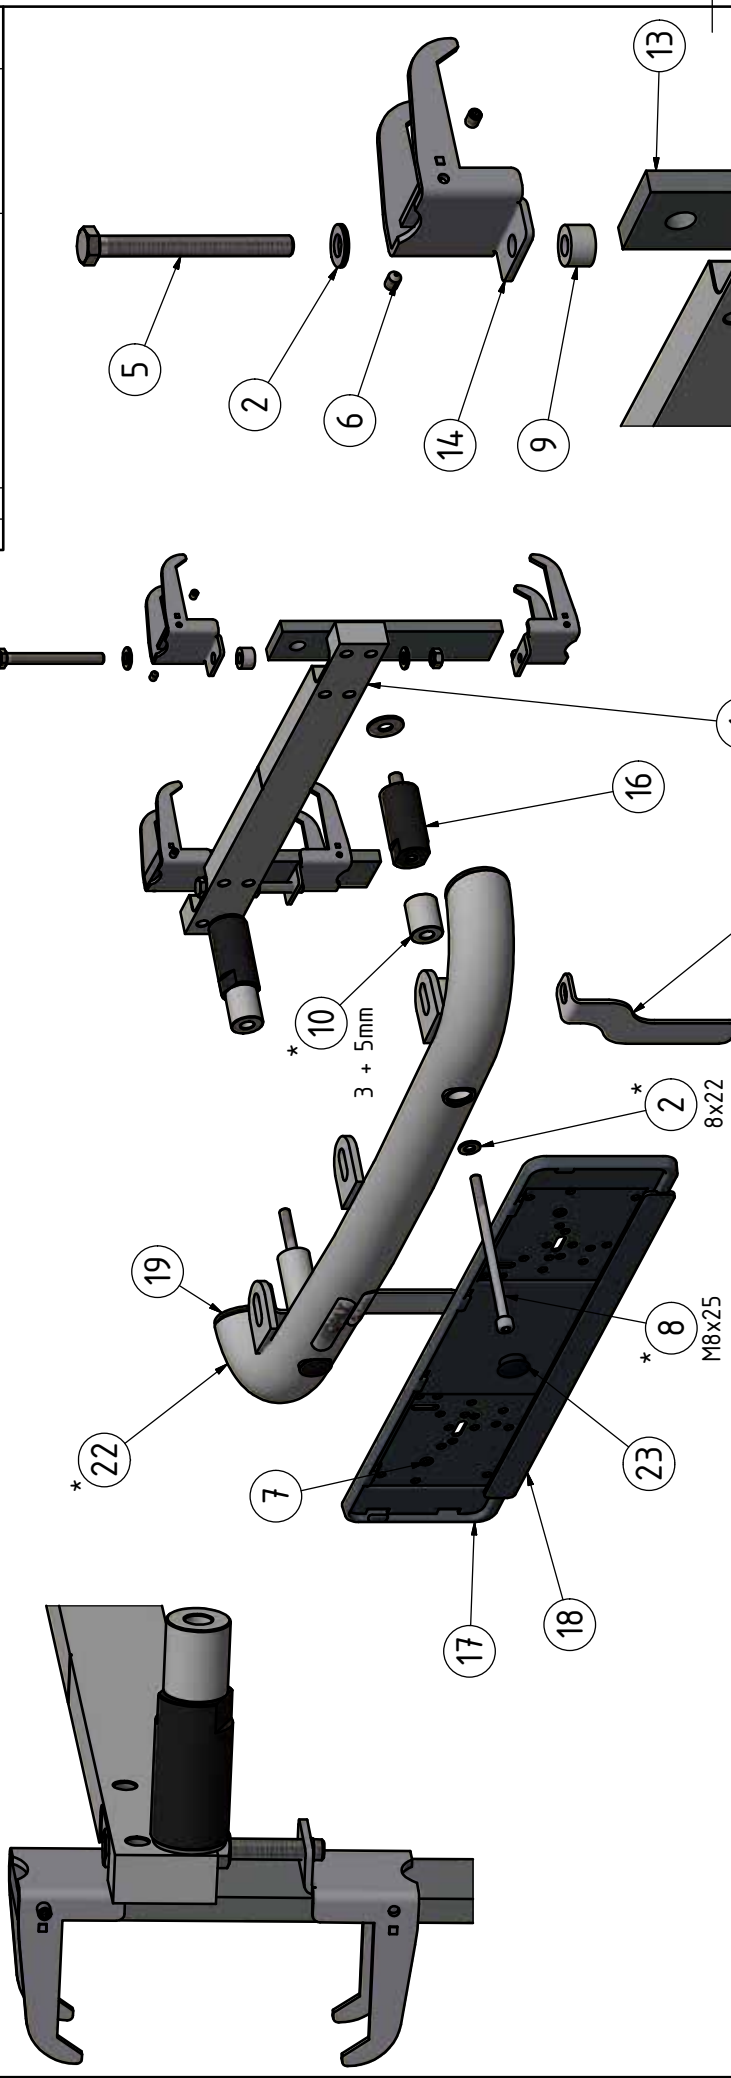

Q-LIGHT & Q-LED VOLVO XC70II, V70II & S80 08-16

Art nr: Q900111, 112, 117, 118, 027 & 028
QL90008, 09 & 10
Monteringsats: 93400 & 93399

Installation

Produkten monteras med Q-grip systemet.
Infästningen kläms runt krockbalken.
Fronten plockas av vid montage.

QPAX AB® Pellvägen 4, S-827 63 Färila
Telefon: +46(0)651-760 460 | E-post: info@qpax.se | qpax.se

Ø30-35mm
(2x)

c-c 400mm

Pos	Ant	SMST Titel	Material	Dimension	Artikel nr/Referens
23	2	Täcklock	Nylon-6/6	Ø25x10	50937
22	1	Q-light Extrajusfäste	Welded Aluminum-6061	E11-1 E11-2 (Q-LED L10-1)	
21	1	Dekal Q-light	Domes		60313
20	1	Dekal QPAX	Domes	80x15	60305
19	2	Ändropp	Nylon-6/6	Ø50	50929
18	1	Reklamlist Qpax	Polycarbonate		98021
17	1	Skytthållare	Polycarbonate		98020
16	2	Q-grip ständisstans	Stål Ovako 550	Ø30x60	22915
15	2	Q-grip klo 50-55mm gängad			100778
14	2	Q-grip klo 50-55mm			100777
13	2	Plattjärn	S235JRG2	4,0x10	100269
12	1	Nummerplåtshållarfäste Vä	EN-AW 5754	T=3	100510
11	1	Nummerplåtshållarfäste	EN-AW 5754	T=3	100509
10	2	Aludistans L=30	ENAW 6082	Ø25	100191 (Q-LED 50957 & 58)
9	2	Aludistans Ø16x10	ENAW 6063	Ø16	100701
8	2	Sexkantskruv	Stainless Steel, 440C		34185 (Q-LED 34105)
7	2	Montage skruv PK typ M-II	Stainless Steel, 440C	4,2x14	34096
6	4	Stoppskruv med sexkantshål	Stainless Steel, 440C		34114
5	2	Sexkantskruv	Stainless Steel, 440C		34179
4	2	Sexkantsmutter	Stainless Steel, 440C		34208
3	2	Brička	Stainless Steel	11x28x2	34306
2	6	Brička Nordlock Bred	Steel	M8	34328 (Q-LED 34314 *)
1	1	Q-Grip Fästlinjal	ENAW 6063	40 x 20	100630
Pos	Ant	SMST Titel	Material	Dimension	Artikel nr/Referens