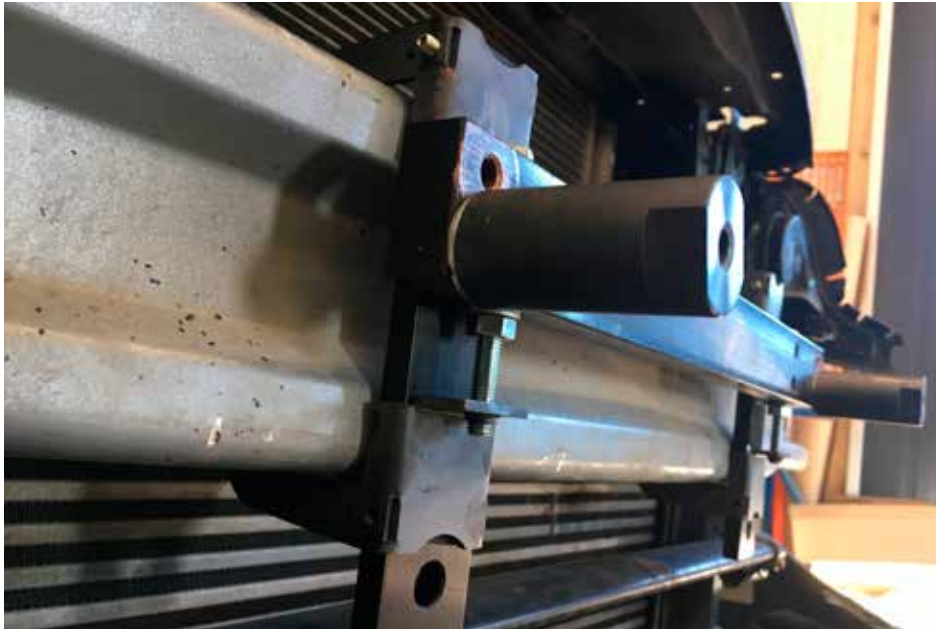

Ø30-35mm
(2x)

c-c 400mm