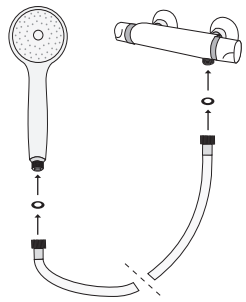

Duschy 439-90

1. Mät ut borrhål och borra eller använd befintliga borrhål.

3. Montera handdusch och duschslang.

2. Montering av duschstången.

A) Först övre fästet.

B) Därefter stängan och det nedre fästet.

ENGLISH – Biscaya Shower set. Shower rail 75 cm (max cc 72 cm). Top bracket is adjustable – use old bore holes. Shower head with 1-spray pattern. Rub clean jets. Stainless metal shower hose 150 cm. Slider.

Fitting: 1. Measure and drill, or use old holes. 2. Mount the shower rail. **A)** First the top bracket. **B)** Then the rail and bottom bracket. 3. Mount the shower head and the shower hose.

• The carton/card/paper goes into paper recycling. The transparent blister goes into plastic recycling. • Please visit www.duschy.com for more information about our products.

Montavimas: 1. Išmatuokite ir išgręžkite skylės arba pasinaudokite senomis. 2. Sumontuokite dušo strypą. **A)** Pirmiausia viršutinį kronšteiną. **B)** Tada strypą ir apatinį kronšteiną. 3. Sumontuokite dušo galvutę ir dušo žarną.