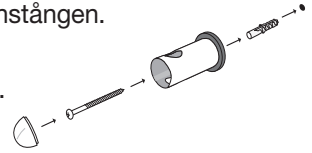

Duschy 439-90

1. Mät ut borrhål och borra eller använd befintliga borrhål.

3. Montera handdusch och duschslang.

2. Montering av duschstången.

A) Först övre fästet.

B) Därefter stängan och det nedre fästet.

ENGLISH – Biscaya Shower set. Shower rail 75 cm (max cc 72 cm). Top bracket is adjustable – use old bore holes. Shower head with 1-spray pattern. Rub clean jets. Stainless metal shower hose 150 cm. Slider.

Fitting: 1. Measure and drill, or use old holes. 2. Mount the shower rail. **A)** First the top bracket. **B)** Then the rail and bottom bracket. 3. Mount the shower head and the shower hose.

• The carton/card/paper goes into paper recycling. The transparent blister goes into plastic recycling. • Please visit www.duschy.com for more information about our products.

Montavimas: 1. Išmatuokite ir išgręžkite skylės arba pasinaudokite senomis. 2. Sumontuokite dušo strypą. **A)** Pirmiausia viršutinį kronšteiną. **B)** Tada strypą ir apatinį kronšteiną. 3. Sumontuokite dušo galvutę ir dušo žarną.