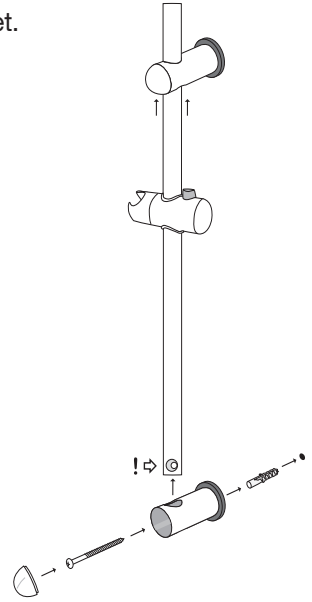

Duschy 439-90

1. Mät ut borrhål och borra eller använd befintliga borrhål.

3. Montera handdusch och duschslang.

2. Montering av duschstången.

A) Först övre fästet.

B) Därefter stängan och det nedre fästet.

ENGLISH – Biscaya Shower set. Shower rail 75 cm (max cc 72 cm). Top bracket is adjustable – use old bore holes. Shower head with 1-spray pattern. Rub clean jets. Stainless metal shower hose 150 cm. Slider.

Fitting: 1. Measure and drill, or use old holes. 2. Mount the shower rail. **A)** First the top bracket. **B)** Then the rail and bottom bracket. 3. Mount the shower head and the shower hose.

• The carton/card/paper goes into paper recycling. The transparent blister goes into plastic recycling. • Please visit www.duschy.com for more information about our products.

DEUTSCH – Biscaya Duschet. Duschstange 75 cm (max cc 72 cm). Flexible Wandkonsolen zur Montage in vorhandene Bohrlöcher. Handbrause mit 1 Strahlart. Antikalkknoppen. Edelstahl Metallschlauch 150 cm. Gleiter.