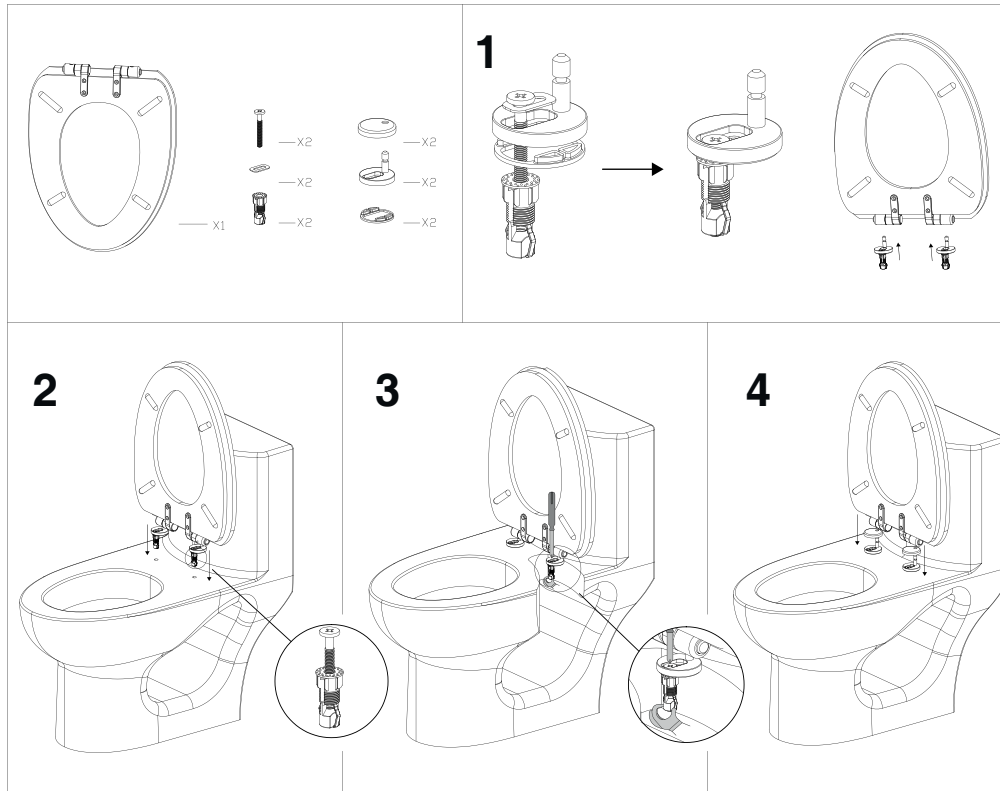

Duschy 803-12, 803-22

Installation

Tryck ej ned sitsen.