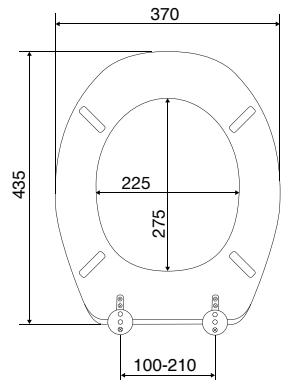

Duschy 803-12, 803-22

Installation

Tryck ej ned sitsen.