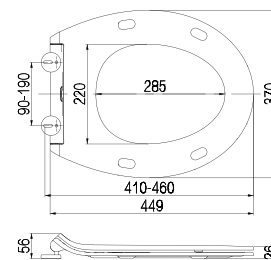

ENGLISH

POLSKI

EESTI

LATVIEŠU

LIETUVIŲ

Rengör med fuktig trasa och mild rengöringsmedel.

Tryck ej ned sitsen.