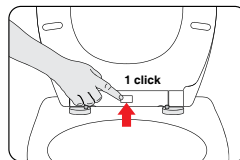

Quick Release

Lätti att ta av sitsen.