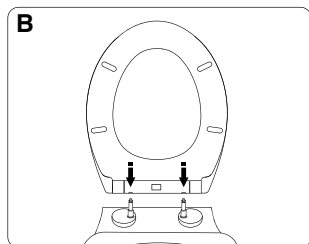

Duschy 805-30, 805-41, 805-42, 805-43, 805-44, 805-45

Installation