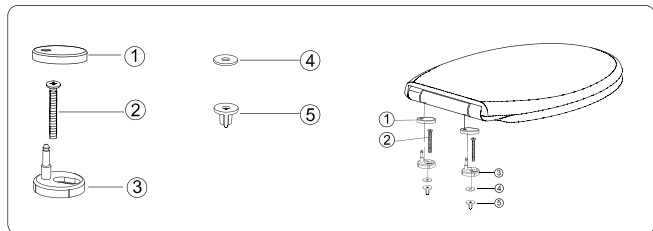

Duschy 805-30, 805-41, 805-42, 805-43, 805-44, 805-45

Installation

Quick Release

Lätti att ta av sitsen.