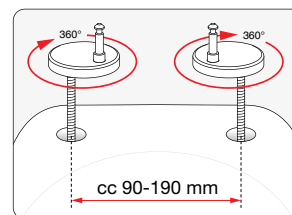

Flexible

449 x 370 mm