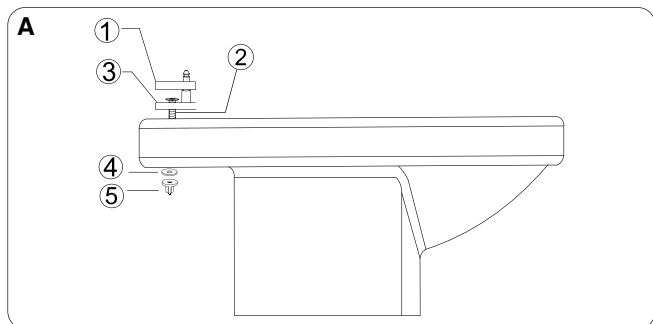

Duschy 805-30, 805-41, 805-42, 805-43, 805-44, 805-45

Installation

Quick Release

Lätti att ta av sitsen.