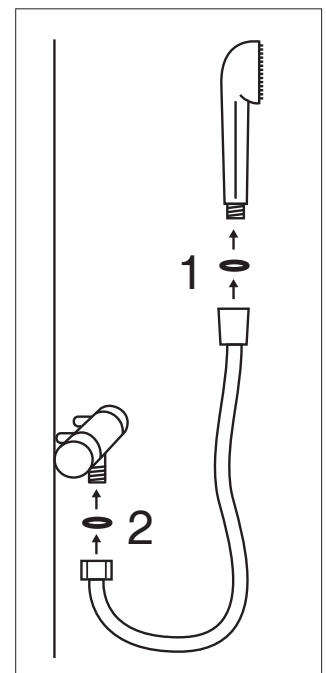

DeltaSpray

(SV) Duschpaket

(EN) Shower pack

Art	EAN	(SV) Färg	(EN) Colour
142-10	7391398142100	Vit	White
142-19	7391398142193	Silver	Silver
142-90	7391398142902	Krom	Chrome

(SV)

Beskrivning

Duschpaket. Handdusch med 1 stråltyp. Den medföljande extra strålsilen har mindre hål som är vattenbesparande och passar hushåll med lågt vattentryck. Duschslang 150 cm. Antikalkfunktion – stryk fingret över gumminabbarna. Slangen passar de vanligaste dusch- och karblandarna (G1/2).

(EN)

Description

Shower pack. Shower head with 1-spray pattern. The included extra faceplate has smaller holes that are watersaving suitable for households with low water pressure. Shower hose 150 cm. Anti-limescale function - rub the jets with your finger. Fits all standard shower hoses (1/2" BSP).

Measurements

See figure A.

Connections

G1/2 (R15, 1/2" BSP)

Fitting

See figure B. Don't forget to use the washers.

To switch faceplate, see figure C.

Cleaning

Fig. A

Fig. B

Fig. C

Fig. D