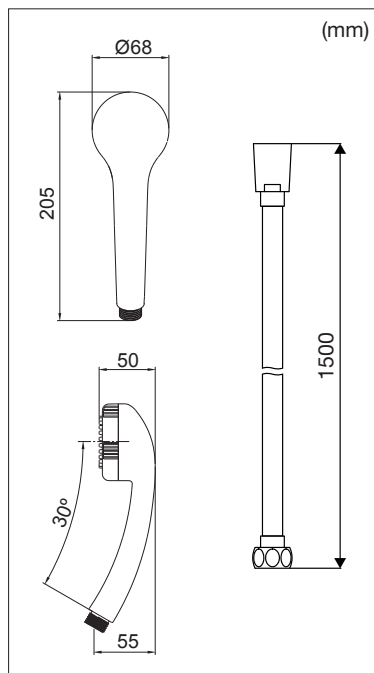

DeltaSpray

(SV) Duschpaket

(EN) Shower pack

Art	EAN	(SV) Färg	(EN) Colour
142-10	7391398142100	Vit	White
142-19	7391398142193	Silver	Silver
142-90	7391398142902	Krom	Chrome

(SV)

Beskrivning

Duschpaket. Handdusch med 1 stråltyp. Den medföljande extra strålsilen har mindre hål som är vattenbesparande och passar hushåll med lågt vattentryck. Duschslang 150 cm. Antikalkfunktion – stryk fingret över gumminabbarna. Slangen passar de vanligaste dusch- och karblandarna (G1/2).

(EN)

Description

Shower pack. Shower head with 1-spray pattern. The included extra faceplate has smaller holes that are watersaving suitable for households with low water pressure. Shower hose 150 cm. Anti-limescale function - rub the jets with your finger. Fits all standard shower hoses (1/2" BSP).

Measurements

See figure A.

Connections

G1/2 (R15, 1/2" BSP)

Fitting

See figure B. Don't forget to use the washers.

To switch faceplate, see figure C.

Cleaning

Fig. A

Fig. B

Fig. C

Fig. D