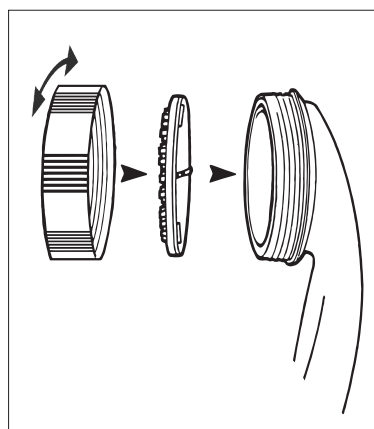

DeltaSpray

(SV) Duschpaket

(EN) Shower pack

Art	EAN	(SV) Färg	(EN) Colour
142-10	7391398142100	Vit	White
142-19	7391398142193	Silver	Silver
142-90	7391398142902	Krom	Chrome

(SV)

Beskrivning

Duschpaket. Handdusch med 1 stråltyp. Den medföljande extra strålsilen har mindre hål som är vattenbesparande och passar hushåll med lågt vattentryck. Duschslang 150 cm. Antikalkfunktion – stryk fingret över gumminabbarna. Slangen passar de vanligaste dusch- och karblandarna (G1/2).

(EN)

Description

Shower pack. Shower head with 1-spray pattern. The included extra faceplate has smaller holes that are watersaving suitable for households with low water pressure. Shower hose 150 cm. Anti-limescale function - rub the jets with your finger. Fits all standard shower hoses (1/2" BSP).

Measurements

See figure A.

Connections

G1/2 (R15, 1/2" BSP)

Fitting

See figure B. Don't forget to use the washers.

To switch faceplate, see figure C.

Cleaning

Fig. A

Fig. B

Fig. C

Fig. D