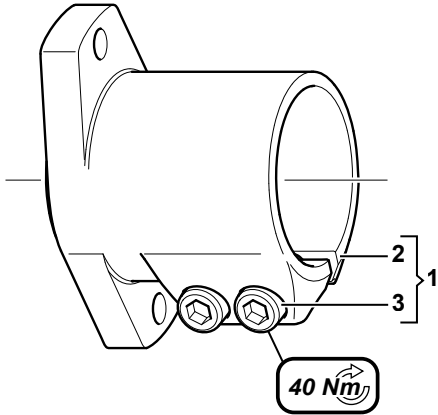

Mounting flange M84

Item	Part number	Description	Qty
1	2050536423	Mounting Flange (M84-300-K ATEX, M84-200-K ATEX, M84-115-K ATEX, MR84-230-K ATEX, MR84-150-K ATEX, MR84-90-K ATEX & MR8401-230-K ATEX)	1
2	-	Flange	1
3	-	Screw	2