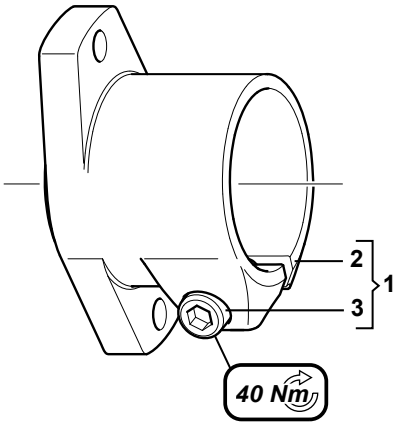

MOUNTING FLANGE

Mounting flange M84

Item	Part number	Description	Qty
1	2050536413	Mounting Flange (M84-20000-K ATEX, M84-6300-K ATEX, M84-4000-K ATEX, M84-2400-K ATEX, M84-1400-K ATEX, M84-900-K ATEX, M84-540-K ATEX, MR84-15800-K ATEX, MR84-5000-K ATEX, MR84-3200-K ATEX, MR84-1900-K ATEX & MR84-1100-K ATEX)	1
2	-	Flange	1
3	-	Screw	1
-	-	Sealing Ring	1
1	2050536413	Mounting Flange (MR84-700-K ATEX, MR84-420-K ATEX, M84-20000-T ATEX, M84-4000-T ATEX, M84-2400-T ATEX, MR8401-15800-K ATEX, MR8401-1900-K ATEX, MR8401-1100-K ATEX, MR8401-700-K ATEX & MR8401-420-K ATEX)	1
2	-	Flange	1
3	-	Screw	1
-	-	Sealing Ring	1