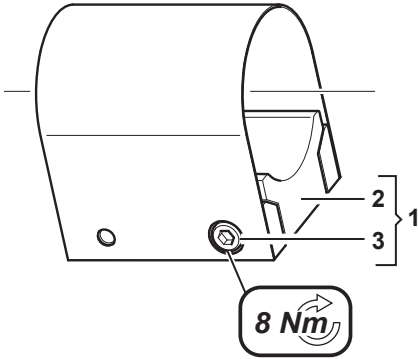

MOUNTING FOOT

Mounting foot M84

Item	Part number	Description	Qty
1	2050536503	Mounting Foot (M84-20000-K ATEX, M84-6300-K ATEX, M84-4000-K ATEX, M84-2400-K ATEX, M84-1400-K ATEX, M84-900-K ATEX, M84-540-K ATEX, MR84-15800-K ATEX, MR84-5000-K ATEX, MR84-3200-K ATEX, MR84-1900-K ATEX & MR84-1100-K ATEX)	1
2		Foot	1
3		Screw	2
1	2050536503	Mounting Foot (MR84-700-K ATEX, MR84-420-K ATEX, M84-20000-T ATEX, M84-4000-T ATEX, M84-2400-T ATEX, MR8401-15800-K ATEX, , MR8401-1900-K ATEX, MR8401-1100-K ATEX, MR8401-700-K ATEX & MR8401-420-K ATEX)	1
2		Foot	1
3		Screw	2