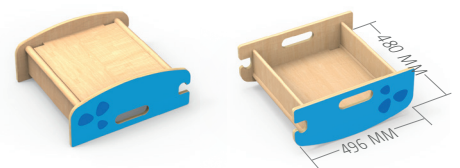

BE-18021

KLÄTTERFANTEN KLÄTTRINGSYSTEM

En elefant med många färdigheter! Klätterfanten är ett flexibelt klättringssystem i form av en elefant som kan göra mycket. Med Klätterfanten och hans vänner kan små äventyrare ha mycket roligt och den främjar naturlig lek med mycket fysisk aktivitet och träning. Rutscha, klättra stegar och balansövningar är bara några av möjligheterna. Utrustningen är flexibel och kan enkelt ordnas på nya sätt. Denna produkt främjar kroppsliga förmågor och uppmuntrar barn att bli aktiva genom sin attraktiva design.

INCL. ANPASSADE GOLVMATTOR (8 ST)
SAMT OLIKA FIXERINGSANORDNINGAR

FLEKSIBELT SYSTEM

KLÄTTERFANTEN

Aktivitetslandskap och klättringssystem i 16 delar för fysisk lek och motion!

OLIKA SET-UP VARIATIONER

DESIGN SOM UPPMUNTRAR BARN
ATT VARA AKTIVA!