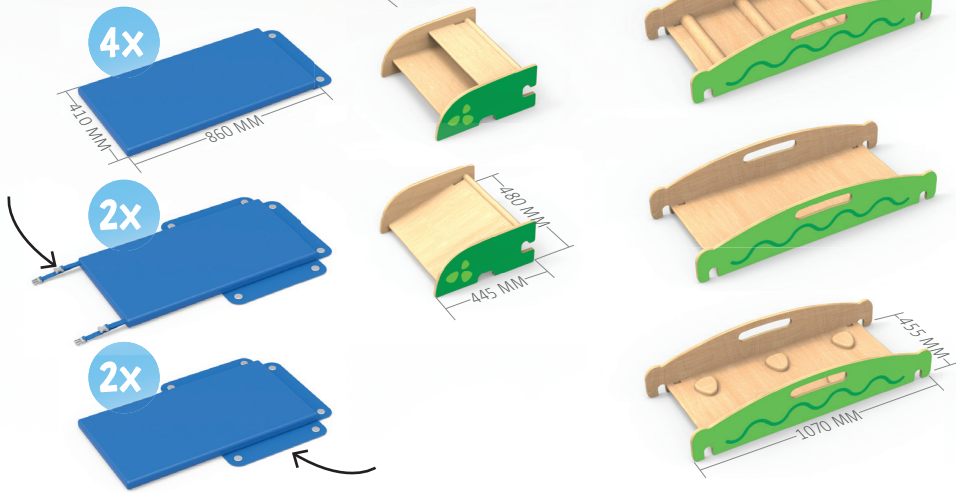

BE-18021

KLÄTTERFANTEN KLÄTTRINGSYSTEM

En elefant med många färdigheter! Klätterfanten är ett flexibelt klättringssystem i form av en elefant som kan göra mycket. Med Klätterfanten och hans vänner kan små äventyrare ha mycket roligt och den främjar naturlig lek med mycket fysisk aktivitet och träning. Rutscha, klättra stegar och balansövningar är bara några av möjligheterna. Utrustningen är flexibel och kan enkelt ordnas på nya sätt. Denna produkt främjar kroppsliga förmågor och uppmuntrar barn att bli aktiva genom sin attraktiva design.

INCL. ANPASSADE GOLVMATTOR (8 ST)
SAMT OLIKA FIXERINGSANORDNINGAR

FLEKSIBELT SYSTEM

KLÄTTERFANTEN

Aktivitetslandskap och klättringssystem i 16 delar för fysisk lek och motion!

OLIKA SET-UP VARIATIONER

DESIGN SOM UPPMUNTRAR BARN
ATT VARA AKTIVA!