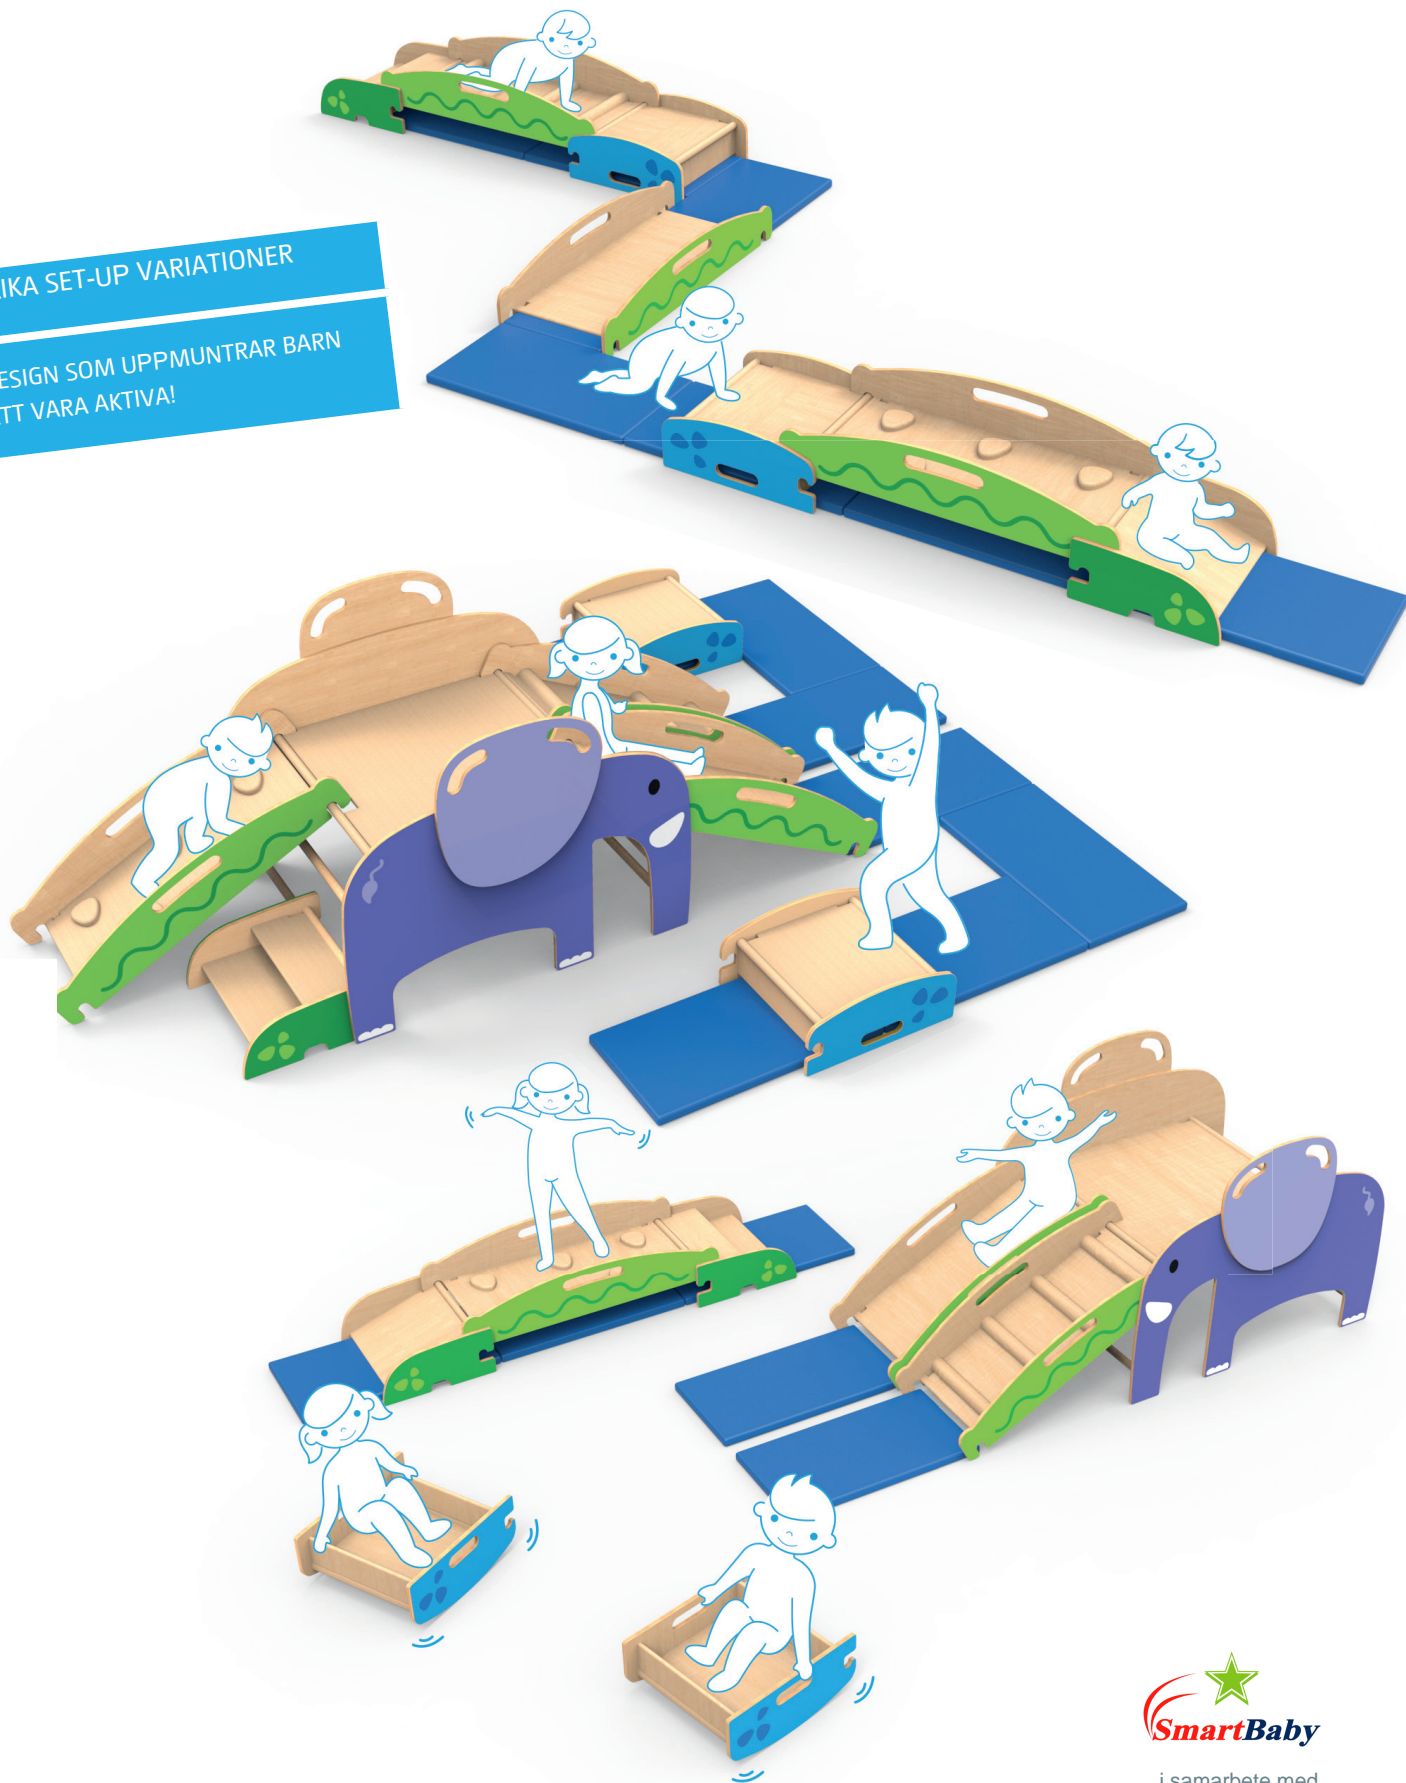

BE-18021

KLÄTTERFANTEN KLÄTTRINGSYSTEM

En elefant med många färdigheter! Klätterfanten är ett flexibelt klättringssystem i form av en elefant som kan göra mycket. Med Klätterfanten och hans vänner kan små äventyrare ha mycket roligt och den främjar naturlig lek med mycket fysisk aktivitet och träning. Rutscha, klättra stegar och balansövningar är bara några av möjligheterna. Utrustningen är flexibel och kan enkelt ordnas på nya sätt. Denna produkt främjar kroppsliga förmågor och uppmuntrar barn att bli aktiva genom sin attraktiva design.

INCL. ANPASSADE GOLVMATTOR (8 ST)
SAMT OLIKA FIXERINGSANORDNINGAR

FLEKSIBELT SYSTEM

KLÄTTERFANTEN

Aktivitetslandskap och klättringssystem i 16 delar för fysisk lek och motion!

OLIKA SET-UP VARIATIONER

DESIGN SOM UPPMUNTRAR BARN
ATT VARA AKTIVA!