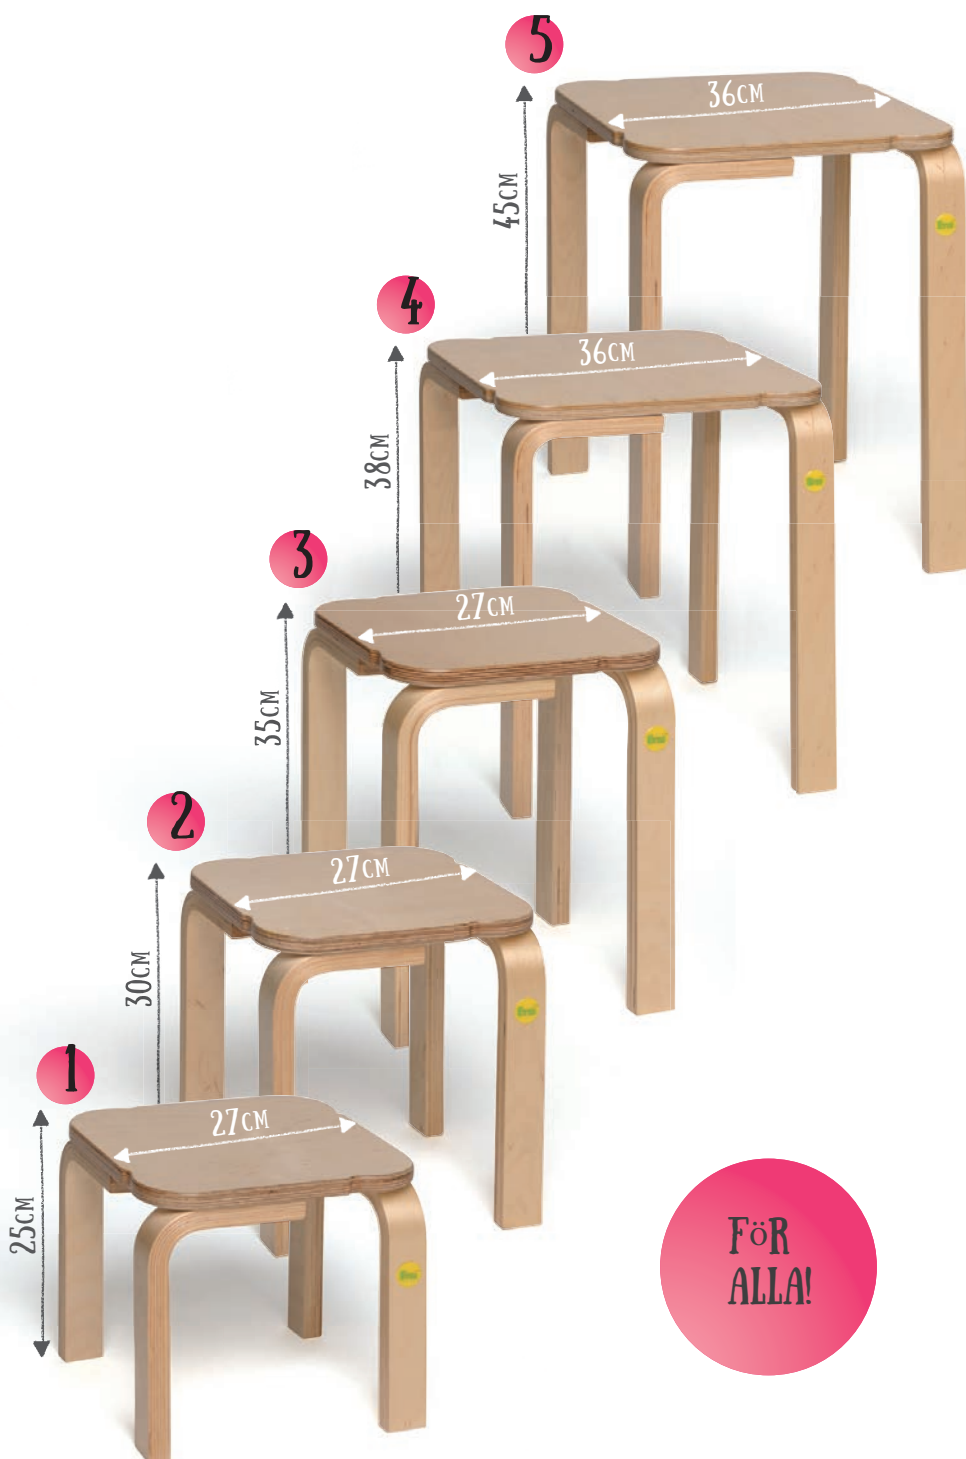

## 1 EZ-50031 Stol (höjd 25 cm)

längd: ..... 27 cm bredd: ..... 27 cm  
höjd: ..... 25 cm Ø: .....  
vikt: ..... 1,63 kg  
innehåll: 1 pall, monteringsats  
material: formpressad björk, lackerad

## 2 50032 Stol (höjd 30 cm)

längd: ..... 27 cm bredd: ..... 27 cm  
höjd: ..... 30 cm Ø: .....  
vikt: ..... 1,76 kg  
innehåll: 1 pall, monteringsats  
formpressad björk, lackerad

## 3 EZ- 50033 Stol (höjd 35 cm)

längd: ..... 27 cm bredd: ..... 27 cm  
höjd: ..... 35 cm Ø: .....  
vikt: ..... 1,85 kg  
innehåll: 1 pall, monteringsats  
formpressad björk, lackerad

## STORLEKSTABELL STOLAR OCH BORD

Age in years	2-6	5-7	6-10	9-13	13-17	18+
body sizes in cm	93-116	108-121	119-142	133-159	159-188	174-207
seating height in cm	25	30	35	38	45	48
height table in cm	46	52				