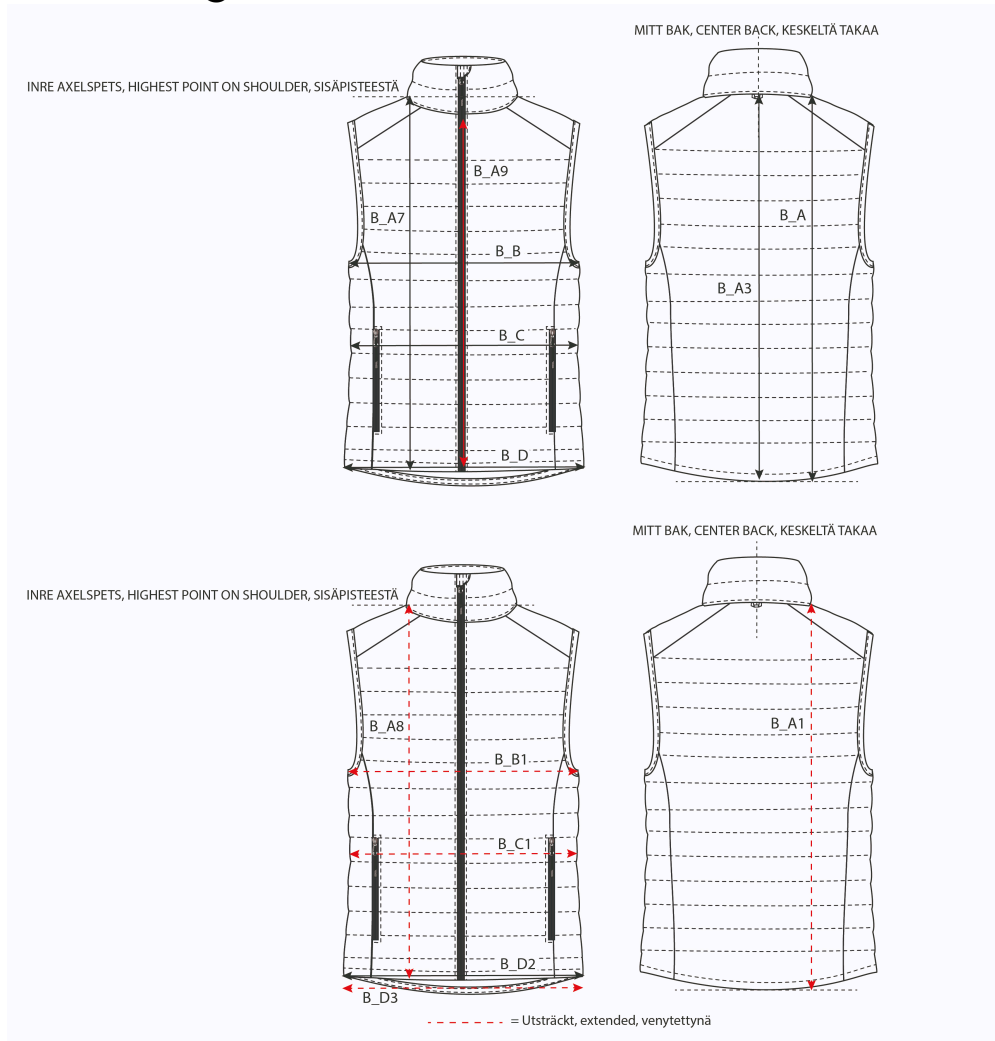

Storleksguide

	34	36	38	40	42	44
B_A3	59 cm	61 cm	63 cm	66 cm	69 cm	72 cm
B_B	47 cm	50 cm	53 cm	56 cm	59 cm	62 cm
B_C	42 cm	45 cm	48 cm	51 cm	54 cm	57 cm
B_D	49 cm	52 cm	55 cm	58 cm	61 cm	64 cm