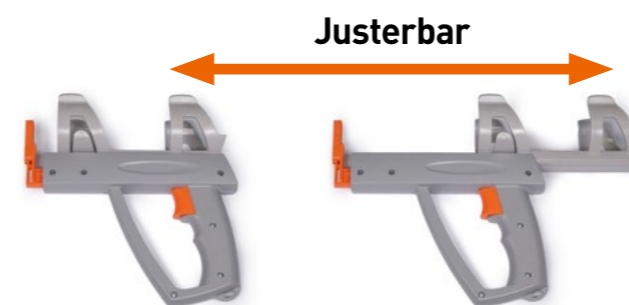

SPRUTPISTOL DURALINE® EASYMOVER

- Lättvikts markeringspistol i plast
- Perfekt för schablonmärkning eller för att spraya mindre ytor
- Lämplig för 750 ml sprayburkar
- Mått: 80 × 260 × 260 mm (b × h × d)

SPRAYHANDTAG DURALINE® EASYTRACK S

- Sprayhandtag för precis målning med markeringsfärg i sprayform
- Ergonomisk och bekväm att använda
- Gummihjul för smidig och stabil styrning
- Lämplig för 750 ml sprayburkar
- Linjebredd 60 mm
- Mått: 80 × 1000 × 200 mm (b × h × d)