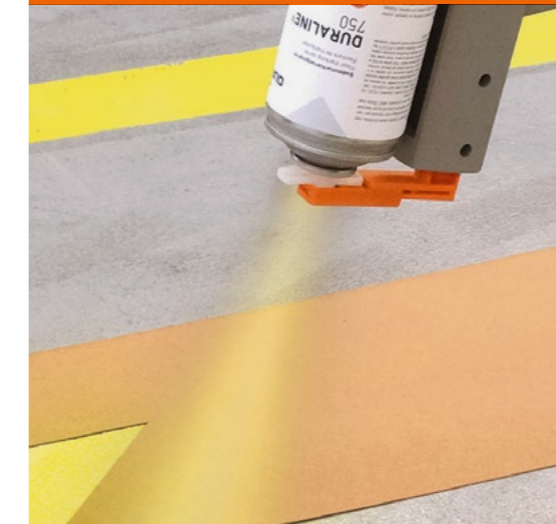

# MARKERINGSFÄRG OCH TILLBEHÖR

För exakta och hållbara markeringar

Passar både vänster- och  
högerhänta

Precis applicering tack vare  
munstyckesteknik

För olika ytor

Skanna eller  
tryck - Direkt  
till produkten

# MARKERINGSFÄRG OCH TILLBEHÖR

Perfekt för hållbara markeringar på olika områden. För ökad säkerhet och struktur – robust, väderbeständig och med tillförlitlig vidhäftning på rena ytor. Kompatibla tillbehör som markeringsvagn, markeringsstav och sprutpistol finns också tillgängliga för att göra användningen ännu mer precis och smidig.

## MARKERINGSFÄRG DURALINE® 750

- Permanent markeringsfärg för linjemålning inomhus och utomhus
- Markeringsfärg för att avgränsa områden och markera fordonsfiler på lager, i produktionsanläggningar och på parkeringsplatser
- Lämplig för gaffeltruckar
- Ytan som ska sprayas måste vara fri från damm, fett och annan smuts
- Mellan +5 °C och +40 °C är optimal sprayningstemperatur
- En sprayburk räcker till ca 100 m, beroende på linjens bredd och tjocklek, samt golvet skick
- Färger i enlighet med RAL 9003 signalvit, 3001 signalröd, 1003 signalgul

## LINJEMARKERINGSVAGN DURALINE® EASYTRACK

- Linjemarkeringsvagn för snabb och precis målning av märkningslinjer
- Används för målning av linjer i lager, produktionsanläggningar eller parkeringsplatser
- Steglös justering av linjebredd från 4–10 cm
- Två sprayburkar kan användas samtidigt för bättre färgtäckning
- Höjdjusterbart handtag för både vänster- och högerhänta användare
- Möjlighet att förvara upp till 5 sprayburkar
- Lämplig för 750 ml sprayburkar
- Mått utan handtag: 380 × 350 × 440 mm (b × h × d)
- Mått med handtag: 380 × 1000 × 1100 mm (b × h × d)