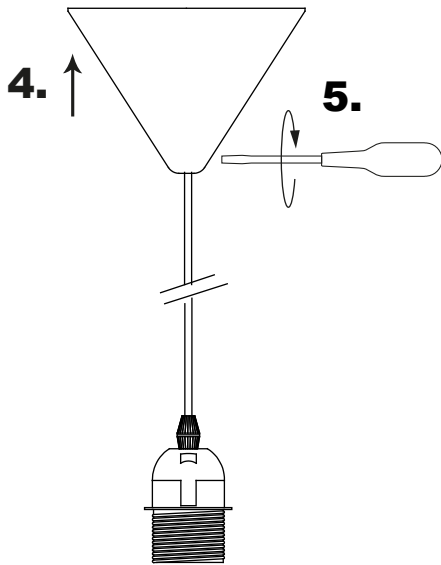

**SCAN
LAMPS**

**FUSSILI
65918**

DCL lamppropp (medföljer ej)
DCL lampestøpsel (ikke inkludert)
DCL pistotulppa (ei sisälly hintaan)
DCL lamp plug (not included)

Lamppropp med kabel (medföljer ej)
Lampestøpsel med ledning (ikke inkludert)
Valaisinpistotulppa johdolla (ei sis.)
Lamp plug with cable (not included)

Inkoppling direkt till strömkablar
Installasjon direkt till strømledning
Kytetään suoraan
Installation directly to supply cable