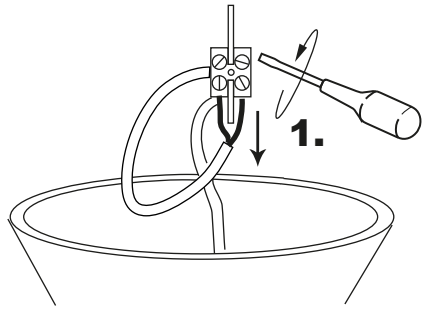

**SCAN
LAMPS**

**FUSSILI
65918**

DCL lamppropp (medföljer ej)
DCL lampestøpsel (ikke inkludert)
DCL pistotulppa (ei sisälly hintaan)
DCL lamp plug (not included)

Lamppropp med kabel (medföljer ej)
Lampestøpsel med ledning (ikke inkludert)
Valaisinpistotulppa johdolla (ei sis.)
Lamp plug with cable (not included)

Inkoppling direkt till strömkablar
Installasjon direkt till strømledning
Kytetään suoraan
Installation directly to supply cable