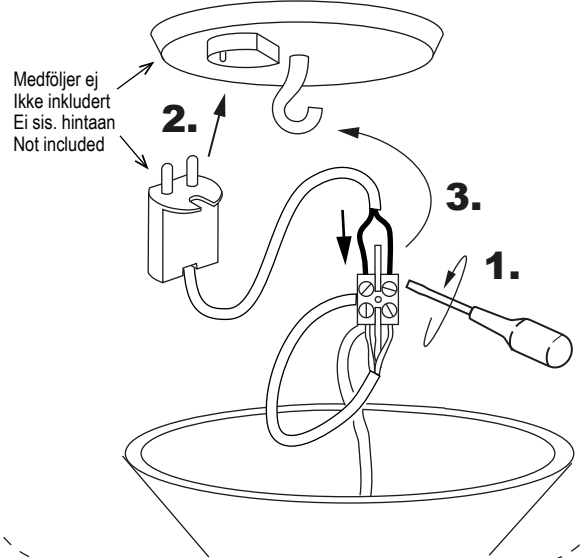

**SCAN
LAMPS**

**FUSSILI
65918**

DCL lamppropp (medföljer ej)
DCL lampestøpsel (ikke inkludert)
DCL pistotulppa (ei sisälly hintaan)
DCL lamp plug (not included)

Lamppropp med kabel (medföljer ej)
Lampestøpsel med ledning (ikke inkludert)
Valaisinpistotulppa johdolla (ei sis.)
Lamp plug with cable (not included)

Inkoppling direkt till strömkablar
Installasjon direkt till strømledning
Kytetään suoraan
Installation directly to supply cable