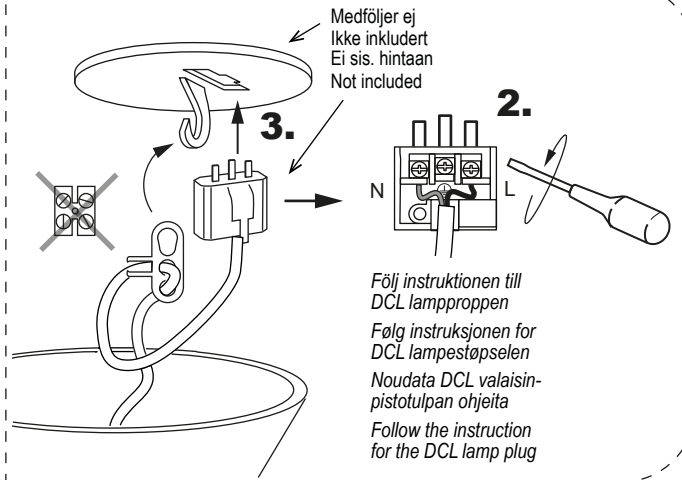

**SCAN
LAMPS**

**FUSSILI
65918**

DCL lamppropp (medföljer ej)
DCL lampestøpsel (ikke inkludert)
DCL pistotulppa (ei sisälly hintaan)
DCL lamp plug (not included)

Lamppropp med kabel (medföljer ej)
Lampestøpsel med ledning (ikke inkludert)
Valaisinpistotulppa johdolla (ei sis.)
Lamp plug with cable (not included)

Inkoppling direkt till strömkablar
Installasjon direkt till strømledning
Kytetään suoraan
Installation directly to supply cable