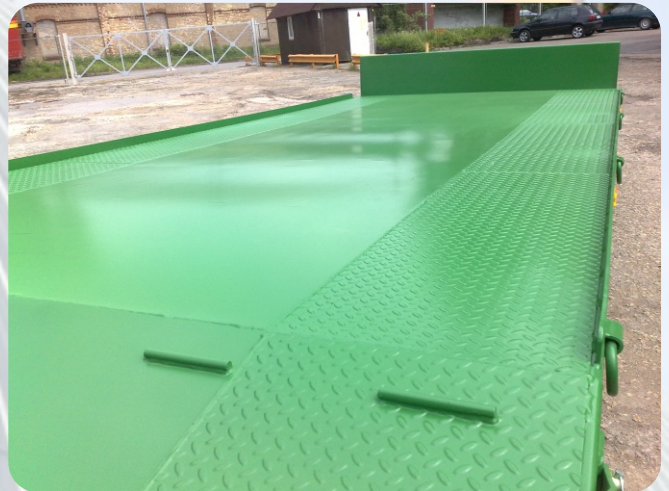

LMR Maskintrailer

Tekniska data	LMR 14 R	LMR 20 R
Lastvikt (ton)	14	20
Vikt (kg)	3900	5500
Högsta hastighet (km/h)	40	40
Dimensioner, (mm):		
Längd	8620	9690
Bredd	2466	2650
Höjd	3315	3315
Flaklängd	6500	7550
Flabredd	2450	2600
Höjd plattform	930	1100
Hjulutrustning	8x235/75-R17,5	12x235/75-R17,5
Spårvidd (mm)	1790	2000
Bromsbackar	300x90	300x90
Bromsar	Hydraulisk alt. Pneum.	Hydraulisk alt. Pneum.
Traktorstorlek (kW)	85-100	85-100

Vagnarna finns med plant flak eller med brutet flak "beaver tail" som ger lägre lastningshöjd.
Anges vid beställning.

NORDISK LANTBRUKSIMPORT AB

Stubbängsvägen 3

793 60 Siljansnäs

vxl. 08-530 604 00

www.noli.se

info@noli.se

Återförsäljare: