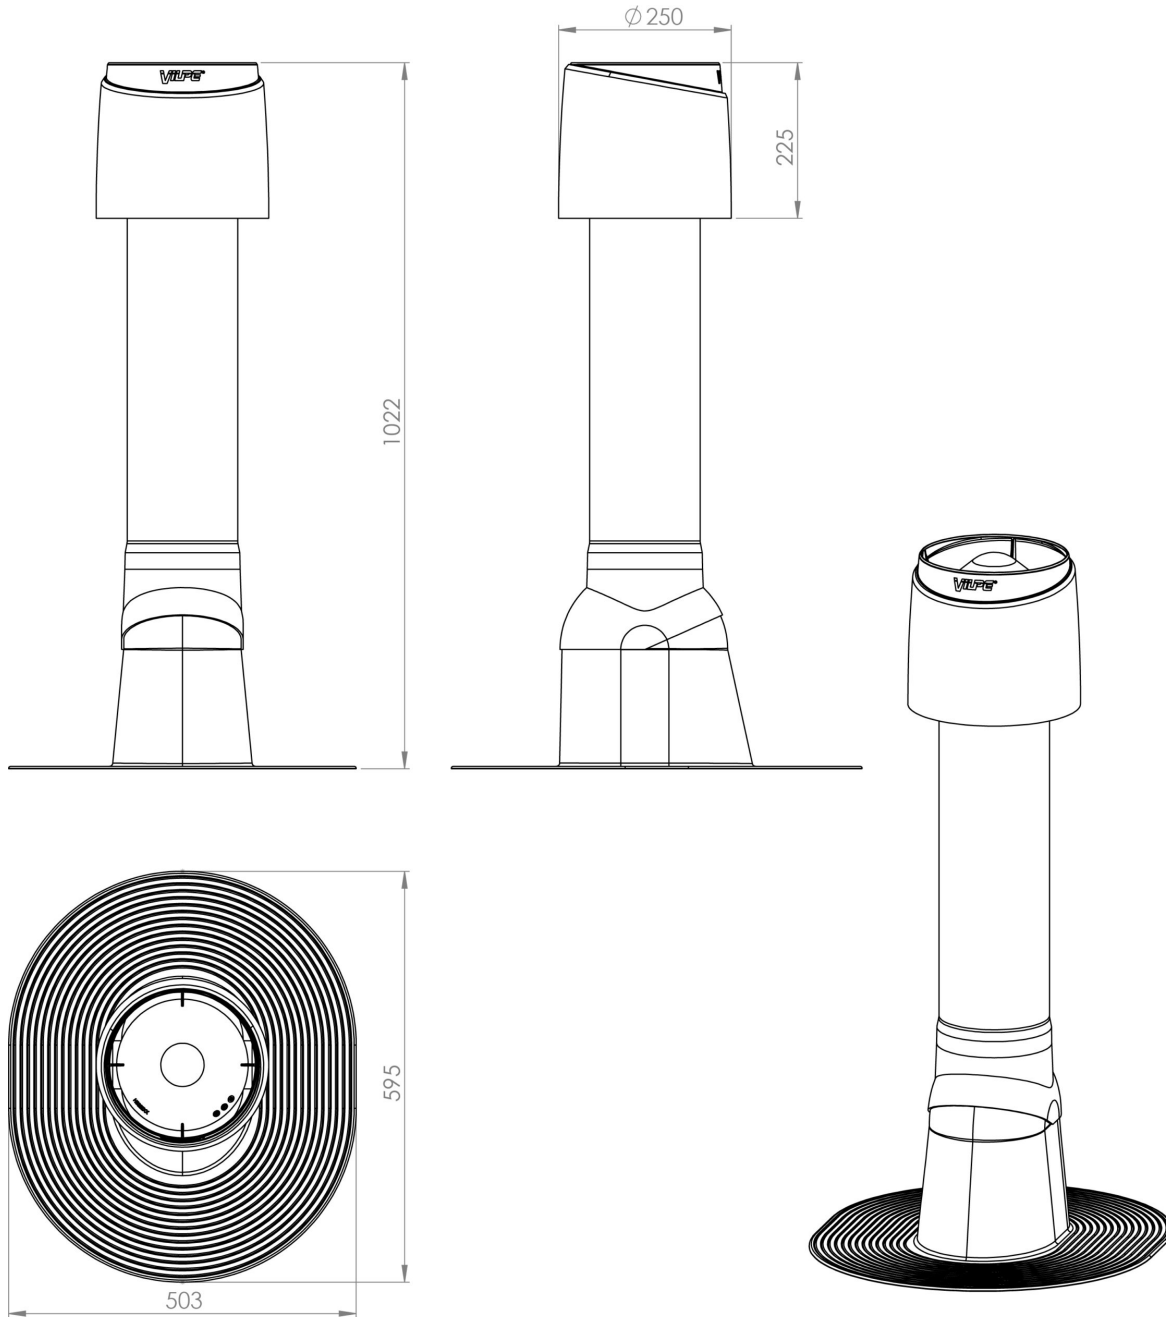

ALIPAI FLOW LÅGLUTANDE TAK

Copyright © 2019 VILPE Oy. All rights reserved.

Vilpe Oy Ab

Kauppatie 9, FI-65610 Mustasaari
Telephone +358 20 123 3200

10.03.2026

Sales & Technical Support | FI +358 20 123 3233 | EN +358 20 123 3222 | RU +358 20 123 3290 | SE +46 70 511 2020 | PL +48 71 740 2623
myynti@sktuote.fi | sales@sktuote.fi

FI: Pidätämme oikeuden muutoksiin ilman ennakkoilmoitusta.
SE: Vi reserverar oss för eventuella ändringar och fel i produktinformationen.
EN: We reserve the right to change these terms and conditions at any time.

RU: Мы оставляем за собой право на внесение изменений без предварительного уведомления.
PL: Zachowujemy prawo do zmian bez wcześniejszej informacji.
DE: Technische Änderungen behalten wir uns ohne vorherige Ankündigung vor.