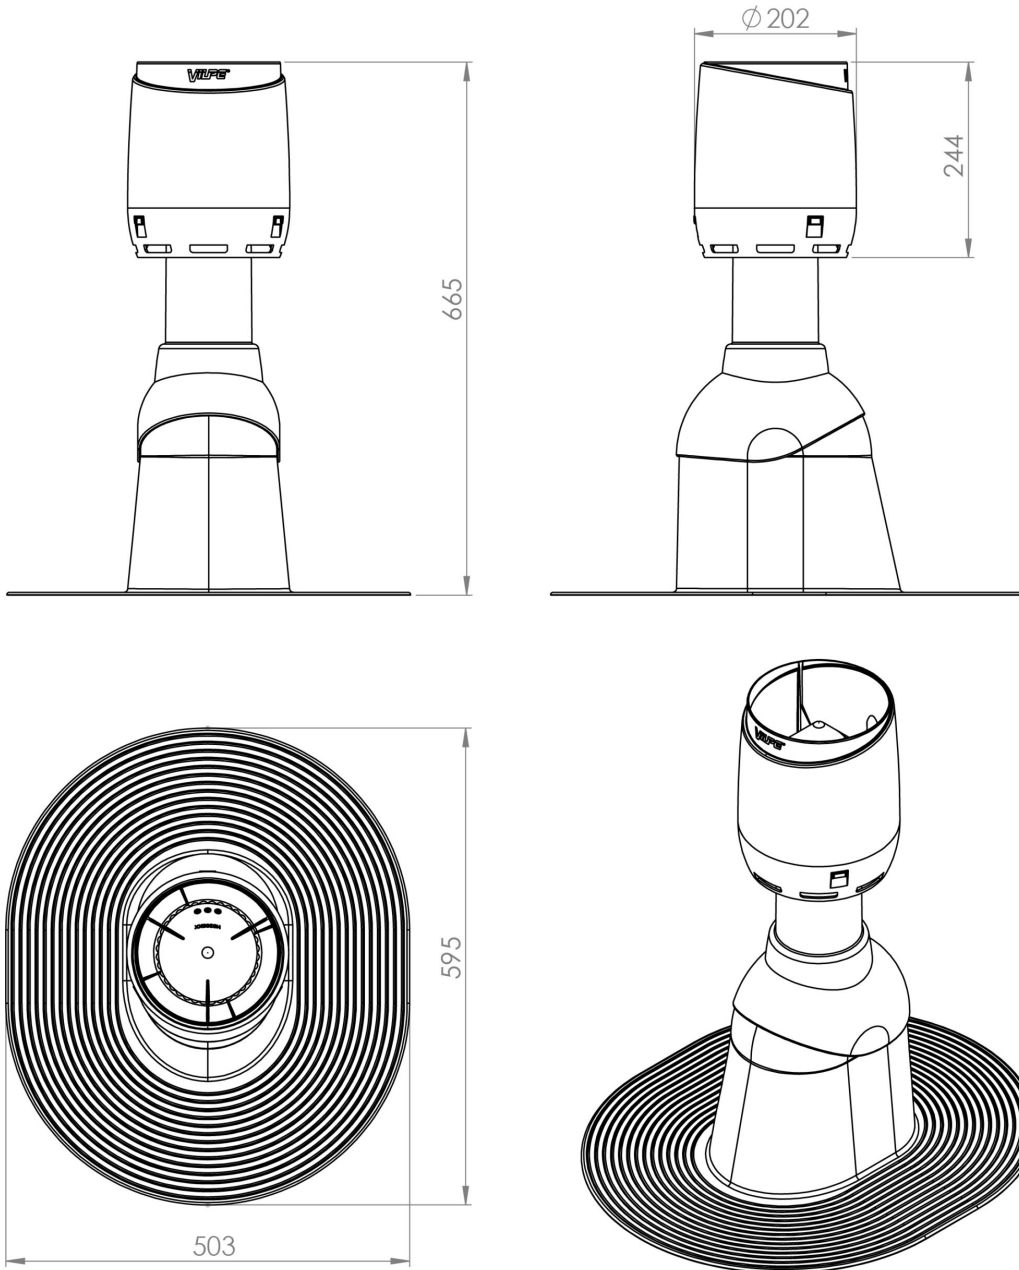

ALIPAI FLOW LÅGLUTANDE TAK

Copyright © 2019 VILPE Oy. All rights reserved.

Vilpe Oy Ab

Kauppatie 9, FI-65610 Mustasaari
Telephone +358 20 123 3200

10.03.2026

Sales & Technical Support | FI +358 20 123 3233 | EN +358 20 123 3222 | RU +358 20 123 3290 | SE +46 70 511 2020 | PL +48 71 740 2623
myynti@sktuote.fi | sales@sktuote.fi

FI: Pidätämme oikeuden muutoksiin ilman ennakkoilmoitusta.
SE: Vi reserverar oss för eventuella ändringar och fel i produktinformationen.
EN: We reserve the right to change these terms and conditions at any time.

RU: Мы оставляем за собой право на внесение изменений без предварительного уведомления.
PL: Zachowujemy prawo do zmian bez wcześniejszej informacji.
DE: Technische Änderungen behalten wir uns ohne vorherige Ankündigung vor.