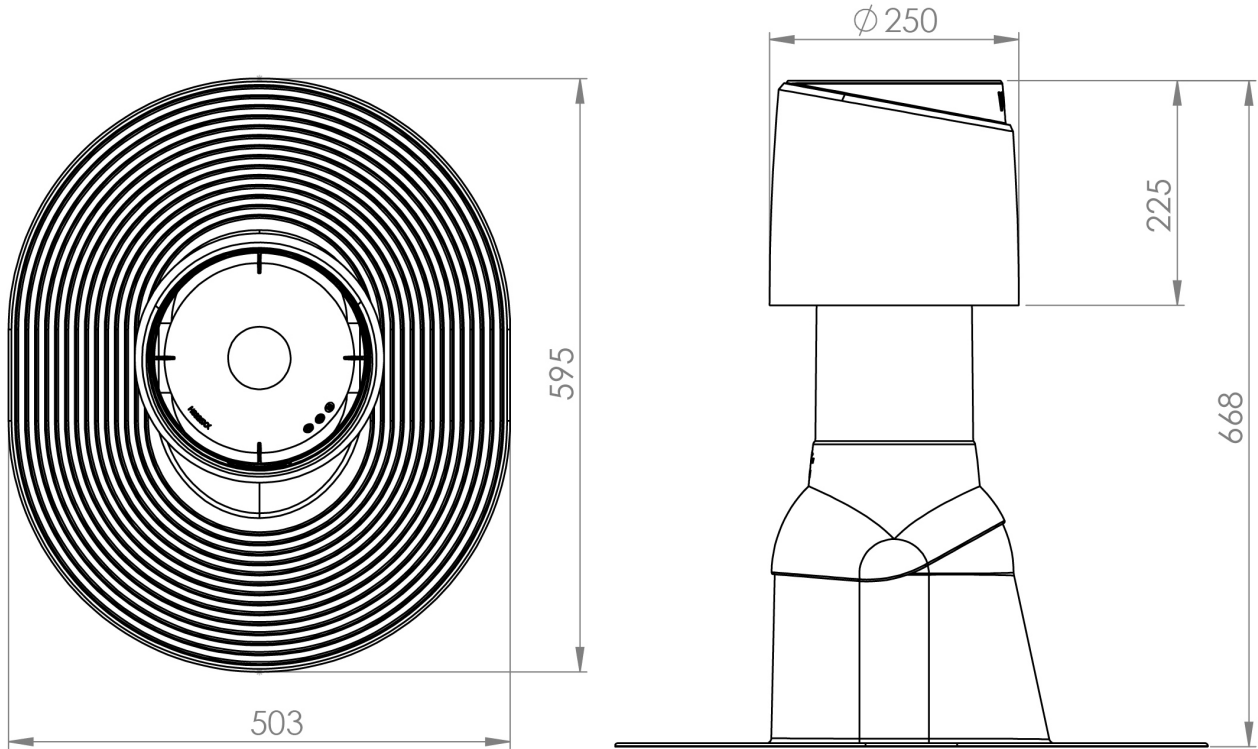

ALIPAI FLOW LÅGLUTANDE TAK

Vilpe Oy Ab

Kauppatie 9, FI-65610 Mustasaari
Telephone +358 20 123 3200

10.03.2026

Sales & Technical Support | FI +358 20 123 3233 | EN +358 20 123 3222 | RU +358 20 123 3290 | SE +46 70 511 2020 | PL +48 71 740 2623
myynti@sktuote.fi | sales@sktuote.fi

FI: Pidätämme oikeuden muutoksiin ilman ennakoilmoitusta.
SE: Vi reserverar oss för eventuella ändringar och fel i produktinformationen.
EN: We reserve the right to change these terms and conditions at any time.

RU: Мы оставляем за собой право на внесение изменений без предварительного уведомления.
PL: Zachowujemy prawo do zmian bez wcześniejszej informacji.
DE: Technische Änderungen behalten wir uns ohne vorherige Ankündigung vor.