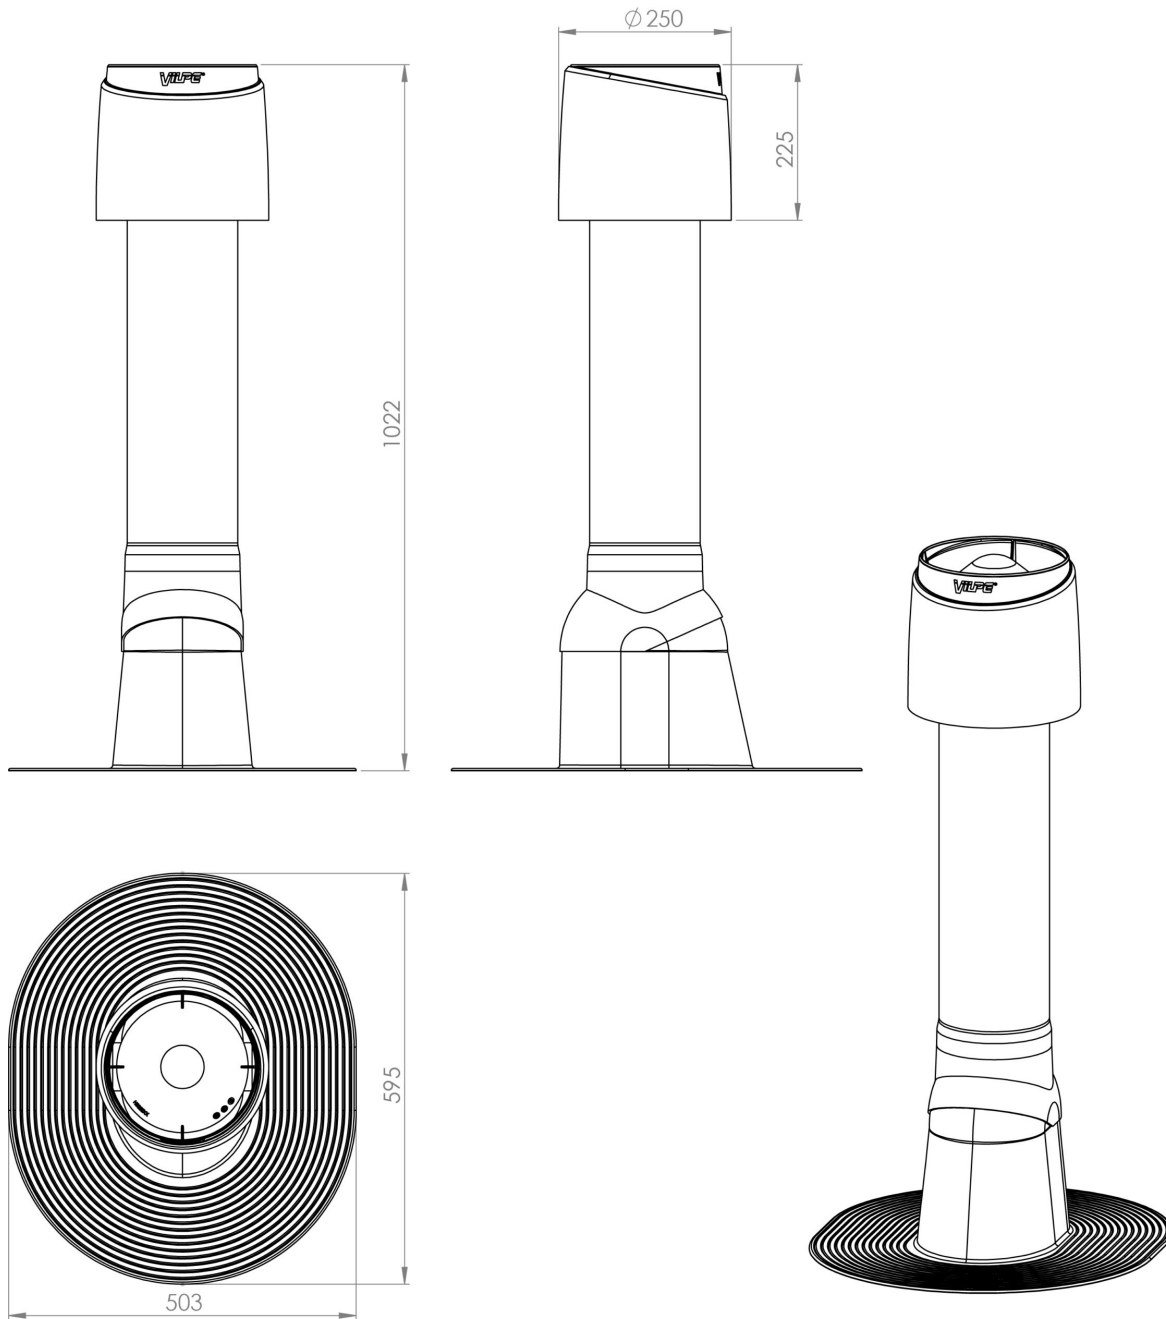

ALIPAI FLOW LÅGLUTANDE TAK

Copyright © 2019 VILPE Oy. All rights reserved.

Vilpe Oy Ab

Kauppatie 9, FI-65610 Mustasaari
Telephone +358 20 123 3200

Sales & Technical Support | FI +358 20 123 3233 | EN +358 20 123 3222 | RU +358 20 123 3290 | SE +46 70 511 2020 | PL +48 71 740 2623
myynti@sktuote.fi | sales@sktuote.fi

10.03.2026

FI: Pidätämme oikeuden muutoksiin ilman ennakkoilmoitusta.
SE: Vi reserverar oss för eventuella ändringar och fel i produktinformationen.
EN: We reserve the right to change these terms and conditions at any time.

RU: Мы оставляем за собой право на внесение изменений без предварительного уведомления.
PL: Zachowujemy prawo do zmian bez wcześniejszej informacji.
DE: Technische Änderungen behalten wir uns ohne vorherige Ankündigung vor.