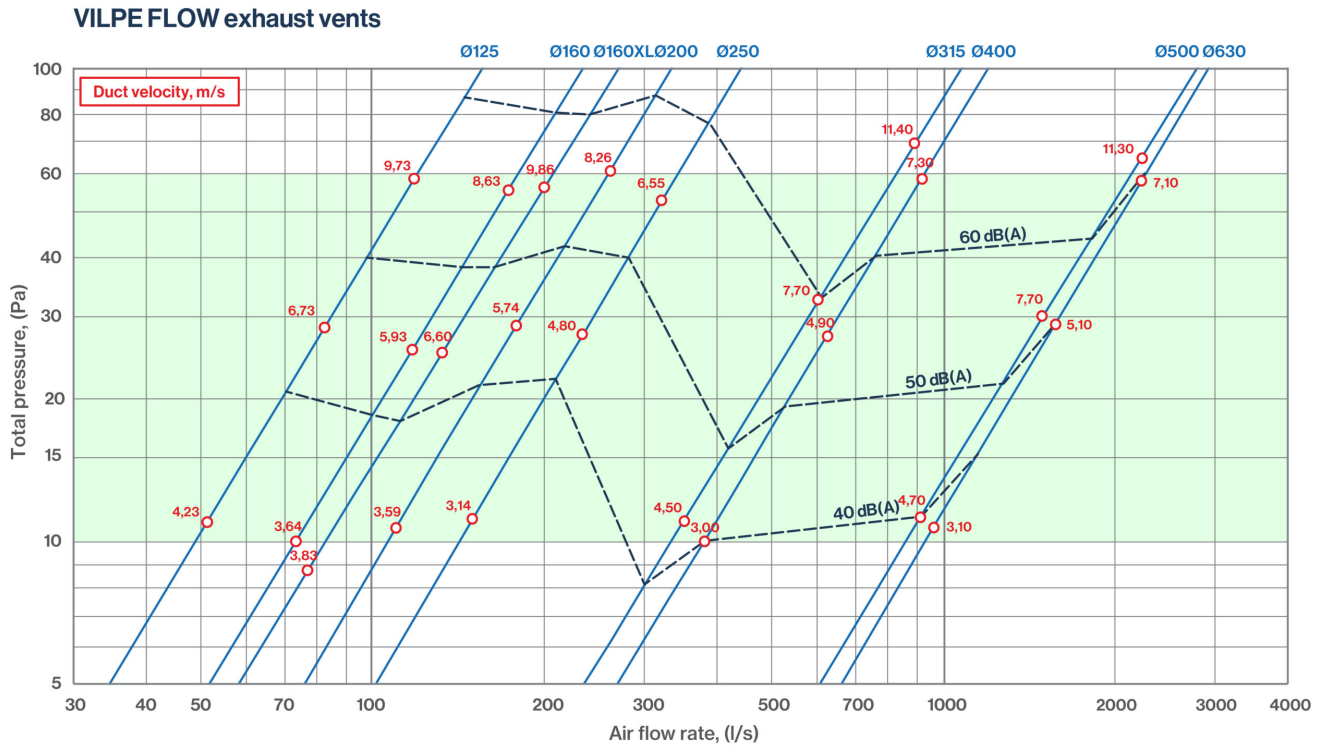

VILLAHUV 160-125 2-KUP BETONG

Vilpe Oy Ab

Kauppatie 9, FI-65610 Mustasaari
Telephone +358 20 123 3200

14.01.2025

Sales & Technical Support | FI +358 20 123 3233 | EN +358 20 123 3222 | RU +358 20 123 3290 | SE +46 70 511 2020 | PL +48 71 740 2623
myynti@sktuote.fi | sales@sktuote.fi

FI: Pidätämme oikeuden muutoksiin ilman ennakkoilmoitusta.
SE: Vi reserverar oss för eventuella ändringar och fel i produktinformationen.
EN: We reserve the right to change these terms and conditions at any time.

RU: Мы оставляем за собой право на внесение изменений без предварительного уведомления.
PL: Zachowujemy prawo do zmian bez wcześniejszej informacji.
DE: Technische Änderungen behalten wir uns ohne vorherige Ankündigung vor.