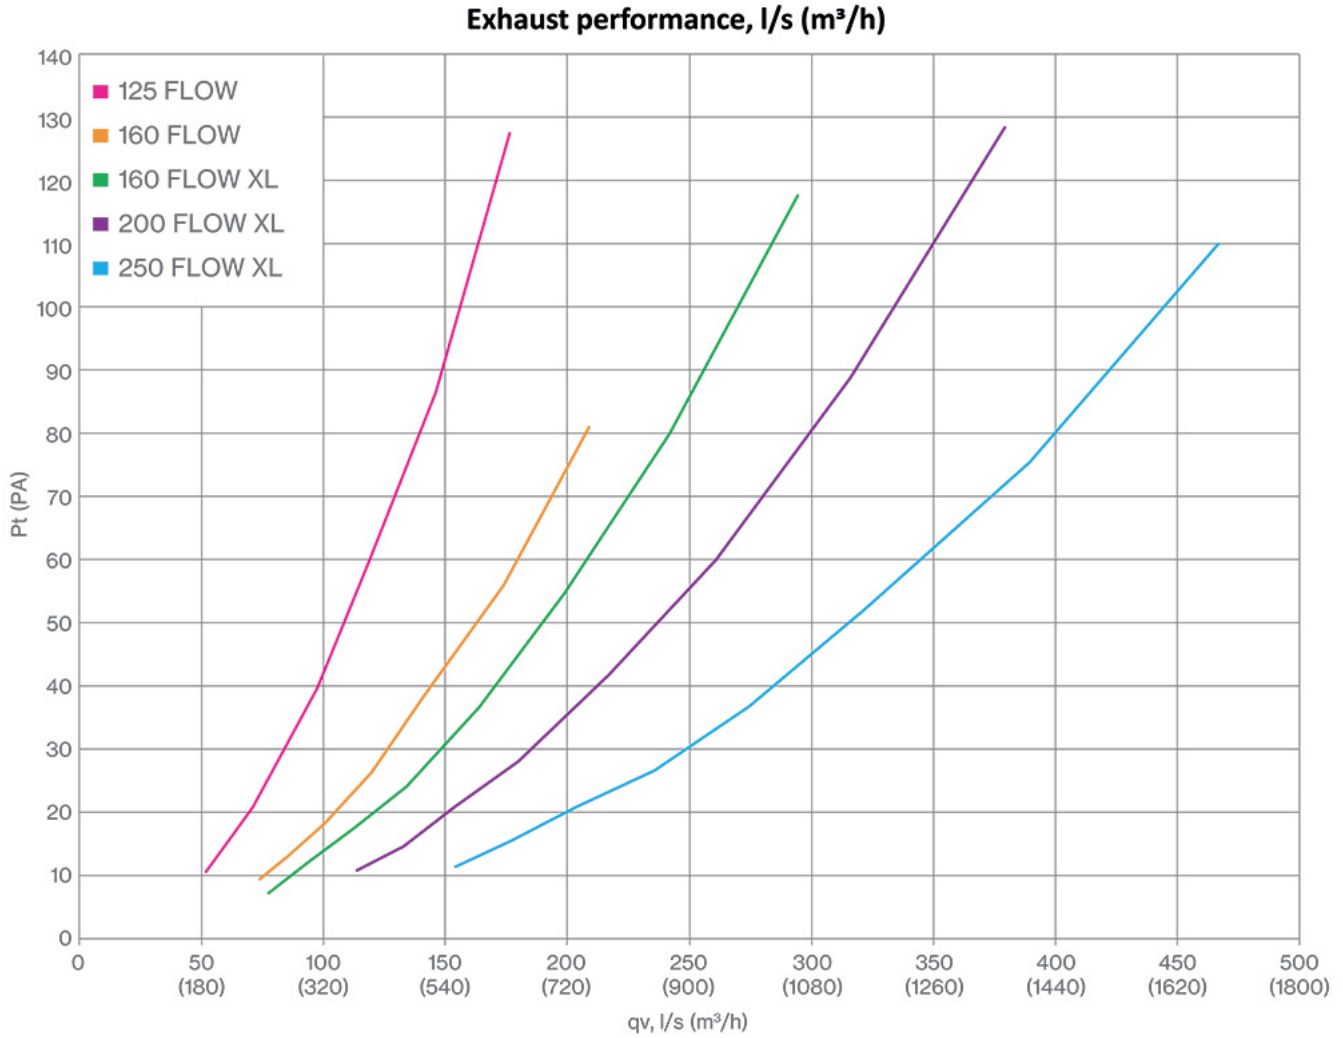

VILLAHUV 160-125 2-KUP BETONG

Vilpe Oy Ab

Kauppatie 9, FI-65610 Mustasaari
Telephone +358 20 123 3200

14.01.2025

Sales & Technical Support | FI +358 20 123 3233 | EN +358 20 123 3222 | RU +358 20 123 3290 | SE +46 70 511 2020 | PL +48 71 740 2623
myynti@sktuote.fi | sales@sktuote.fi

FI: Pidätämme oikeuden muutoksiin ilman ennakkoilmoitusta.
SE: Vi reserverar oss för eventuella ändringar och fel i produktinformationen.
EN: We reserve the right to change these terms and conditions at any time.

RU: Мы оставляем за собой право на внесение изменений без предварительного уведомления.
PL: Zachowujemy prawo do zmian bez wcześniejszej informacji.
DE: Technische Änderungen behalten wir uns ohne vorherige Ankündigung vor.