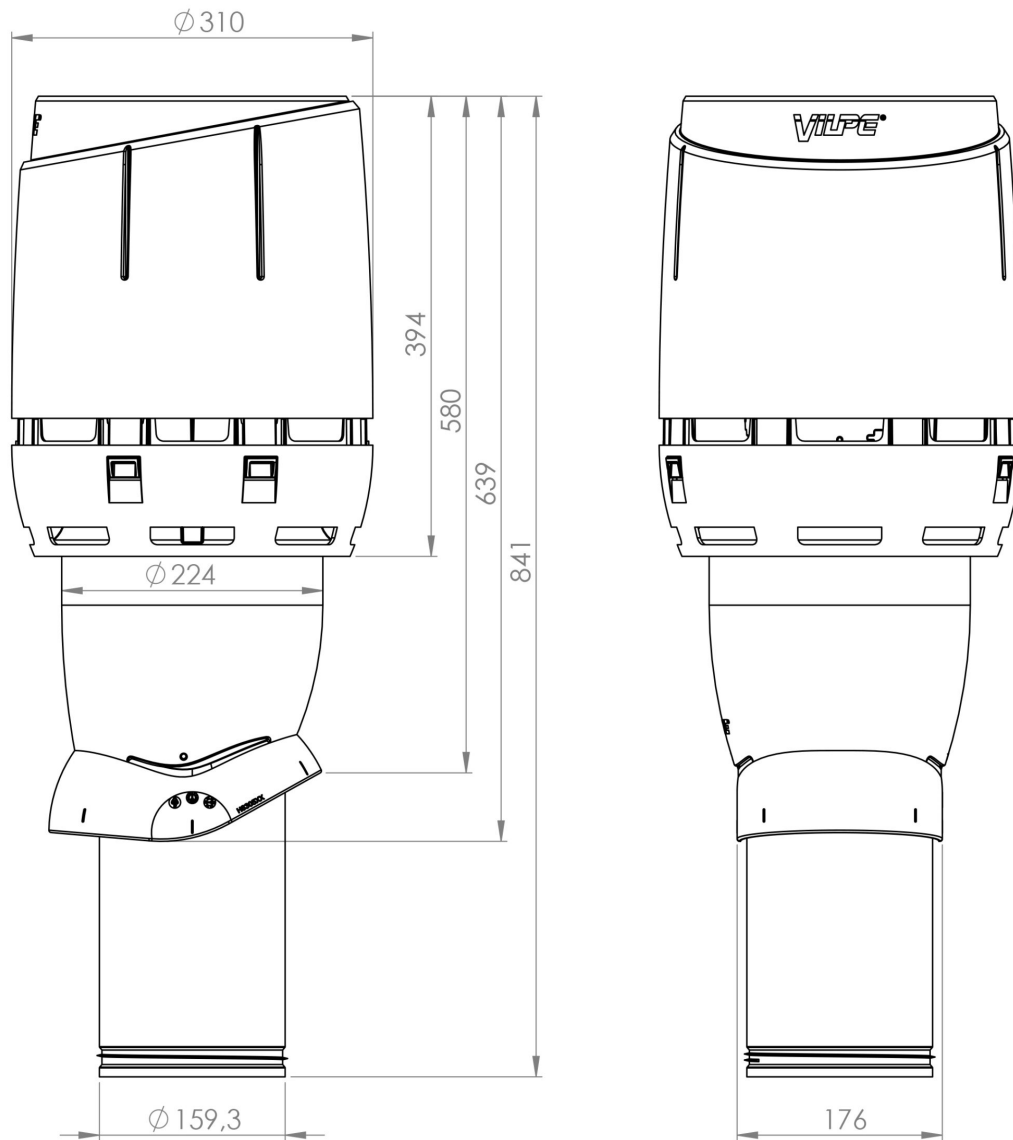

VILLAHUV 160-125 2-KUP BETONG

Copyright © 2018 SK Tuote Oy. All rights reserved.

Vilpe Oy Ab

Kauppatie 9, FI-65610 Mustasaari
Telephone +358 20 123 3200

14.01.2025

Sales & Technical Support | FI +358 20 123 3233 | EN +358 20 123 3222 | RU +358 20 123 3290 | SE +46 70 511 2020 | PL +48 71 740 2623
myynti@sktuote.fi | sales@sktuote.fi

FI: Pidätämme oikeuden muutoksiin ilman ennakkoilmoitusta.
SE: Vi reserverar oss för eventuella ändringar och fel i produktinformationen.
EN: We reserve the right to change these terms and conditions at any time.

RU: Мы оставляем за собой право на внесение изменений без предварительного уведомления.
PL: Zachowujemy prawo do zmian bez wcześniejszej informacji.
DE: Technische Änderungen behalten wir uns ohne vorherige Ankündigung vor.