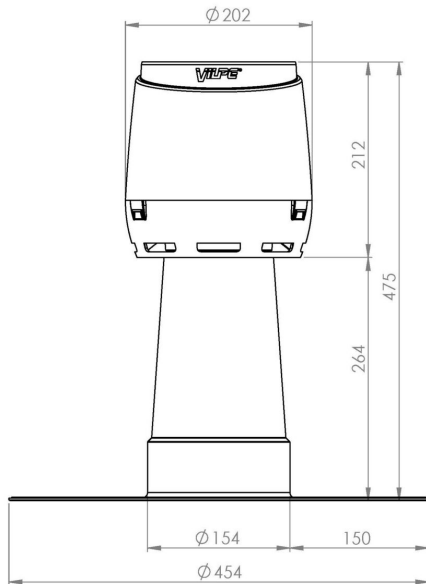

ALIPAI FLOW 110

Copyright © 2019 VILPE Oy. All rights reserved.

Vilpe Oy Ab

Kauppatie 9, FI-65610 Mustasaari
Telephone +358 20 123 3200

10.03.2026

Sales & Technical Support | FI +358 20 123 3233 | EN +358 20 123 3222 | RU +358 20 123 3290 | SE +46 70 511 2020 | PL +48 71 740 2623
myynti@sktuote.fi | sales@sktuote.fi

FI: Pidätämme oikeuden muutoksiin ilman ennakkoilmoitusta.
SE: Vi reserverar oss för eventuella ändringar och fel i produktinformationen.
EN: We reserve the right to change these terms and conditions at any time.

RU: Мы оставляем за собой право на внесение изменений без предварительного уведомления.
PL: Zachowujemy prawo do zmian bez wcześniejszej informacji.
DE: Technische Änderungen behalten wir uns ohne vorherige Ankündigung vor.