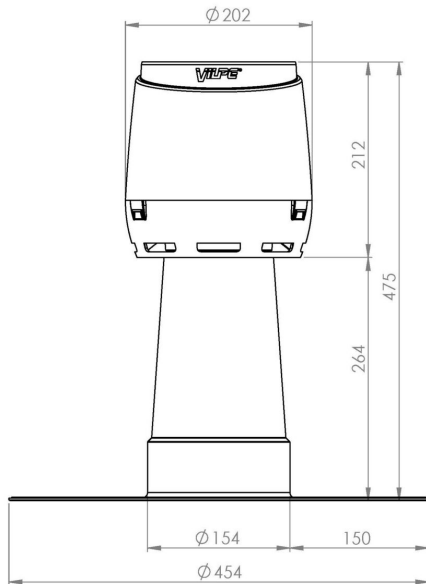

ALIPAI FLOW 110

Copyright © 2019 VILPE Oy. All rights reserved.

Vilpe Oy Ab

Kauppatie 9, FI-65610 Mustasaari
Telephone +358 20 123 3200

26.02.2026

Sales & Technical Support | FI +358 20 123 3233 | EN +358 20 123 3222 | RU +358 20 123 3290 | SE +46 70 511 2020 | PL +48 71 740 2623
myynti@sktuote.fi | sales@sktuote.fi

FI: Pidätämme oikeuden muutoksiin ilman ennakkoilmoitusta.
SE: Vi reserverar oss för eventuella ändringar och fel i produktinformationen.
EN: We reserve the right to change these terms and conditions at any time.

RU: Мы оставляем за собой право на внесение изменений без предварительного уведомления.
PL: Zachowujemy prawo do zmian bez wcześniejszej informacji.
DE: Technische Änderungen behalten wir uns ohne vorherige Ankündigung vor.