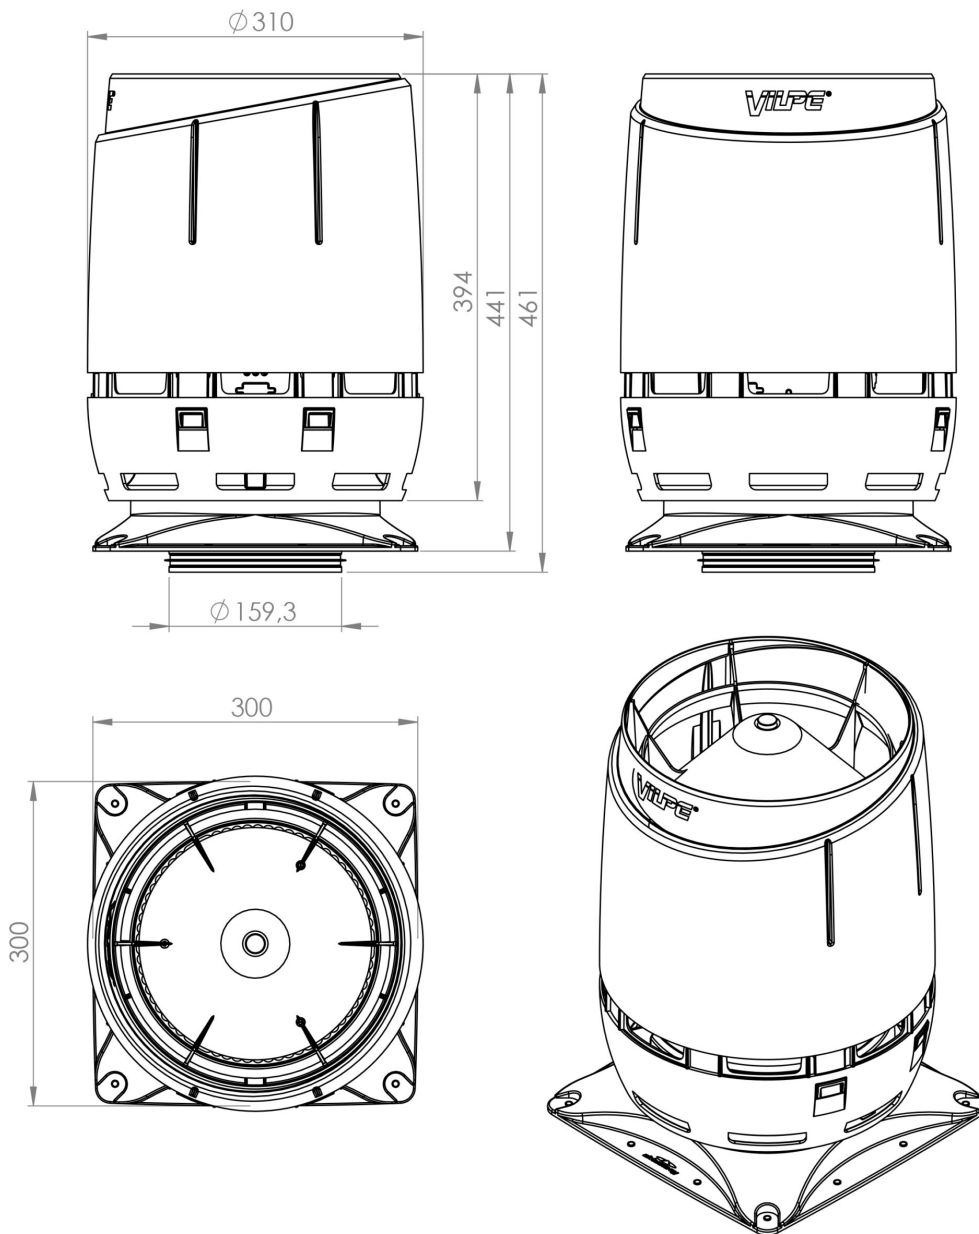

160S 300X300 FLOW FRÅNLUFTSHUV

Copyright © 2018 SK Tuote Oy. All rights reserved.

Vilpe Oy Ab

Kauppatie 9, FI-65610 Mustasaari
Telephone +358 20 123 3200

15.01.2025

Sales & Technical Support | FI +358 20 123 3233 | EN +358 20 123 3222 | RU +358 20 123 3290 | SE +46 70 511 2020 | PL +48 71 740 2623
myynti@sktuote.fi | sales@sktuote.fi

FI: Pidätämme oikeuden muutoksiin ilman ennakkoilmoitusta.
SE: Vi reserverar oss för eventuella ändringar och fel i produktinformationen.
EN: We reserve the right to change these terms and conditions at any time.

RU: Мы оставляем за собой право на внесение изменений без предварительного уведомления.
PL: Zachowujemy prawo do zmian bez wcześniejszej informacji.
DE: Technische Änderungen behalten wir uns ohne vorherige Ankündigung vor.