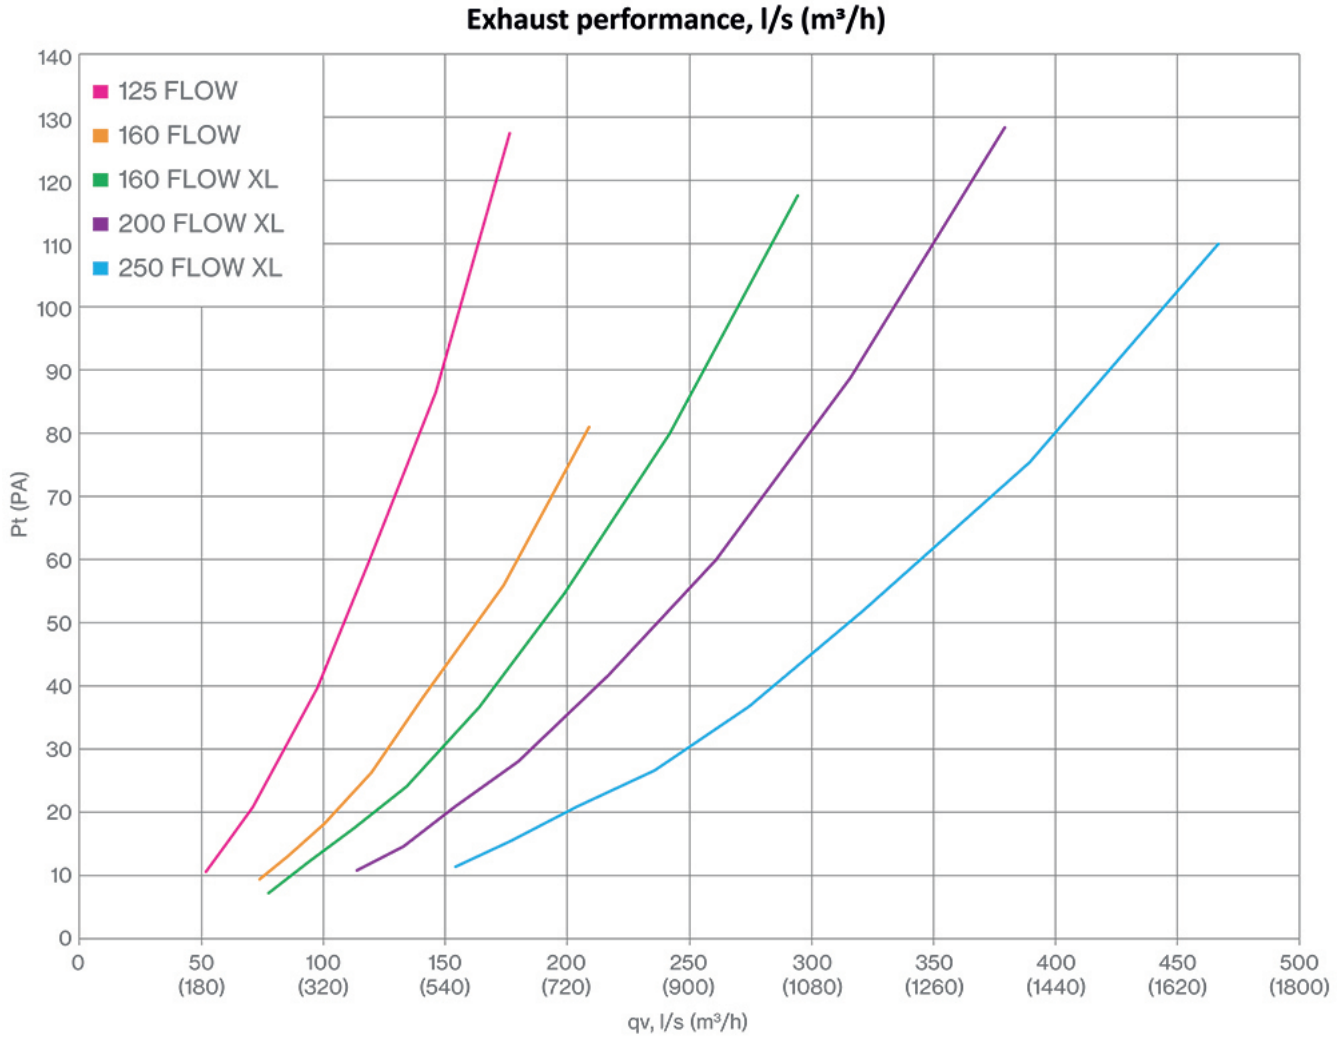

160S 300X300 FLOW FRÅNLUFTSHUV

Vilpe Oy Ab

Kauppatie 9, FI-65610 Mustasaari
Telephone +358 20 123 3200

15.01.2025

Sales & Technical Support | FI +358 20 123 3233 | EN +358 20 123 3222 | RU +358 20 123 3290 | SE +46 70 511 2020 | PL +48 71 740 2623
myynti@sktuote.fi | sales@sktuote.fi

FI: Pidätämme oikeuden muutoksiin ilman ennakkoilmoitusta.
SE: Vi reserverar oss för eventuella ändringar och fel i produktinformationen.
EN: We reserve the right to change these terms and conditions at any time.

RU: Мы оставляем за собой право на внесение изменений без предварительного уведомления.
PL: Zachowujemy prawo do zmian bez wcześniejszej informacji.
DE: Technische Änderungen behalten wir uns ohne vorherige Ankündigung vor.