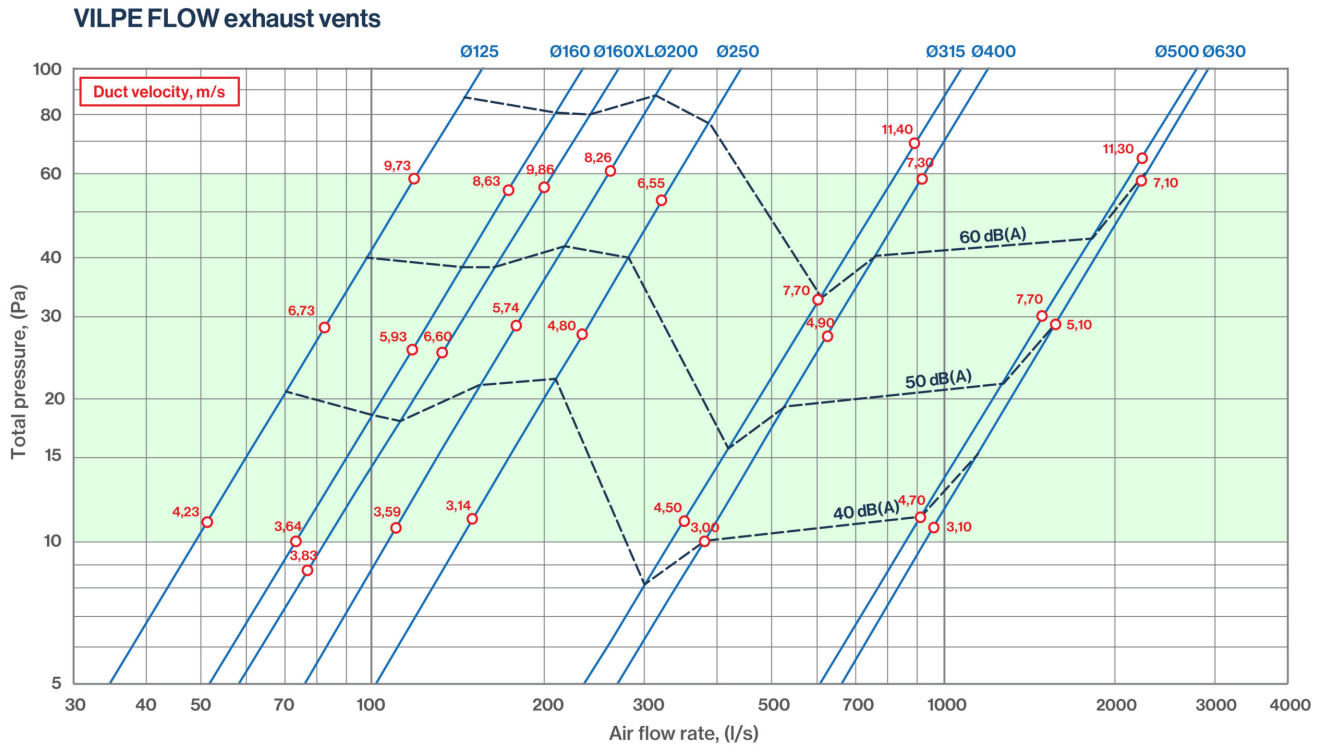

160S 300X300 FLOW FRÅNLUFTSHUV

Vilpe Oy Ab

Kauppatie 9, FI-65610 Mustasaari
Telephone +358 20 123 3200

15.01.2025

Sales & Technical Support | FI +358 20 123 3233 | EN +358 20 123 3222 | RU +358 20 123 3290 | SE +46 70 511 2020 | PL +48 71 740 2623
myynti@sktuote.fi | sales@sktuote.fi

FI: Pidätämme oikeuden muutoksiin ilman ennakkoilmoitusta.
SE: Vi reserverar oss för eventuella ändringar och fel i produktinformationen.
EN: We reserve the right to change these terms and conditions at any time.

RU: Мы оставляем за собой право на внесение изменений без предварительного уведомления.
PL: Zachowujemy prawo do zmian bez wcześniejszej informacji.
DE: Technische Änderungen behalten wir uns ohne vorherige Ankündigung vor.