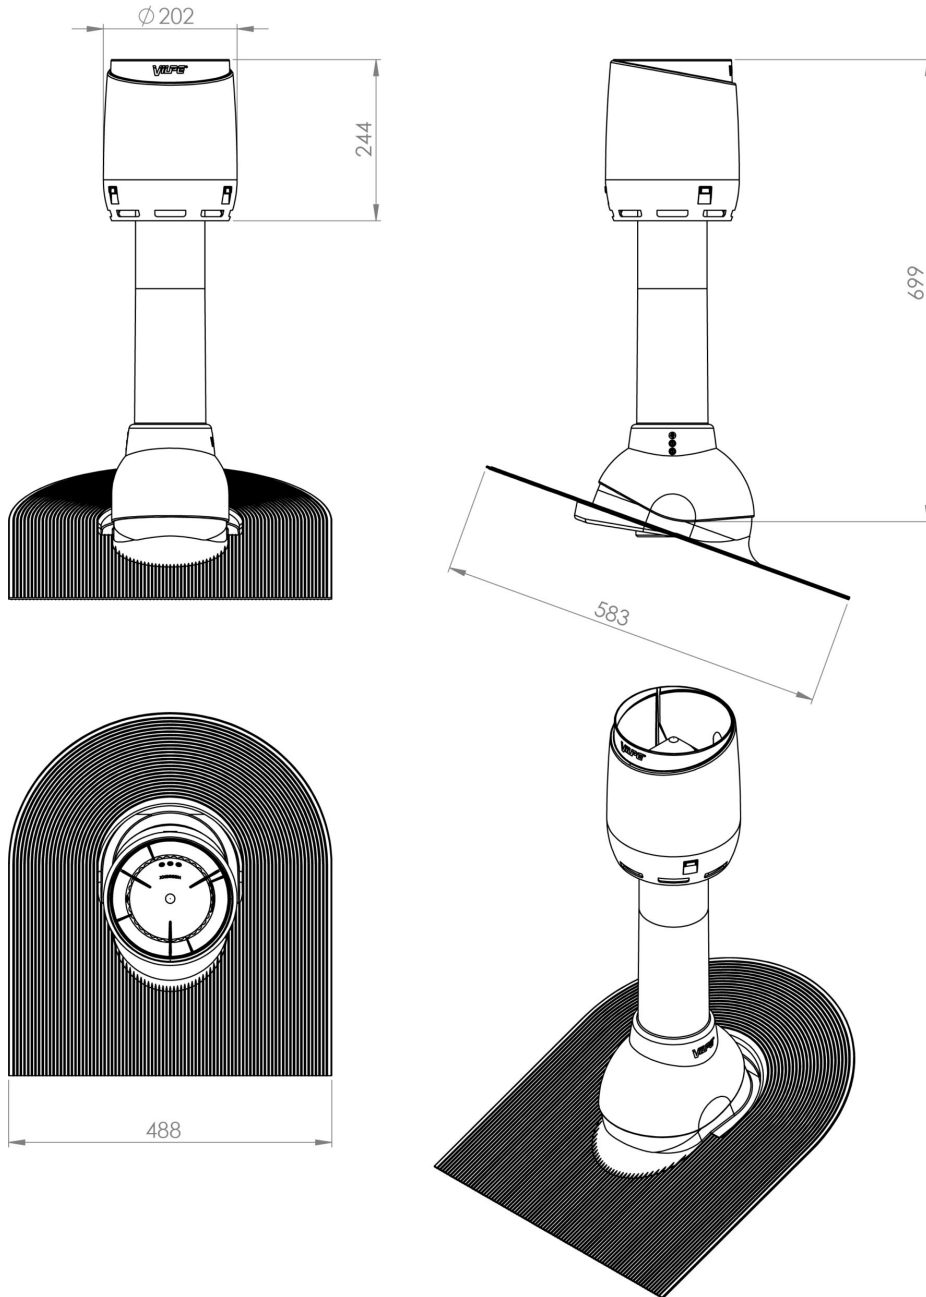

ALIPAI FLOW LUTANDE PAPPTAK

Copyright © 2019 VILPE Oy. All rights reserved.

Vilpe Oy Ab

Kauppatie 9, FI-65610 Mustasaari
Telephone +358 20 123 3200

Sales & Technical Support | FI +358 20 123 3233 | EN +358 20 123 3222 | RU +358 20 123 3290 | SE +46 70 511 2020 | PL +48 71 740 2623
myynti@sktuote.fi | sales@sktuote.fi

10.03.2026

FI: Pidätämme oikeuden muutoksiin ilman ennakoilmoitusta.
SE: Vi reserverar oss för eventuella ändringar och fel i produktinformationen.
EN: We reserve the right to change these terms and conditions at any time.

RU: Мы оставляем за собой право на внесение изменений без предварительного уведомления.
PL: Zachowujemy prawo do zmian bez wcześniejszej informacji.
DE: Technische Änderungen behalten wir uns ohne vorherige Ankündigung vor.