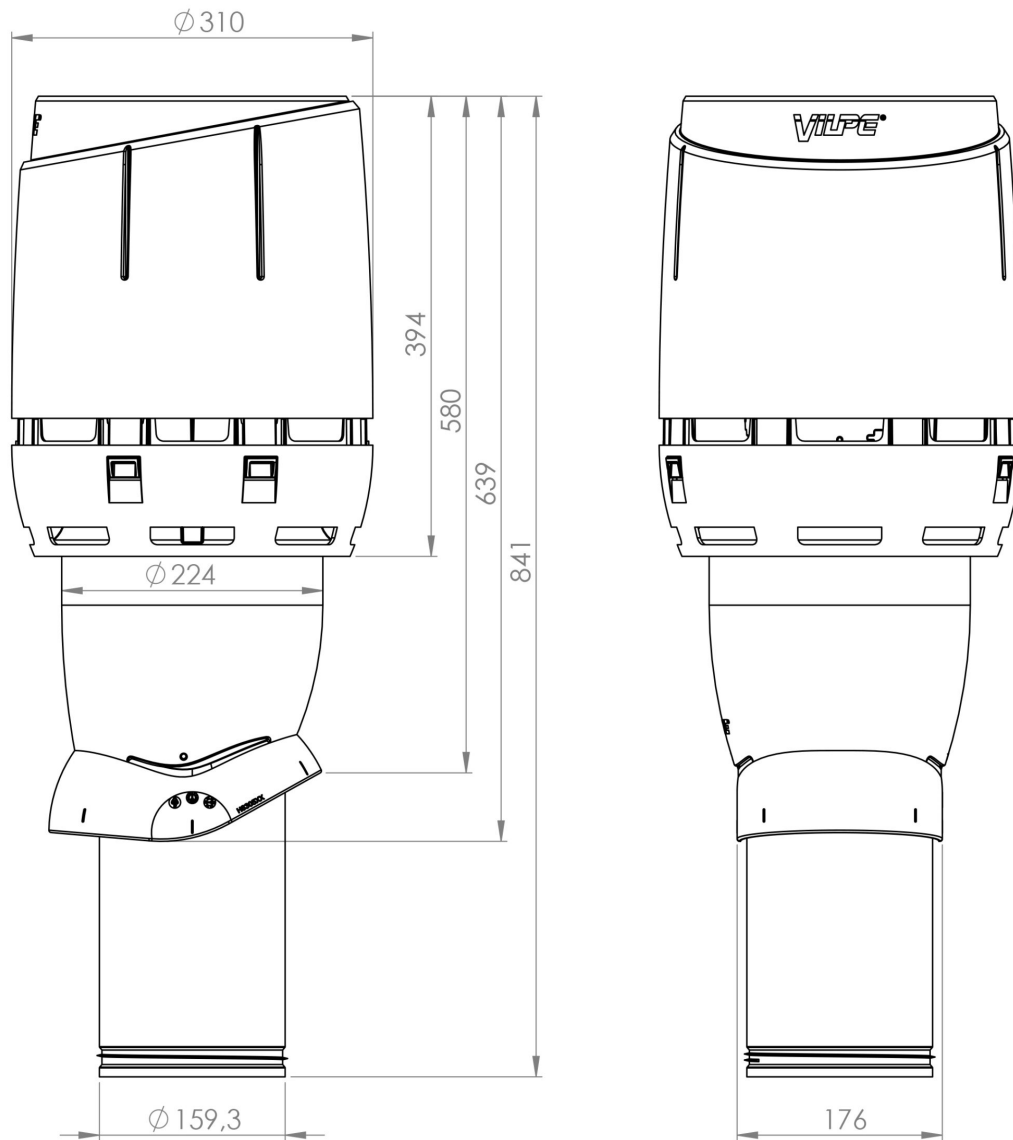

VILLAHUV 160-125 PLÅTPANNA

Copyright © 2018 SK Tuote Oy. All rights reserved.

Vilpe Oy Ab

Kauppatie 9, FI-65610 Mustasaari
Telephone +358 20 123 3200

14.01.2025

Sales & Technical Support | FI +358 20 123 3233 | EN +358 20 123 3222 | RU +358 20 123 3290 | SE +46 70 511 2020 | PL +48 71 740 2623
myynti@sktuote.fi | sales@sktuote.fi

FI: Pidätämme oikeuden muutoksiin ilman ennakkoilmoitusta.
SE: Vi reserverar oss för eventuella ändringar och fel i produktinformationen.
EN: We reserve the right to change these terms and conditions at any time.

RU: Мы оставляем за собой право на внесение изменений без предварительного уведомления.
PL: Zachowujemy prawo do zmian bez wcześniejszej informacji.
DE: Technische Änderungen behalten wir uns ohne vorherige Ankündigung vor.