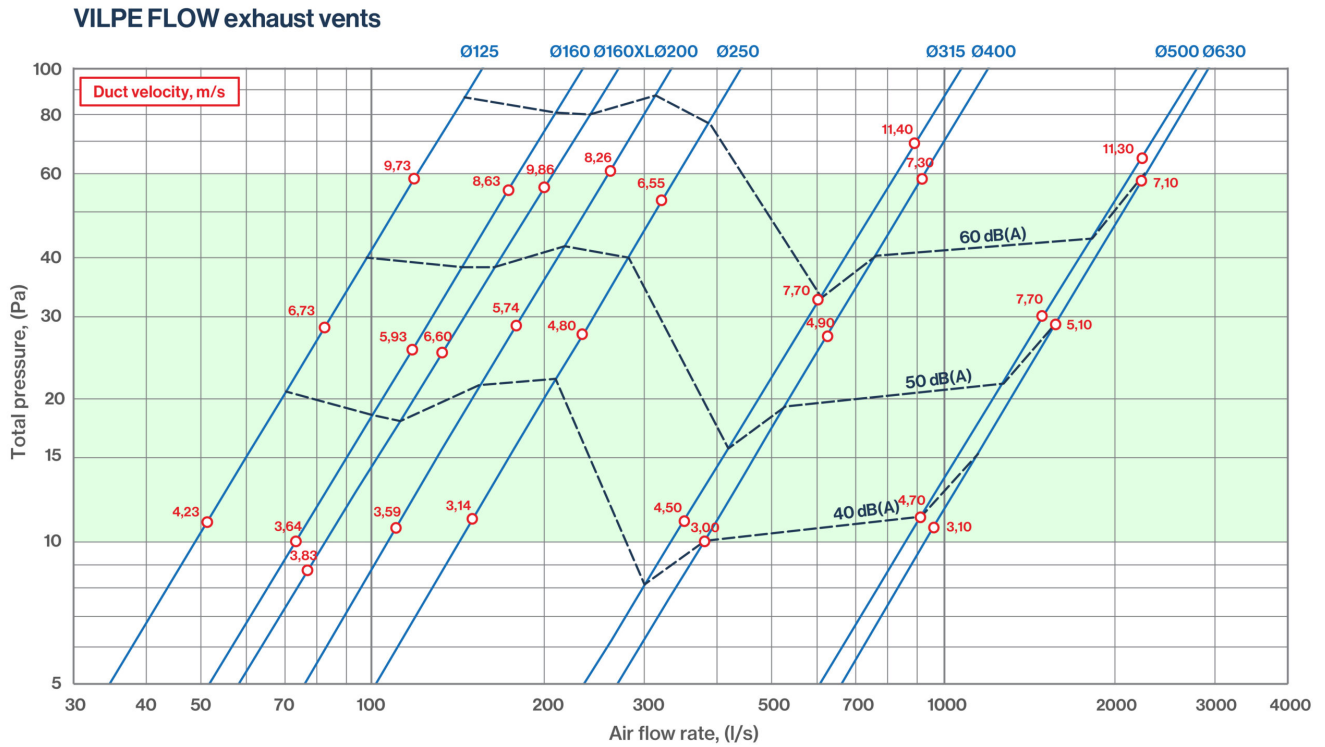

VILLAHUV 160-125 PLÅTPANNA

Vilpe Oy Ab

Kauppatie 9, FI-65610 Mustasaari
Telephone +358 20 123 3200

14.01.2025

Sales & Technical Support | FI +358 20 123 3233 | EN +358 20 123 3222 | RU +358 20 123 3290 | SE +46 70 511 2020 | PL +48 71 740 2623
myynti@sktuote.fi | sales@sktuote.fi

FI: Pidätämme oikeuden muutoksiin ilman ennakkoilmoitusta.
SE: Vi reserverar oss för eventuella ändringar och fel i produktinformationen.
EN: We reserve the right to change these terms and conditions at any time.

RU: Мы оставляем за собой право на внесение изменений без предварительного уведомления.
PL: Zachowujemy prawo do zmian bez wcześniejszej informacji.
DE: Technische Änderungen behalten wir uns ohne vorherige Ankündigung vor.