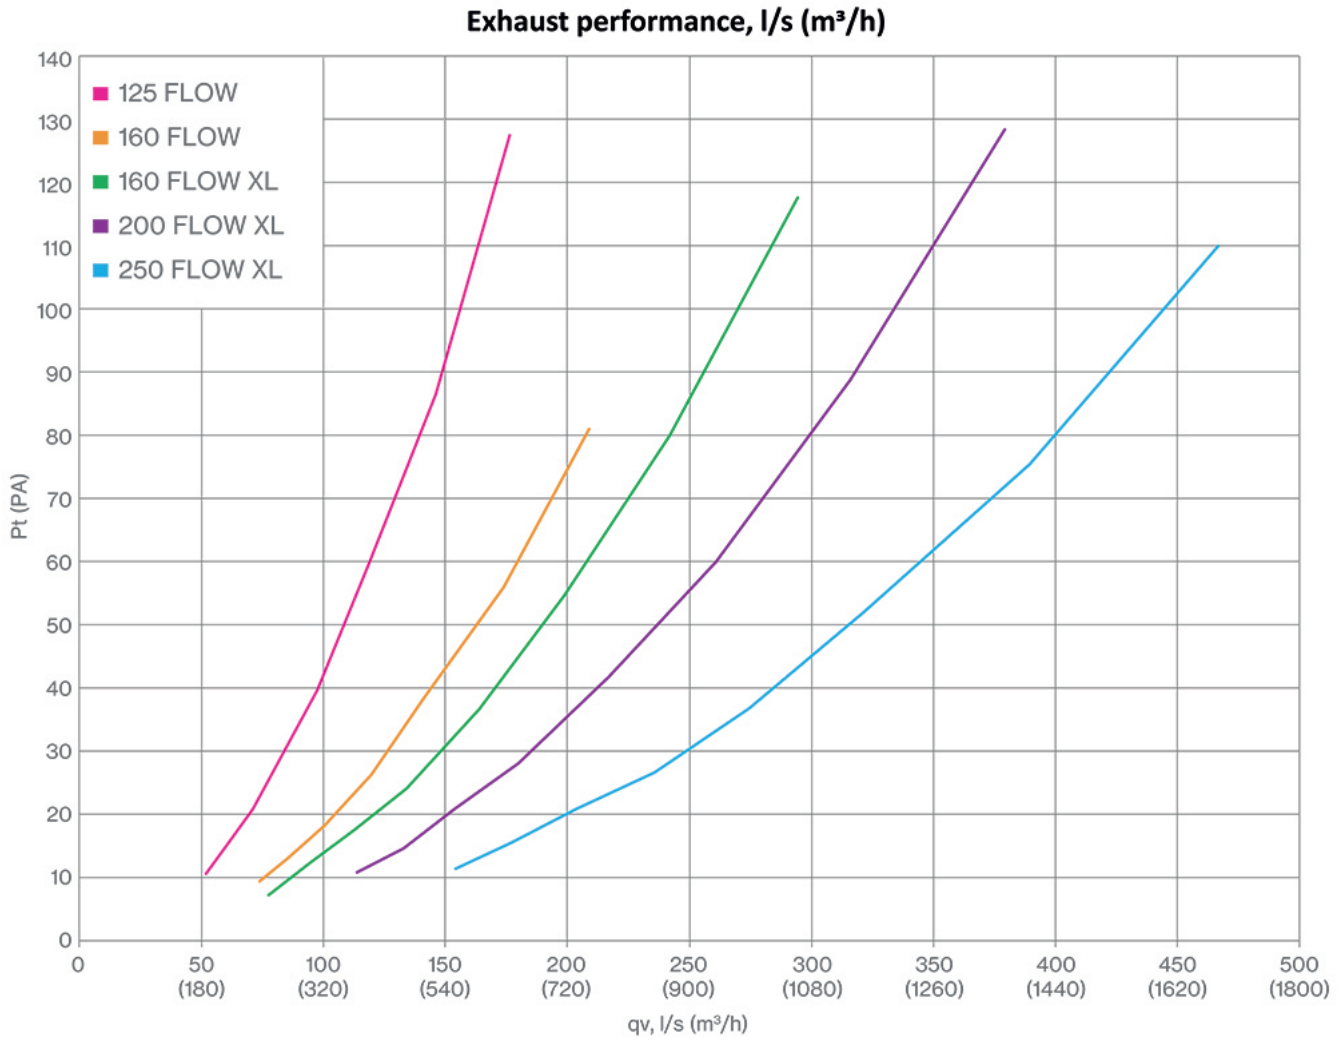

VILLAHUV 160-125 PLÅTPANNA

Vilpe Oy Ab

Kauppatie 9, FI-65610 Mustasaari
Telephone +358 20 123 3200

14.01.2025

Sales & Technical Support | FI +358 20 123 3233 | EN +358 20 123 3222 | RU +358 20 123 3290 | SE +46 70 511 2020 | PL +48 71 740 2623
myynti@sktuote.fi | sales@sktuote.fi

FI: Pidätämme oikeuden muutoksiin ilman ennakkoilmoitusta.
SE: Vi reserverar oss för eventuella ändringar och fel i produktinformationen.
EN: We reserve the right to change these terms and conditions at any time.

RU: Мы оставляем за собой право на внесение изменений без предварительного уведомления.
PL: Zachowujemy prawo do zmian bez wcześniejszej informacji.
DE: Technische Änderungen behalten wir uns ohne vorherige Ankündigung vor.