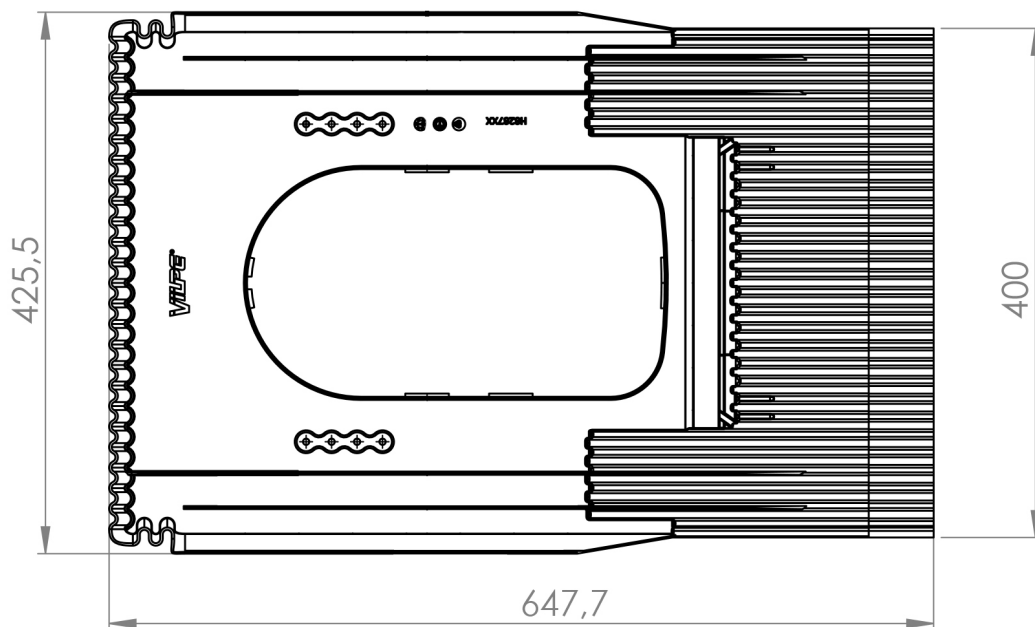

SOLAR UNITILE CLICK GENOMFÖRING

Vilpe Oy Ab

Kauppatie 9, FI-65610 Mustasaari
Telephone +358 20 123 3200

05.11.2025

Sales & Technical Support | FI +358 20 123 3233 | EN +358 20 123 3222 | RU +358 20 123 3290 | SE +46 70 511 2020 | PL +48 71 740 2623
myynti@sktuote.fi | sales@sktuote.fi

FI: Pidätämme oikeuden muutoksiin ilman ennakoimistusta.
SE: Vi reserverar oss för eventuella ändringar och fel i produktinformationen.
EN: We reserve the right to change these terms and conditions at any time.

RU: Мы оставляем за собой право на внесение изменений без предварительного уведомления.
PL: Zachowujemy prawo do zmian bez wcześniejszej informacji.
DE: Technische Änderungen behalten wir uns ohne vorherige Ankündigung vor.