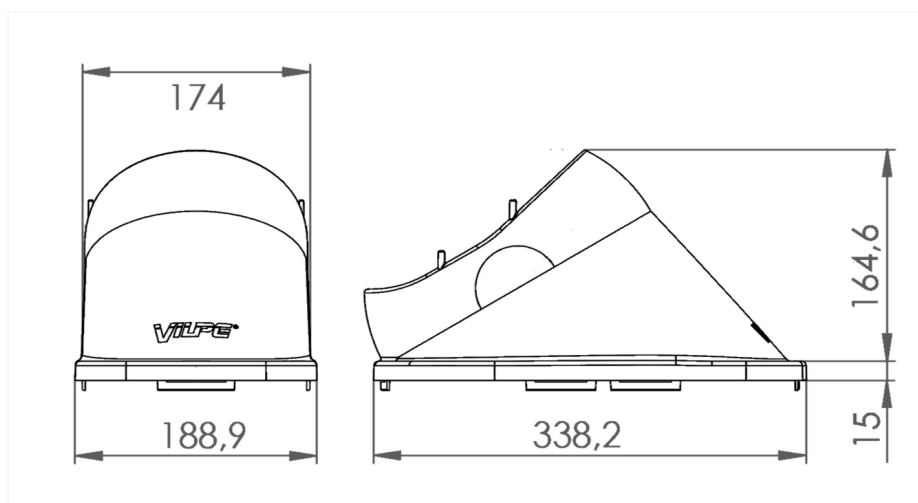

SOLAR UNITILE CLICK GENOMFÖRING

Vilpe Oy Ab

Kauppatie 9, FI-65610 Mustasaari
Telephone +358 20 123 3200

05.11.2025

Sales & Technical Support | FI +358 20 123 3233 | EN +358 20 123 3222 | RU +358 20 123 3290 | SE +46 70 511 2020 | PL +48 71 740 2623
myynti@sktuote.fi | sales@sktuote.fi

FI: Pidätämme oikeuden muutoksiin ilman ennakoimistusta.
SE: Vi reserverar oss för eventuella ändringar och fel i produktinformationen.
EN: We reserve the right to change these terms and conditions at any time.

RU: Мы оставляем за собой право на внесение изменений без предварительного уведомления.
PL: Zachowujemy prawo do zmian bez wcześniejszej informacji.
DE: Technische Änderungen behalten wir uns ohne vorherige Ankündigung vor.