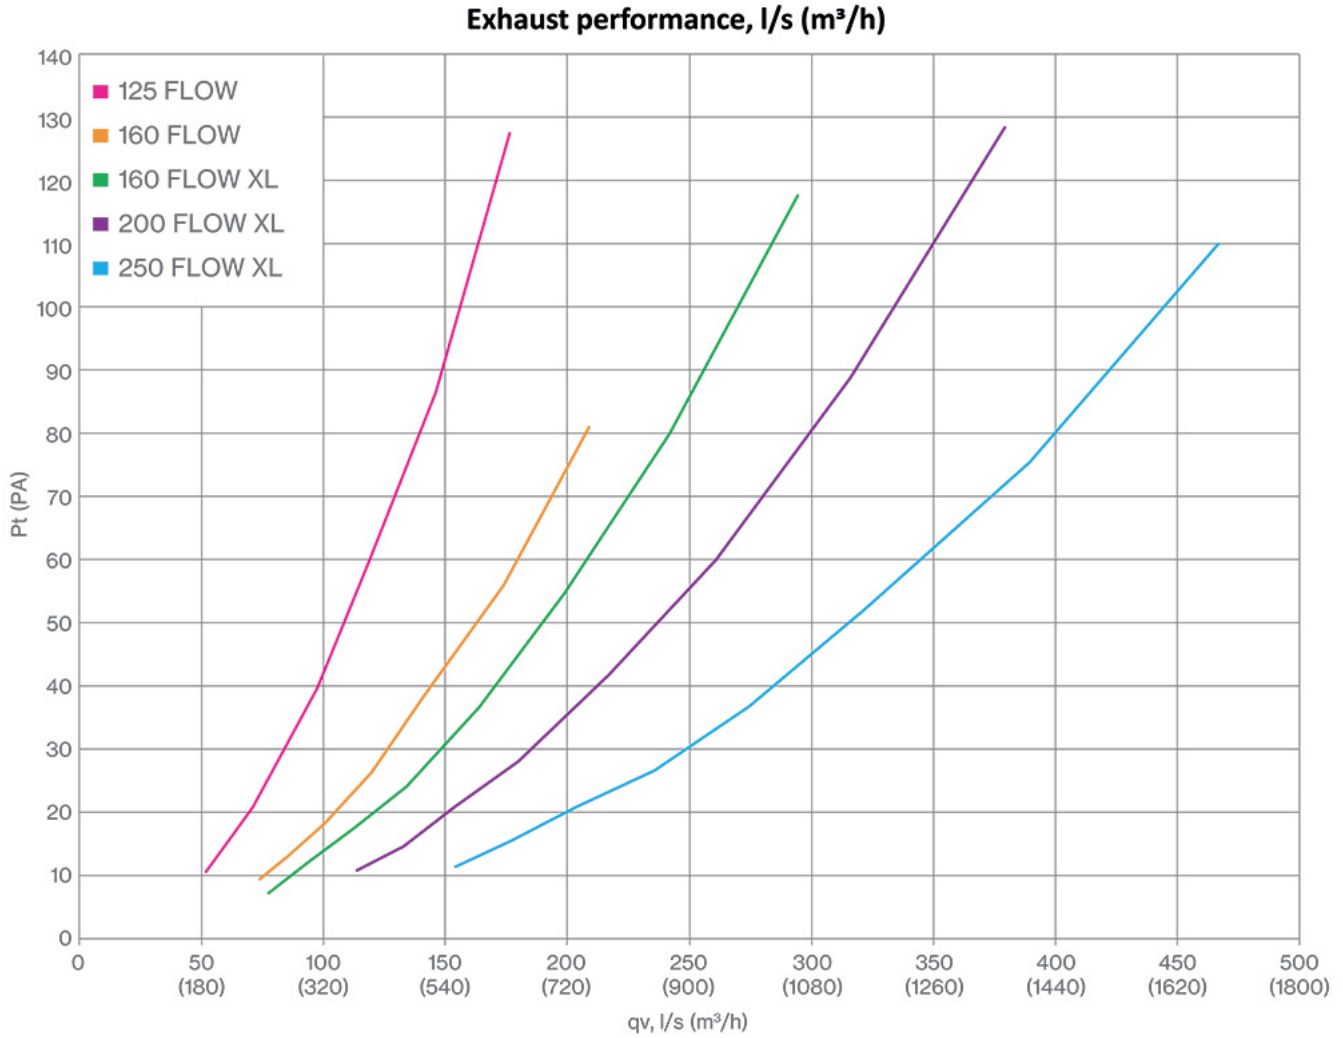

VILLAHUV 160-125 PAPP

Vilpe Oy Ab

Kauppatie 9, FI-65610 Mustasaari
Telephone +358 20 123 3200

14.01.2025

Sales & Technical Support | FI +358 20 123 3233 | EN +358 20 123 3222 | RU +358 20 123 3290 | SE +46 70 511 2020 | PL +48 71 740 2623
myynti@sktuote.fi | sales@sktuote.fi

FI: Pidätämme oikeuden muutoksiin ilman ennakkoilmoitusta.
SE: Vi reserverar oss för eventuella ändringar och fel i produktinformationen.
EN: We reserve the right to change these terms and conditions at any time.

RU: Мы оставляем за собой право на внесение изменений без предварительного уведомления.
PL: Zachowujemy prawo do zmian bez wcześniejszej informacji.
DE: Technische Änderungen behalten wir uns ohne vorherige Ankündigung vor.