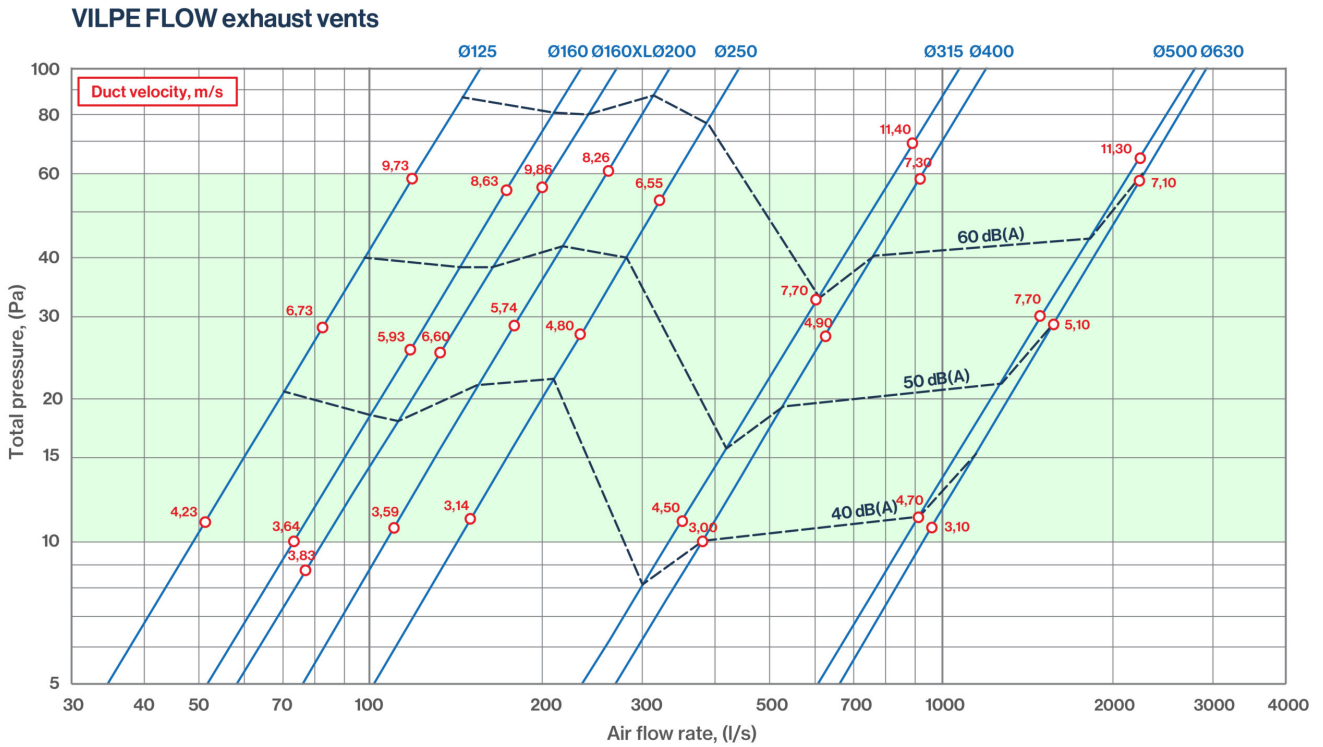

VILLAHUV 160-125 PAPP

Vilpe Oy Ab

Kauppatie 9, FI-65610 Mustasaari
Telephone +358 20 123 3200

14.01.2025

Sales & Technical Support | FI +358 20 123 3233 | EN +358 20 123 3222 | RU +358 20 123 3290 | SE +46 70 511 2020 | PL +48 71 740 2623
myynti@sktuote.fi | sales@sktuote.fi

FI: Pidätämme oikeuden muutoksiin ilman ennakkoilmoitusta.
SE: Vi reserverar oss för eventuella ändringar och fel i produktinformationen.
EN: We reserve the right to change these terms and conditions at any time.

RU: Мы оставляем за собой право на внесение изменений без предварительного уведомления.
PL: Zachowujemy prawo do zmian bez wcześniejszej informacji.
DE: Technische Änderungen behalten wir uns ohne vorherige Ankündigung vor.