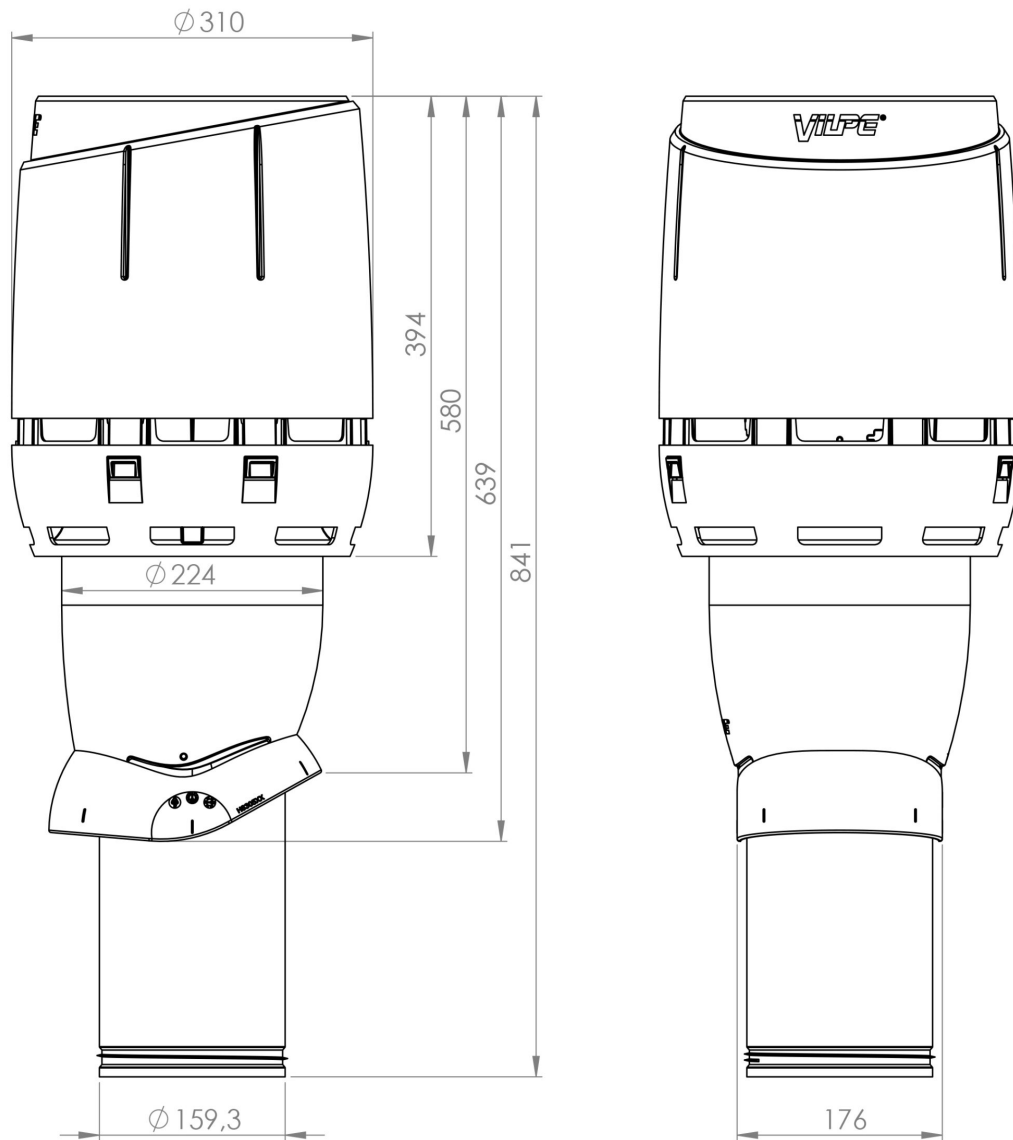

VILLAHUV 160-125 PAPP

Copyright © 2018 SK Tuote Oy. All rights reserved.

Vilpe Oy Ab

Kauppatie 9, FI-65610 Mustasaari
Telephone +358 20 123 3200

14.01.2025

Sales & Technical Support | FI +358 20 123 3233 | EN +358 20 123 3222 | RU +358 20 123 3290 | SE +46 70 511 2020 | PL +48 71 740 2623
myynti@sktuote.fi | sales@sktuote.fi

FI: Pidätämme oikeuden muutoksiin ilman ennakkoilmoitusta.
SE: Vi reserverar oss för eventuella ändringar och fel i produktinformationen.
EN: We reserve the right to change these terms and conditions at any time.

RU: Мы оставляем за собой право на внесение изменений без предварительного уведомления.
PL: Zachowujemy prawo do zmian bez wcześniejszej informacji.
DE: Technische Änderungen behalten wir uns ohne vorherige Ankündigung vor.