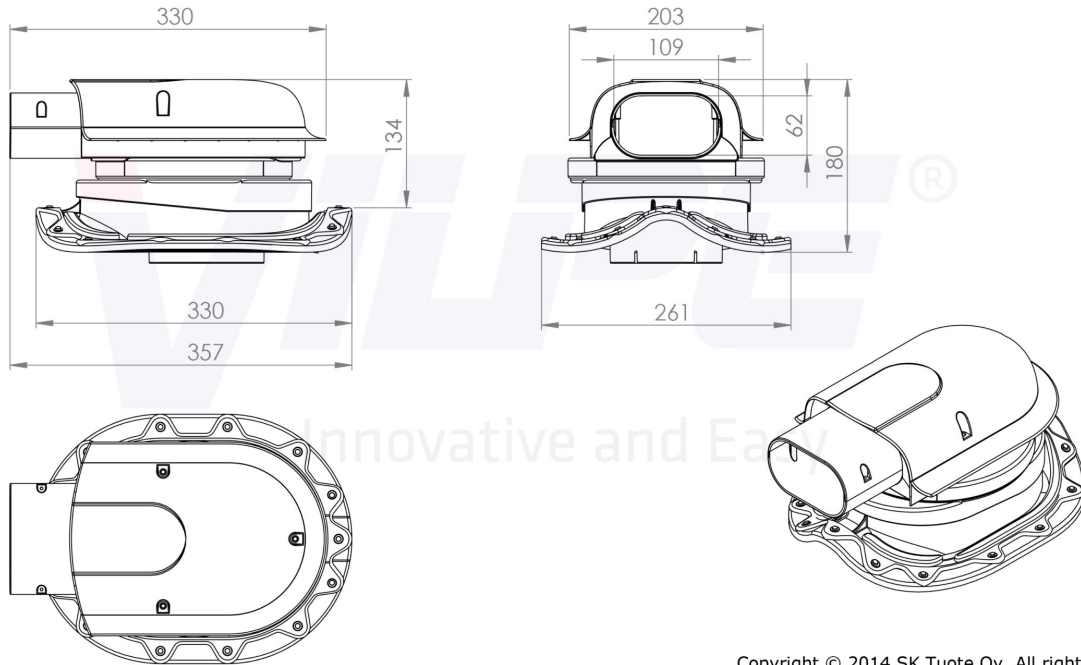

SOLAR PLÅTPANNE CLICK GENOMFÖRING

Copyright © 2014 SK Tuote Oy. All rights reserved.

Vilpe Oy Ab

Kauppatie 9, FI-65610 Mustasaari
Telephone +358 20 123 3200

05.11.2025

Sales & Technical Support | FI +358 20 123 3233 | EN +358 20 123 3222 | RU +358 20 123 3290 | SE +46 70 511 2020 | PL +48 71 740 2623
myynti@sktuote.fi | sales@sktuote.fi

FI: Pidätämme oikeuden muutoksiin ilman ennakoimista.
SE: Vi reserverar oss för eventuella ändringar och fel i produktinformationen.
EN: We reserve the right to change these terms and conditions at any time.

RU: Мы оставляем за собой право на внесение изменений без предварительного уведомления.
PL: Zachowujemy prawo do zmian bez wcześniejszej informacji.
DE: Technische Änderungen behalten wir uns ohne vorherige Ankündigung vor.