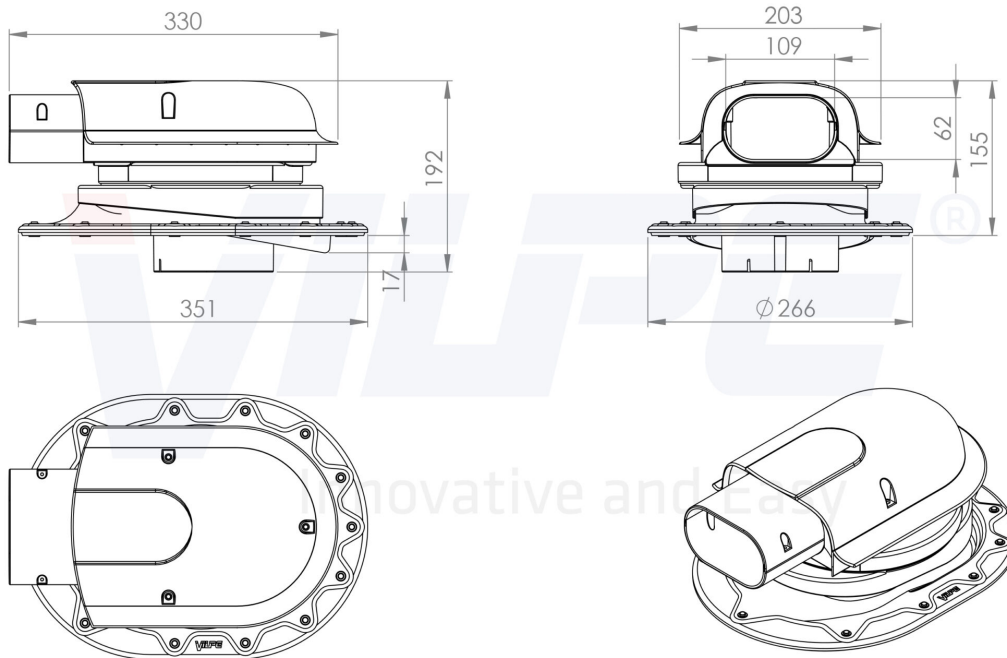

SOLAR CLASSIC CLICK GENOMFÖRING

Copyright © 2014 SK Tuote Oy. All rights reserved.

Vilpe Oy Ab

Kauppatie 9, FI-65610 Mustasaari
Telephone +358 20 123 3200

02.10.2025

Sales & Technical Support | FI +358 20 123 3233 | EN +358 20 123 3222 | RU +358 20 123 3290 | SE +46 70 511 2020 | PL +48 71 740 2623
myynti@sktuote.fi | sales@sktuote.fi

FI: Pidätämme oikeuden muutoksiin ilman ennakoilmoitusta.
SE: Vi reserverar oss för eventuella ändringar och fel i produktinformationen.
EN: We reserve the right to change these terms and conditions at any time.

RU: Мы оставляем за собой право на внесение изменений без предварительного уведомления.
PL: Zachowujemy prawo do zmian bez wcześniejszej informacji.
DE: Technische Änderungen behalten wir uns ohne vorherige Ankündigung vor.