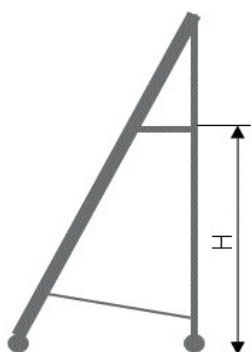

Fällbar aluminiumtrappa

- Robust och stabil trappa i aluminium för arbeten på högre höjder. Trappan är mycket enkel att fälla ihop - helt utan verktyg. Lätt och smidig att flytta runt på grund av de fyra hjulen.
- Sidorna på trappan är utformade för att fungera som handledare vid upp- och nergång. Kan även kompletteras med extra handledare, om så önskas.
- Både stegen och plattformen är halkskyddade för extra säkerhet.
- Utöver standardstortimentet kan vi även tillverka specialtrappor utefter era önskemål. Kontakta gärna oss för mer information.

Art.nr	Benämning	Steg	Plattformsmått	Plattformshöjd [H]	Stegbred	Förp.mått [mm]	Vikt [kg]
S0320	Fällbar aluminiumtrappa 2 M	9	600x600	2000	600	3500x1200x250	40
S0326	Fällbar aluminiumtrappa 2,6 M	12	600x600	2600	600	4200x1200x250	50
S0330	Fällbar aluminiumtrappa 3 M	14	600x600	3000	600	4600x1200x250	57
S0336	Fällbar aluminiumtrappa 3,6 M	17	600x600	3600	600	5300x1200x250	63
S0340	Fällbar aluminiumtrappa 4 M	19	600x600	4000	600	5700x1200x250	69